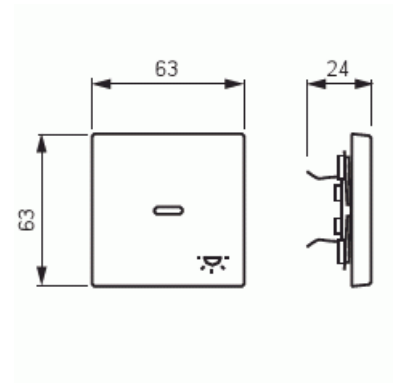

Vipu

Vipu, 1-osainen, kirkas linssi, merkintä "valo", aito teräs

Tyyppi: 1789 LI-866

Snro: 2106114

Tuotetunnus: 2CKA001751A2958

GTIN: 4011395086087

1-osainen vipu kaikille 1-vipuisille kytkinrungoille. Sopii peitelevyjien 1-osaiselle kojeelle tarkoitettuun aukkoon. Voidaan asentaa kuiviin tiloihin sisälle. Pintamateriaali on ruostumatonta terästä ja helppo pitää puhtaana. Puhdistus tavanomaisilla miedoilla kotitalouden pesuaineilla. Voimakkaiden liuottimien käyttöä on varottava.

Tekniset tiedot

Pakkaus

Paketti:	1/10/100/2800
Yksikkö:	kpl

ETIM Data

Malli / Tyyppi:	yksiosainen keinukytkin
Merkintä/ilmaisu:	symboli "valo"
Kohomerkintä (esteettömyys):	Ei
Käyttö:	kytkin / painike
Soveltuu kosketusnäytölle väyläjärjestelmässä:	Ei
Kiinnitystapa:	puristusasennus
Käyttötilan indikointi:	Ei

Tuotekortti

Vipu, 1-osainen, kirkas linssi, merkintä "valo", aito teräs

Materiaali:	metalli
Materiaalin laatu:	ruostumaton teräs
Halogeeniton:	Ei
Pinnan suojaus:	muu
Pintamateriaali:	matta
Antibakteerinen käsittely:	Ei
Väri:	ruostumaton teräs
Merkintäalueella:	Ei
Vaihdettavalla linssillä/symbolilla:	Ei
Sopii koteloituokalle (IP):	IP20
Iskunkestävyysluokka:	IK03
Leveys:	63 mm
Korkeus:	63 mm
Syvyys:	20 mm