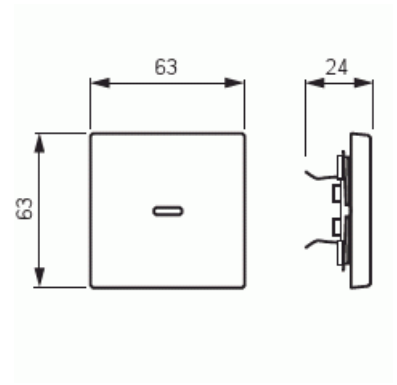

Vipu

Vipu, 1-osainen, punainen linssi, aito teräs

Tyyppi: 1789-866

Snro: 2106184

Tuotekoodi: 2CKA001751A2957

GTIN: 4011395086063

1-osainen vipu kaikille 1-vipuisille kytkinrungoille. Sopii peitelevyjien 1-osaiselle kojeelle tarkoitettuun aukkoon. Voidaan asentaa kuiviin tiloihin sisälle. Pintamateriaali on ruostumatonta terästä ja helppo pitää puhtaana. Puhdistus tavanomaisilla miedoilla kotitalouden pesuaineilla. Voimakkaiden liuottimien käyttöä on varottava.

Tekniset tiedot

Luokitus

Sopii koteloitiluokalle (IP): IP20

Pakkaus

Paketti: 1/10/100/2800

Yksikkö: kpl

ETIM Data

Malli / Tyyppi: yksiosainen keinukytkin

Kohomerkintä (esteettömyys): Ei

Käyttö: kytkin / painike

Soveltuu kosketusnäytölle väyläjärjestelmässä: Ei

Tuotekortti

Vipu, 1-osainen, punainen linssi, aito teräs

Kiinnitystapa:	puristusasennus
Käyttötilan indikointi:	Ei
Materiaali:	metalli
Materiaalin laatu:	ruostumaton teräs
Halogeeniton:	Ei
Pinnan suojaus:	käsittelemätön
Pintamateriaali:	matta
Antibakteerinen käsittely:	Ei
Väri:	ruostumaton teräs
Merkintäalueella:	Ei
Vaihdettavalla linssillä/symbolilla:	Ei
Iskunkestävyyssluokka:	IK03
Leveys:	63 mm
Korkeus:	63 mm
Syvyys:	20 mm