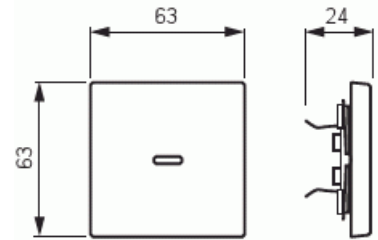

## Vipu

Vipu, 1-osainen, punainen linssi, aito teräs

**Tyyppi:** 1789-866

**Snro:** 2106184

**Tuotetunnus:** 2CKA001751A2957

**GTIN:** 4011395086063

1-osainen vipu kaikille 1-vipuisille kytkinrungoille. Sopii peitelevyjen 1-osaiselle kojeelle tarkoitettuun aukkoon. Voidaan asentaa kuiviin tiloihin sisälle. Pintamateriaali on ruostumatonta terästä ja helppo pitää puhtaana. Puhdistus tavanomaisilla miedoilla kotitalouden pesuaineilla. Voimakkaiden liuottimien käyttöä on varottava.

### ETIM Data

Malli / Tyyppi:	yksiosainen keinukytkin
Kohomerkintä (esteettömyys):	Ei
Käyttö:	kytkin / painike
Soveltuu kosketusnäytölle väyläjärjestelmässä:	Ei
Kiinnitystapa:	puristusasennus
Käyttötilan indikointi:	Ei
Materiaali:	metalli

# Tuotekortti

Vipu, 1-osainen, punainen linssi, aito teräs

Materiaalin laatu:	ruostumaton teräs
Halogeeniton:	Ei
Pinnan suojaus:	muu
Pintamateriaali:	matta
Antibakteerinen käsittely:	Ei
Väri:	ruostumaton teräs
Merkintäalueella:	Ei
Vaihdettavalla linssillä/symbolilla:	Ei
Sopii kotelointiluokalle (IP):	IP20
Iskunkestävyysluokka:	IK03
Leveys:	63 mm
Korkeus:	63 mm
Syvyys:	20 mm