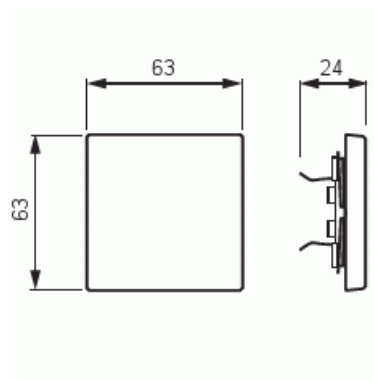

Vipu

Vipu, 1-osainen, aito teräs

Tyyppi: 1786-866

Snro: 2106112

Tuotekoodi: 2CKA001751A2956

GTIN: 4011395086018

1-osainen vipu kaikille 1-vipuisille kytkinrungoille. Sopii peitelevyjien 1-osaiselle kojeelle tarkoitettuun aukkoon. Voidaan asentaa kuiviin tiloihin sisälle. Pintamateriaali on ruostumatonta terästä ja helppo pitää puhtaana. Puhdistus tavanomaisilla miedoilla kotitalouden pesuaineilla. Voimakkaiden liuottimien käyttöä on varottava.

Tekniset tiedot

Luokitus

Sopii koteloitiluokalle (IP): IP20

Pakkaus

Paketti: 1/10/100/2800

Yksikkö: kpl

ETIM Data

Malli / Tyyppi: yksiosainen keinukytkin

Kohomerkintä (esteettömyys): Ei

Käyttö: kytkin / painike

Soveltuu kosketusnäytölle väyläjärjestelmässä: Ei

Tuotekortti

Vipu, 1-osainen, aito teräs

Kiinnitystapa:	puristusasennus
Käyttötilan indikointi:	Ei
Materiaali:	metalli
Materiaalin laatu:	ruostumaton teräs
Halogeeniton:	Ei
Pinnan suojaus:	käsittelemätön
Pintamateriaali:	matta
Antibakteerinen käsittely:	Ei
Väri:	ruostumaton teräs
Merkintäalueella:	Ei
Vaihdettavalla linssillä/symbolilla:	Ei
Iskunkestävyyssluokka:	IK03
Leveys:	63 mm
Korkeus:	63 mm
Syvyys:	20 mm