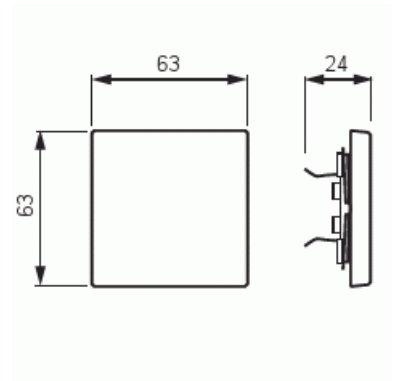

Vipu

Vipu, 1-osainen, aito teräs

Tyyppi: 1786-866

Snro: 2106112

Tuotetunnus: 2CKA001751A2956

GTIN: 4011395086018

1-osainen vipu kaikille 1-vipuisille kytkinrungoille. Sopii peitelevyjien 1-osaiselle kojeelle tarkoitettuun aukkoon. Voidaan asentaa kuiviin tiloihin sisälle. Pintamateriaali on ruostumatonta terästä ja helppo pitää puhtaana. Puhdistus tavanomaisilla miedoilla kotitalouden pesuaineilla. Voimakkaiden liuottimien käyttöä on varottava.

Tekniset tiedot

Luokitus

Kotelointiluokka: IP20

Pakkaus

Paketti: 1/10/100/2800

Yksikkö: kpl

ETIM Data

Malli / Tyyppi: yksiosainen keinukytkin

Kohomerkintä (esteettömyys): Ei

Käyttö: kytkin / painike

Soveltuu kosketusnäytölle väyläjärjestelmässä: Ei

Tuotekortti

Vipu, 1-osainen, aito teräs

Kiinnitystapa:	puristusasennus
Käyttötilan indikointi:	Ei
Materiaali:	metalli
Materiaalin laatu:	ruostumaton teräs
Halogeeniton:	Ei
Pinnan suojaus:	muu
Pintamateriaali:	matta
Antibakteerinen käsittely:	Ei
Väri:	ruostumaton teräs
Merkintäalueella:	Ei
Vaihdettavalla linssillä/symbolilla:	Ei
Sopii koteloituokalle (IP):	IP20
Iskunkestävyysluokka:	IK03
Leveys:	63 mm
Korkeus:	63 mm
Syvyys:	20 mm