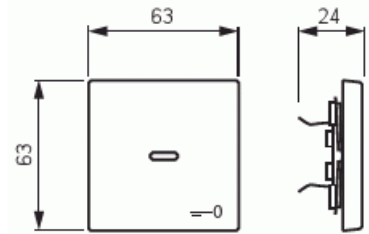

## Vipu

Vipu, Impressivo, 1-osainen, kirkas linssi, merkintä "avain", alumiini

**Tyyppi:** 1789 TR-83

**Snro:** 2106196

**Tuotetunnus:** 2CKA001751A2953

**GTIN:** 4011395074770

1-osainen vipu kaikille 1-vipuisille kytkinrungoille. Sopii peitelevyjien 1-osaiselle kojeelle tarkoitettuun aukkoon sekä sovittimen 2519-xx avulla 2-osaiselle kojeelle tarkoitettuun aukkoon. Voidaan asentaa kuiviin tiloihin sisälle. Asennettaessa uppoon kosteisiin tiloihin tai ulos on käytettävä tiivistyssarjaa ja ruuvikiinnitteistä vivun runkoa. Valmistettu korkealaatuisesta ja kestävästä muovimateriaalista. Pinta on kiiltävä ja helppo pitää puhtaana. Puhdistus tavanomaisilla miedoilla kotitalouden pesuaineilla. Puhdistamiseen ei saa käyttää tolua ja voimakkaiden liuottimien käyttöä on varottava.

### Pakkaus

Paketti:	1/10/100/2800
Yksikkö:	kpl

### ETIM Data

Malli / Tyyppi:	yksiosainen keinukytkin
Merkintä/ilmaisu:	muu
Kohomerkintä (esteettömyys):	Ei
Käyttö:	kytkin / painike

# Tuotekortti

Vipu, Impressivo, 1-osainen, kirkas linssi, merkintä "avain", alumiini

Soveltuu kosketusnäytölle väyläjärjestelmässä:	Ei
Kiinnitystapa:	puristusasennus
Käyttötilan indikointi:	Ei
Materiaali:	muovi
Materiaalin laatu:	kestomuovi
Halogeeniton:	Ei
Pinnan suojaus:	lakattu
Pintamateriaali:	matta
Antibakteerinen käsittely:	Ei
Väri:	alumiini
RAL-numero (vastaava):	9006
Merkintäalueella:	Ei
Vaihdettavalla linssillä/symbolilla:	Ei
Sopii kotelointiluokalle (IP):	IP20
Iskunkestävyysluokka:	IK03
Leveys:	63 mm
Korkeus:	63 mm
Syvyys:	20 mm