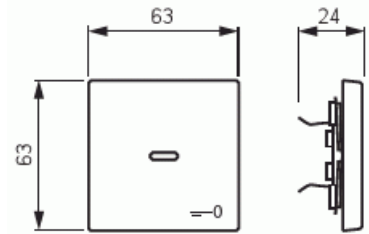

Vipu

Vipu, Impressivo, 1-osainen, kirkas linssi, merkintä "avain", alumiini

Tyyppi: 1789 TR-83

Snro: 2106196

Tuotekoodi: 2CKA001751A2953

GTIN: 4011395074770

1-osainen vipu kaikille 1-vipuisille kytkinrungoille. Sopii peitelevyjien 1-osaiselle kojeelle tarkoitettuun aukkoon sekä sovittimen 2519-xx avulla 2-osaiselle kojeelle tarkoitettuun aukkoon. Voidaan asentaa kuiviin tiloihin sisälle. Asennettaessa uppoon kosteisiin tiloihin tai ulos on käytettävä tiivistyssarjaa ja ruuvikiinnitteistä vivun runkoa. Valmistettu korkealaatuisesta ja kestävästä muovimateriaalista. Pinta on kiiltävä ja helppo pitää puhtaana. Puhdistus tavanomaisilla miedoilla kotitalouden pesuaineilla. Puhdistamiseen ei saa käyttää tolua ja voimakkaiden liuottimien käyttöä on varottava.

Vipu, Impressivo, 1-osainen, kirkas linssi, merkintä "avain", alumiini

Malli / Tyyppi:	yksiosainen keinukytkin
Merkintä/ilmaisu:	muu
Kohomerkintä (esteettömyys):	Ei
Käyttö:	kytkin / painike
Soveltuu kosketusnäytölle väyläjärjestelmässä:	Ei
Kiinnitystapa:	puristusasennus
Käyttötilan indikointi:	Ei
Materiaali:	muovi
Materiaalin laatu:	kestomuovi
Halogeeniton:	Ei
Pinnan suojaus:	lakattu
Pintamateriaali:	matta
Antibakteerinen käsittely:	Ei
Väri:	alumiini
RAL-numero (vastaava):	9006
Merkintäalueella:	Ei
Vaihdeavalla linssillä/symbolilla:	Ei
Iskunkestävyysluokka:	IK03
Leveys:	63 mm
Korkeus:	63 mm
Syvyys:	20 mm