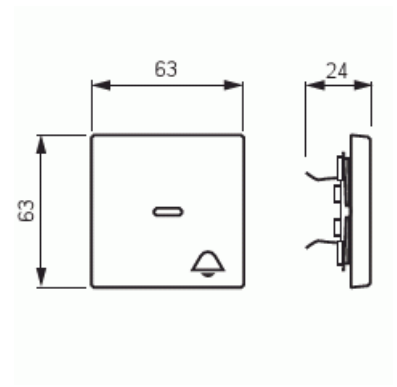

Vipu

Vipu, Impressivo, 1-osainen, kirkas linssi, merkintä "kello", alumiini

Tyyppi: 1789 KI-83

Snro: 2106197

Tuotekoodi: 2CKA001751A2952

GTIN: 4011395074763

1-osainen vipu kaikille 1-vipuisille kytkinrungoille. Sopii peitelevyjien 1-osaiselle kojeelle tarkoitettuun aukkoon sekä sovittimen 2519-xx avulla 2-osaiselle kojeelle tarkoitettuun aukkoon. Voidaan asentaa kuiviin tiloihin sisälle. Asennettaessa uppoon kosteisiin tiloihin tai ulos on käytettävä tiivistyssarjaa ja ruuvikiinnitteistä vivun runkoa. Valmistettu korkealaatuisesta ja kestävästä muovimateriaalista. Pinta on kiiltävä ja helppo pitää puhtaana. Puhdistus tavanomaisilla miedoilla kotitalouden pesuaineilla. Puhdistamiseen ei saa käyttää tolua ja voimakkaiden liuottimien käyttöä on varottava.

Vipu, Impressivo, 1-osainen, kirkas linssi, merkintä "kello", alumiini

Malli / Tyyppi:	yksiosainen keinukytkin
Merkintä/ilmaisu:	muu
Kohomerkintä (esteettömyys):	Ei
Käyttö:	kytkin / painike
Soveltuu kosketusnäytölle väyläjärjestelmässä:	Ei
Kiinnitystapa:	puristusasennus
Käyttötilan indikointi:	Ei
Materiaali:	muovi
Materiaalin laatu:	kestomuovi
Halogeeniton:	Ei
Pinnan suojaus:	lakattu
Pintamateriaali:	matta
Antibakteerinen käsittely:	Ei
Väri:	alumiini
RAL-numero (vastaava):	9006
Merkintäalueella:	Ei
Vaihdeavalla linssillä/symbolilla:	Ei
Iskunkestävyysluokka:	IK03
Leveys:	63 mm
Korkeus:	63 mm
Syvyys:	20 mm