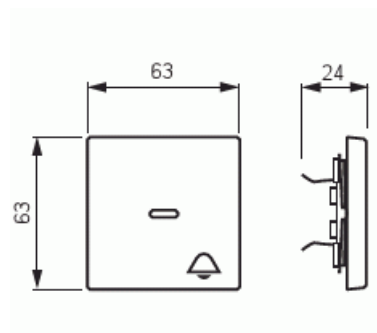

Vipu

Vipu, Impressivo, 1-osainen, kirkas linssi, merkintä "kello", alumiini

Tyyppi: 1789 KI-83

Snro: 2106197

Tuotetunnus: 2CKA001751A2952

GTIN: 4011395074763

1-osainen vipu kaikille 1-vipuisille kytkinrungoille. Sopii peitelevyjien 1-osaiselle kojeelle tarkoitettuun aukkoon sekä sovittimen 2519-xx avulla 2-osaiselle kojeelle tarkoitettuun aukkoon. Voidaan asentaa kuiviin tiloihin sisälle. Asennettaessa uppoon kosteisiin tiloihin tai ulos on käytettävä tiivistyssarjaa ja ruuvikiinnitteistä vivun runkoa. Valmistettu korkealaatuisesta ja kestävästä muovimateriaalista. Pinta on kiiltävä ja helppo pitää puhtaana. Puhdistus tavanomaisilla miedoilla kotitalouden pesuaineilla. Puhdistamiseen ei saa käyttää tolua ja voimakkaiden liuottimien käyttöä on varottava.

Tekniset tiedot

Pakkaus

Paketti:	1/10/100/2800
Yksikkö:	kpl

ETIM Data

Malli / Tyyppi:	yksiosainen keinukytkin
Merkintä/ilmaisu:	muu
Kohomerkintä (esteettömyys):	Ei
Käyttö:	kytkin / painike

Tuotekortti

Vipu, Impressivo, 1-osainen, kirkas linssi, merkintä "kello", alumiini

Soveltuu kosketusnäytölle väyläjärjestelmässä:	Ei
Kiinnitystapa:	puristusasennus
Käyttötilan indikointi:	Ei
Materiaali:	muovi
Materiaalin laatu:	kestomuovi
Halogeeniton:	Ei
Pinnan suojaus:	lakattu
Pintamateriaali:	matta
Antibakteerinen käsittely:	Ei
Väri:	alumiini
RAL-numero (vastaava):	9006
Merkintäalueella:	Ei
Vaihdettavalla linssillä/symbolilla:	Ei
Sopii kotelointiluokalle (IP):	IP20
Iskunkestävyysluokka:	IK03
Leveys:	63 mm
Korkeus:	63 mm
Syvyys:	20 mm