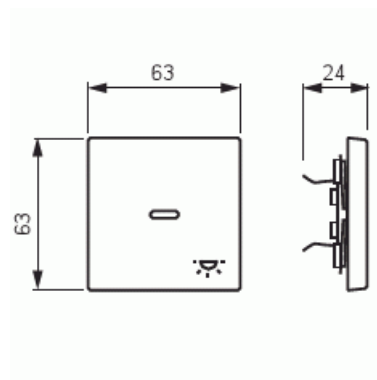

## Vipu

Vipu, Impressivo, 1-osainen, kirkas linssi, merkintä "valo", alumiini

**Tyyppi:** 1789 LI-83

**Snro:** 2106134

**Tuotekoodi:** 2CKA001751A2951

**GTIN:** 4011395074756

1-osainen vipu kaikille 1-vipuisille kytkinrungoille. Sopii peitelevyjien 1-osaiselle kojeelle tarkoitettuun aukkoon sekä sovittimen 2519-xx avulla 2-osaiselle kojeelle tarkoitettuun aukkoon. Voidaan asentaa kuiviin tiloihin sisälle. Asennettaessa uppoon kosteisiin tiloihin tai ulos on käytettävä tiivistyssarjaa ja ruuvikiinnitteistä vivun runkoa. Valmistettu korkealaatuisesta ja kestävästä muovimateriaalista. Pinta on kiiltävä ja helppo pitää puhtaana. Puhdistus tavanomaisilla miedoilla kotitalouden pesuaineilla. Puhdistamiseen ei saa käyttää tolua ja voimakkaiden liuottimien käyttöä on varottava.