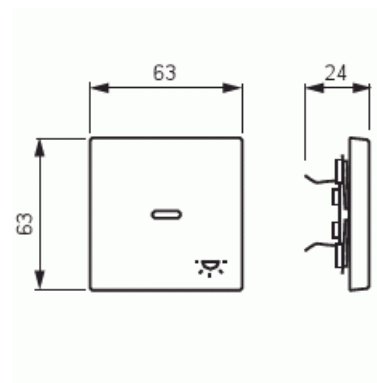

# Vipu

Vipu, Impressivo, 1-osainen, kirkas linssi, merkintä "valo", alumiini

**Tyyppi:** 1789 LI-83

**Snro:** 2106134

**Tuotetunnus:** 2CKA001751A2951

**GTIN:** 4011395074756

1-osainen vipu kaikille 1-vipuisille kytkinrungoille. Sopii peitelevyjien 1-osaiselle kojeelle tarkoitettuun aukkoon sekä sovittimen 2519-xx avulla 2-osaiselle kojeelle tarkoitettuun aukkoon. Voidaan asentaa kuiviin tiloihin sisälle. Asennettaessa uppoon kosteisiin tiloihin tai ulos on käytettävä tiivistyssarjaa ja ruuvikiinnitteistä vivun runkoa. Valmistettu korkealaatuisesta ja kestävästä muovimateriaalista. Pinta on kiiltävä ja helppo pitää puhtaana. Puhdistus tavanomaisilla miedoilla kotitalouden pesuaineilla. Puhdistamiseen ei saa käyttää tolua ja voimakkaiden liuottimien käyttöä on varottava.

### ETIM Data

Malli / Tyyppi:	yksiosainen keinukytkin
Merkintä/ilmaisu:	symboli "valo"
Kohomerkintä (esteettömyys):	Ei
Käyttö:	kytkin / painike

# Tuotekortti

Vipu, Impressivo, 1-osainen, kirkas linssi, merkintä "valo", alumiini

Soveltuu kosketusnäytölle väyläjärjestelmässä:	Ei
Kiinnitystapa:	puristusasennus
Käyttötilan indikointi:	Ei
Materiaali:	muovi
Materiaalin laatu:	kestomuovi
Halogeeniton:	Ei
Pinnan suojaus:	lakattu
Pintamateriaali:	matta
Antibakteerinen käsittely:	Ei
Väri:	alumiini
RAL-numero (vastaava):	9006
Merkintäalueella:	Ei
Vaihdettavalla linssillä/symbolilla:	Ei
Sopii kotelointiluokalle (IP):	IP20
Iskunkestävyysluokka:	IK03
Leveys:	63 mm
Korkeus:	63 mm
Syvyys:	20 mm