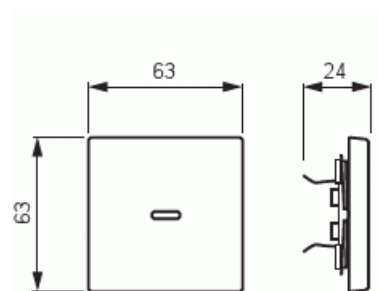

Vipu

Vipu, Impressivo, 1-osainen, punainen linssi, alumiini

Tyyppi: 1789-83

Snro: 2106194

Tuotetunnus: 2CKA001751A2945

GTIN: 4011395074312

1-osainen vipu kaikille 1-vipuisille kytkinrungoille. Sopii peitelevyjien 1-osaiselle kojeelle tarkoitettuun aukkoon sekä sovittimen 2519-xx avulla 2-osaiselle kojeelle tarkoitettuun aukkoon. Voidaan asentaa kuiviin tiloihin sisälle. Asennettaessa uppoon kosteisiin tiloihin tai ulos on käytettävä tiivistyssarjaa ja ruuvikiinnitteistä vivun runkoa. Valmistettu korkealaatuisesta ja kestävästä muovimateriaalista. Pinta on kiiltävä ja helppo pitää puhtaana. Puhdistus tavanomaisilla miedoilla kotitalouden pesuaineilla. Puhdistamiseen ei saa käyttää tolua ja voimakkaiden liuottimien käyttöä on varottava.

Tekniset tiedot

Pakkaus

| | |
|----------|---------------|
| Paketti: | 1/10/100/2800 |
| Yksikkö: | kpl |

ETIM Data

| | |
|--|-------------------------|
| Malli / Tyyppi: | yksiosainen keinukytkin |
| Kohomerkintä (esteettömyys): | Ei |
| Käyttö: | kytkin / painike |
| Soveltuu kosketusnäytölle väyläjärjestelmässä: | Ei |

Tuotekortti

Vipu, Impressivo, 1-osainen, punainen linssi, alumiini

| | |
|--------------------------------------|-----------------|
| Kiinnitystapa: | puristusasennus |
| Käyttötilan indikointi: | Ei |
| Materiaali: | muovi |
| Materiaalin laatu: | kestomuovi |
| Halogeeniton: | Ei |
| Pinnan suojaus: | lakattu |
| Pintamateriaali: | matta |
| Antibakteerinen käsittely: | Ei |
| Väri: | alumiini |
| RAL-numero (vastaava): | 9006 |
| Merkintäalueella: | Ei |
| Vaihdettavalla linssillä/symbolilla: | Ei |
| Sopii kotelointiluokalle (IP): | IP20 |
| Iskunkestävyyssluokka: | IK03 |
| Leveys: | 63 mm |
| Korkeus: | 63 mm |
| Syvyys: | 20 mm |