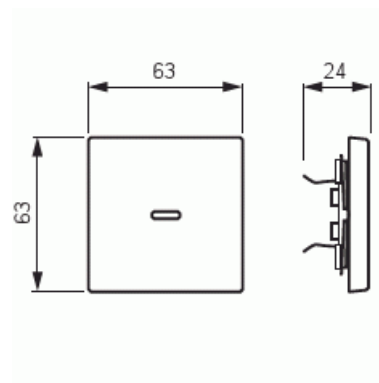

## Vipu

Vipu, Impressivo, 1-osainen, punainen linssi, alumiini

**Tyyppi:** 1789-83

**Snro:** 2106194

**Tuotekoodi:** 2CKA001751A2945

**GTIN:** 4011395074312

1-osainen vipu kaikille 1-vipuisille kytkinrungoille. Sopii peitelevyjien 1-osaiselle kojeelle tarkoitettuun aukkoon sekä sovittimen 2519-xx avulla 2-osaiselle kojeelle tarkoitettuun aukkoon. Voidaan asentaa kuiviin tiloihin sisälle. Asennettaessa uppoon kosteisiin tiloihin tai ulos on käytettävä tiivistyssarjaa ja ruuvikiinnitteistä vivun runkoa. Valmistettu korkealaatuisesta ja kestävästä muovimateriaalista. Pinta on kiiltävä ja helppo pitää puhtaana. Puhdistus tavanomaisilla miedoilla kotitalouden pesuaineilla. Puhdistamiseen ei saa käyttää tolua ja voimakkaiden liuottimien käyttöä on varottava.