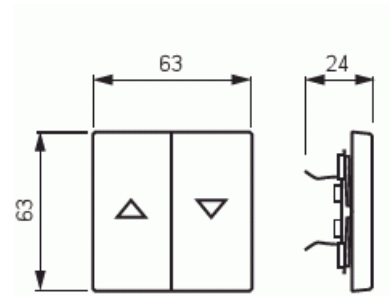

Vipu

Vipu, Impressivo, 2-osainen, merkintä "ylös / alas", alumiini

Tyyppi: 1785 JA-83

Snro: 2106198

Tuotekoodi: 2CKA001751A2944

GTIN: 4011395070185

2-osainen vipu 2-vipuisille kytkinrungoille (ei runkoon 10621.xx). Sopii peitelevyjien 1-osaiselle kojeelle tarkoitettuun aukkoon sekä sovittimen 2519-xx avulla 2-osaiselle kojeelle tarkoitettuun aukkoon. Voidaan asentaa kuiviin tiloihin sisälle. Asennettaessa uppoon kosteisiin tiloihin tai ulos on käytettävä tiivistyssarjaa ja ruuvikiinnitteistä vivun runkoa. Valmistettu korkealaatuisesta ja kestävästä muovimateriaalista. Pinta on kiiltävä ja helppo pitää puhtaana. Puhdistus tavanomaisilla miedoilla kotitalouden pesuaineilla. Puhdistamiseen ei saa käyttää tolua ja voimakkaiden liuottimien käyttöä on varottava.

Tekniset tiedot

Luokitus

Sopii kotelointiluokalle (IP): IP20

Pakkaus

Paketti: 1/10/100/2800

Yksikkö: kpl

ETIM Data

Malli / Tyyppi:	kaksiosainen keinuvipu
Merkintä/ilmaisu:	symboli "nuolet"
Kohomerkintä (esteettömyys):	Ei
Käyttö:	kaihdin
Soveltuu kosketusnäytölle väyläjärjestelmässä:	Ei
Kiinnitystapa:	puristusasennus
Käyttötilan indikointi:	Ei
Materiaali:	muovi
Materiaalin laatu:	kestomuovi
Halogeeniton:	Ei
Pinnan suojaus:	lakattu
Pintamateriaali:	matta
Antibakteerinen käsittely:	Ei
Väri:	alumiini
RAL-numero (vastaava):	9006
Merkintäalueella:	Ei
Vaihdeavalla linssillä/symbolilla:	Ei
Iskunkestävyyssluokka:	IK03
Leveys:	63 mm
Korkeus:	63 mm
Syvyys:	20 mm