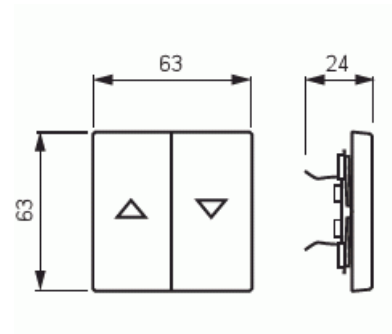

Vipu

Vipu, Impressivo, 2-osainen, merkintä "ylös / alas", alumiini

Tyyppi: 1785 JA-83

Snro: 2106198

Tuotetunnus: 2CKA001751A2944

GTIN: 4011395070185

2-osainen vipu 2-vipuisille kytkinrungoille (ei runkoon 10621.xx). Sopii peitelevyjien 1-osaiselle kojeelle tarkoitettuun aukkoon sekä sovittimen 2519-xx avulla 2-osaiselle kojeelle tarkoitettuun aukkoon. Voidaan asentaa kuiviin tiloihin sisälle. Asennettaessa uppoon kosteisiin tiloihin tai ulos on käytettävä tiivistyssarjaa ja ruuvikiinnitteistä vivun runkoa. Valmistettu korkealaatuisesta ja kestävästä muovimateriaalista. Pinta on kiiltävä ja helppo pitää puhtaana. Puhdistus tavanomaisilla miedoilla kotitalouden pesuaineilla. Puhdistamiseen ei saa käyttää tolua ja voimakkaiden liuottimien käyttöä on varottava.

Tekniset tiedot

Pakkaus

Paketti:	1/10/100/2800
Yksikkö:	kpl

ETIM Data

Malli / Tyyppi:	kaksiosainen keinuvipu
Merkintä/ilmaisu:	symboli "nuolet"
Kohomerkintä (esteettömyys):	Ei
Käyttö:	kaihdin

Tuotekortti

Vipu, Impressivo, 2-osainen, merkintä "ylös / alas", alumiini

Soveltuu kosketusnäytölle väyläjärjestelmässä:	Ei
Kiinnitystapa:	puristusasennus
Käyttötilan indikointi:	Ei
Materiaali:	muovi
Materiaalin laatu:	kestomuovi
Halogeeniton:	Ei
Pinnan suojaus:	lakattu
Pintamateriaali:	matta
Antibakteerinen käsittely:	Ei
Väri:	alumiini
RAL-numero (vastaava):	9006
Merkintäalueella:	Ei
Vaihdettavalla linssillä/symbolilla:	Ei
Sopii kotelointiluokalle (IP):	IP20
Iskunkestävyysluokka:	IK03
Leveys:	63 mm
Korkeus:	63 mm
Syvyys:	20 mm