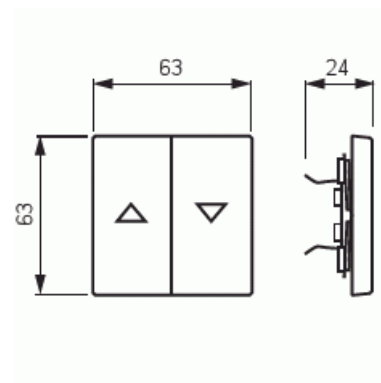

Vipu

Vipu, Impressivo, 2-osainen, merkintä "ylös / alas", antrasiitti

Tyyppi: 1785 JA-81

Snro: 2106178

Tuotekoodi: 2CKA001751A2934

GTIN: 4011395056110

2-osainen vipu 2-vipuisille kytkinrungoille (ei runkoon 10621.xx). Sopii peitelevyjien 1-osaiselle kojeelle tarkoitettuun aukkoon sekä sovittimen 2519-xx avulla 2-osaiselle kojeelle tarkoitettuun aukkoon. Voidaan asentaa kuiviin tiloihin sisälle. Asennettaessa uppoon kosteisiin tiloihin tai ulos on käytettävä tiivistyssarjaa ja ruuvikiinnitteistä vivun runkoa. Valmistettu korkealaatuisesta ja kestävästä muovimateriaalista. Pinta on kiiltävä ja helppo pitää puhtaana. Puhdistus tavanomaisilla miedoilla kotitalouden pesuaineilla. Puhdistamiseen ei saa käyttää tolua ja voimakkaiden liuottimien käyttöä on varottava.

Vipu, Impressivo, 2-osainen, merkintä "ylös / alas", antrasiitti

Malli / Tyyppi:	kaksiosainen keinuvipu
Merkintä/ilmaisu:	symboli "nuolet"
Kohomerkintä (esteettömyys):	Ei
Käyttö:	kaihdin
Soveltuu kosketusnäytölle väyläjärjestelmässä:	Ei
Kiinnitystapa:	puristusasennus
Käyttötilan indikointi:	Ei
Materiaali:	muovi
Materiaalin laatu:	kestomuovi
Halogeeniton:	Ei
Pinnan suojaus:	käsittelemätön
Pintamateriaali:	kiiltävä
Antibakteerinen käsittely:	Ei
Väri:	antrasiitti
RAL-numero (vastaava):	7021
Merkintäalueella:	Ei
Vaihdeavalla linssillä/symbolilla:	Ei
Iskunkestävyysluokka:	IK03
Leveys:	63 mm
Korkeus:	63 mm
Syvyys:	20 mm