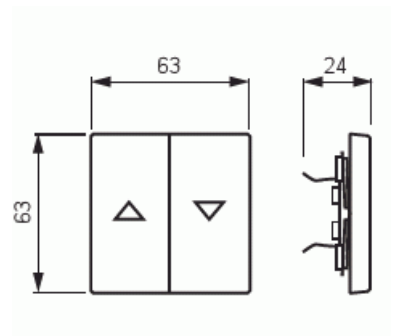

Vipu

Vipu, Impressivo, 2-osainen, merkintä "ylös / alas", antrasiitti

Tyyppi: 1785 JA-81

Snro: 2106178

Tuotetunnus: 2CKA001751A2934

GTIN: 4011395056110

2-osainen vipu 2-vipuisille kytkinrungoille (ei runkoon 10621.xx). Sopii peitelevyjien 1-osaiselle kojeelle tarkoitettuun aukkoon sekä sovittimen 2519-xx avulla 2-osaiselle kojeelle tarkoitettuun aukkoon. Voidaan asentaa kuiviin tiloihin sisälle. Asennettaessa uppoon kosteisiin tiloihin tai ulos on käytettävä tiivistyssarjaa ja ruuvikiinnitteistä vivun runkoa. Valmistettu korkealaatuisesta ja kestävästä muovimateriaalista. Pinta on kiiltävä ja helppo pitää puhtaana. Puhdistus tavanomaisilla miedoilla kotitalouden pesuaineilla. Puhdistamiseen ei saa käyttää tolua ja voimakkaiden liuottimien käyttöä on varottava.

Tekniset tiedot

Pakkaus

Paketti:	1/10/100/2800
Yksikkö:	kpl

ETIM Data

Malli / Tyyppi:	kaksiosainen keinuvipu
Merkintä/ilmaisu:	symboli "nuolet"
Kohomerkintä (esteettömyys):	Ei
Käyttö:	kaihdin

Tuotekortti

Vipu, Impressivo, 2-osainen, merkintä "ylös / alas", antrasiitti

Soveltuu kosketusnäytölle väyläjärjestelmässä:	Ei
Kiinnitystapa:	puristusasennus
Käyttötilan indikointi:	Ei
Materiaali:	muovi
Materiaalin laatu:	kestomuovi
Halogeeniton:	Ei
Pinnan suojaus:	muu
Pintamateriaali:	kiiltävä
Antibakteerinen käsittely:	Ei
Väri:	antrasiitti
RAL-numero (vastaava):	7021
Merkintäalueella:	Ei
Vaihdettavalla linssillä/symbolilla:	Ei
Sopii kotelointiluokalle (IP):	IP20
Iskunkestävyysluokka:	IK03
Leveys:	63 mm
Korkeus:	63 mm
Syvyys:	20 mm