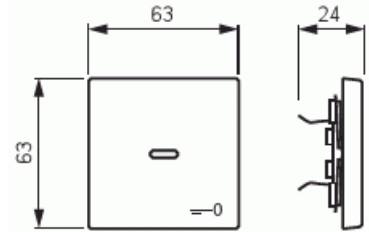

Vipu

Vipu, Impressivo, 1-osainen, kirkas linssi, merkintä "avain", antrasiitti

Tyyppi: 1789 TR-81

Snro: 2106176

Tuotekoodi: 2CKA001751A2933

GTIN: 4011395056097

1-osainen vipu kaikille 1-vipuisille kytkinrungoille. Sopii peitelevyjien 1-osaiselle kojeelle tarkoitettuun aukkoon sekä sovittimen 2519-xx avulla 2-osaiselle kojeelle tarkoitettuun aukkoon. Voidaan asentaa kuiviin tiloihin sisälle. Asennettaessa uppoon kosteisiin tiloihin tai ulos on käytettävä tiivistyssarjaa ja ruuvikiinnitteistä vivun runkoa. Valmistettu korkealaatuisesta ja kestävästä muovimateriaalista. Pinta on kiiltävä ja helppo pitää puhtaana. Puhdistus tavanomaisilla miedoilla kotitalouden pesuaineilla. Puhdistamiseen ei saa käyttää tolua ja voimakkaiden liuottimien käyttöä on varottava.

Tekniset tiedot

Luokitus

Sopii kotelointiluokalle (IP): IP20

Pakkaus

Paketti: 1/10/100/2800

Yksikkö: kpl

ETIM Data

Tuotekortti

Vipu, Impressivo, 1-osainen, kirkas linssi, merkintä "avain", antrasiitti

Malli / Tyyppi:	yksiosainen keinukytkin
Merkintä/ilmaisu:	muu
Kohomerkintä (esteettömyys):	Ei
Käyttö:	kytkin / painike
Soveltuu kosketusnäytölle väyläjärjestelmässä:	Ei
Kiinnitystapa:	puristusasennus
Käyttötilan indikointi:	Ei
Materiaali:	muovi
Materiaalin laatu:	kestomuovi
Halogeeniton:	Ei
Pinnan suojaus:	käsittelemätön
Pintamateriaali:	kiiltävä
Antibakteerinen käsittely:	Ei
Väri:	antrasiitti
RAL-numero (vastaava):	7021
Merkintäalueella:	Ei
Vaihdeavalla linssillä/symbolilla:	Ei
Iskunkestävyysluokka:	IK03
Leveys:	63 mm
Korkeus:	63 mm
Syvyys:	20 mm