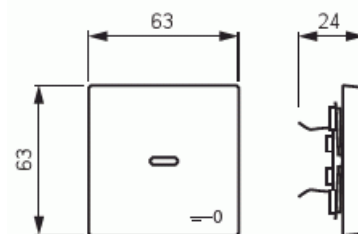

Vipu

Vipu, Impressivo, 1-osainen, kirkas linssi, merkintä "avain", antrasiitti

Tyyppi: 1789 TR-81

Snro: 2106176

Tuotetunnus: 2CKA001751A2933

GTIN: 4011395056097

1-osainen vipu kaikille 1-vipuisille kytkinrungoille. Sopii peitelevyjien 1-osaiselle kojeelle tarkoitettuun aukkoon sekä sovittimen 2519-xx avulla 2-osaiselle kojeelle tarkoitettuun aukkoon. Voidaan asentaa kuiviin tiloihin sisälle. Asennettaessa uppoon kosteisiin tiloihin tai ulos on käytettävä tiivistyssarjaa ja ruuvikiinnitteistä vivun runkoa. Valmistettu korkealaatuisesta ja kestävästä muovimateriaalista. Pinta on kiiltävä ja helppo pitää puhtaana. Puhdistus tavanomaisilla miedoilla kotitalouden pesuaineilla. Puhdistamiseen ei saa käyttää tolua ja voimakkaiden liuottimien käyttöä on varottava.

Tekniset tiedot

Pakkaus

Paketti:	1/10/100/2800
Yksikkö:	kpl

ETIM Data

Malli / Tyyppi:	yksiosainen keinukytkin
Merkintä/ilmaisu:	muu
Kohomerkintä (esteettömyys):	Ei
Käyttö:	kytkin / painike

Tuotekortti

Vipu, Impressivo, 1-osainen, kirkas linssi, merkintä "avain", antrasiitti

Soveltuu kosketusnäytölle väyläjärjestelmässä:	Ei
Kiinnitystapa:	puristusasennus
Käyttötilan indikointi:	Ei
Materiaali:	muovi
Materiaalin laatu:	kestomuovi
Halogeeniton:	Ei
Pinnan suojaus:	muu
Pintamateriaali:	kiiltävä
Antibakteerinen käsittely:	Ei
Väri:	antrasiitti
RAL-numero (vastaava):	7021
Merkintäalueella:	Ei
Vaihdettavalla linssillä/symbolilla:	Ei
Sopii kotelointiluokalle (IP):	IP20
Iskunkestävyysluokka:	IK03
Leveys:	63 mm
Korkeus:	63 mm
Syvyys:	20 mm