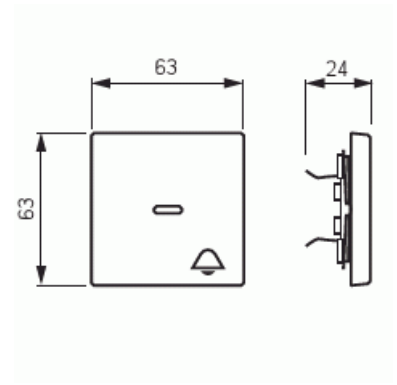

Vipu

Vipu, Impressivo, 1-osainen, kirkas linssi, merkintä "kello", antrasiitti

Tyyppi: 1789 KI-81

Snro: 2106177

Tuotekoodi: 2CKA001751A2932

GTIN: 4011395056080

1-osainen vipu kaikille 1-vipuisille kytkinrungoille. Sopii peitelevyjien 1-osaiselle kojeelle tarkoitettuun aukkoon sekä sovittimen 2519-xx avulla 2-osaiselle kojeelle tarkoitettuun aukkoon. Voidaan asentaa kuiviin tiloihin sisälle. Asennettaessa uppoon kosteisiin tiloihin tai ulos on käytettävä tiivistyssarjaa ja ruuvikiinnitteistä vivun runkoa. Valmistettu korkealaatuisesta ja kestävästä muovimateriaalista. Pinta on kiiltävä ja helppo pitää puhtaana. Puhdistus tavanomaisilla miedoilla kotitalouden pesuaineilla. Puhdistamiseen ei saa käyttää tolua ja voimakkaiden liuottimien käyttöä on varottava.

Vipu, Impressivo, 1-osainen, kirkas linssi, merkintä "kello", antrasiitti

Malli / Tyyppi:	yksiosainen keinukytkin
Merkintä/ilmaisu:	symboli "ovikello"
Kohomerkintä (esteettömyys):	Ei
Käyttö:	kytkin / painike
Soveltuu kosketusnäytölle väyläjärjestelmässä:	Ei
Kiinnitystapa:	puristusasennus
Käyttötilan indikointi:	Ei
Materiaali:	muovi
Materiaalin laatu:	kestomuovi
Halogeeniton:	Ei
Pinnan suojaus:	käsittelemätön
Pintamateriaali:	kiiltävä
Antibakteerinen käsittely:	Ei
Väri:	antrasiitti
RAL-numero (vastaava):	7021
Merkintäalueella:	Ei
Vaihdeavalla linssillä/symbolilla:	Ei
Iskunkestävyyssluokka:	IK03
Leveys:	63 mm
Korkeus:	63 mm
Syvyys:	20 mm