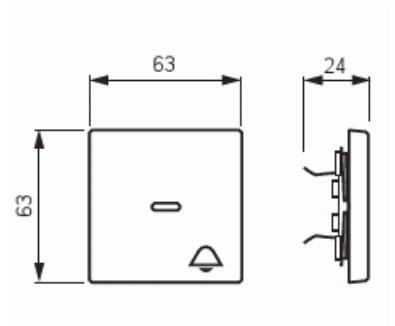

# Vipu

Vipu, Impressivo, 1-osainen, kirkas linssi, merkintä "kello", antrasiitti

**Tyyppi:** 1789 KI-81

**Snro:** 2106177

**Tuotetunnus:** 2CKA001751A2932

**GTIN:** 4011395056080

1-osainen vipu kaikille 1-vipuisille kytkinrungoille. Sopii peitelevyjien 1-osaiselle kojeelle tarkoitettuun aukkoon sekä sovittimen 2519-xx avulla 2-osaiselle kojeelle tarkoitettuun aukkoon. Voidaan asentaa kuiviin tiloihin sisälle. Asennettaessa uppoon kosteisiin tiloihin tai ulos on käytettävä tiivistyssarjaa ja ruuvikiinnitteistä vivun runkoa. Valmistettu korkealaatuisesta ja kestävästä muovimateriaalista. Pinta on kiiltävä ja helppo pitää puhtaana. Puhdistus tavanomaisilla miedoilla kotitalouden pesuaineilla. Puhdistamiseen ei saa käyttää tolua ja voimakkaiden liuottimien käyttöä on varottava.

# Tuotekortti

Vipu, Impressivo, 1-osainen, kirkas linssi, merkintä "kello", antrasiitti

Käyttö:	kytkin / painike
Soveltuu kosketusnäytölle väyläjärjestelmässä:	Ei
Kiinnitystapa:	puristusasennus
Käyttötilan indikointi:	Ei
Materiaali:	muovi
Materiaalin laatu:	kestomuovi
Halogeeniton:	Ei
Pinnan suojaus:	muu
Pintamateriaali:	kiiltävä
Antibakteerinen käsittely:	Ei
Väri:	antrasiitti
RAL-numero (vastaava):	7021
Merkintäalueella:	Ei
Vaihdettavalla linssillä/symbolilla:	Ei
Sopii kotelointiluokalle (IP):	IP20
Iskunkestävyyssluokka:	IK03
Leveys:	63 mm
Korkeus:	63 mm
Syvyys:	20 mm