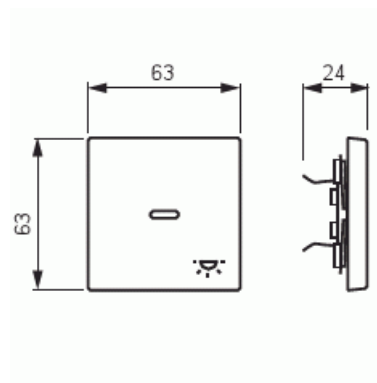

## Vipu

Vipu, Impressivo, 1-osainen, kirkas linssi, merkintä "valo", antrasiitti

**Tyyppi:** 1789 LI-81

**Snro:** 2106133

**Tuotetunnus:** 2CKA001751A2931

**GTIN:** 4011395056073

1-osainen vipu kaikille 1-vipuisille kytkinrungoille. Sopii peitelevyjien 1-osaiselle kojeelle tarkoitettuun aukkoon sekä sovittimen 2519-xx avulla 2-osaiselle kojeelle tarkoitettuun aukkoon. Voidaan asentaa kuiviin tiloihin sisälle. Asennettaessa uppoon kosteisiin tiloihin tai ulos on käytettävä tiivistyssarjaa ja ruuvikiinnitteistä vivun runkoa. Valmistettu korkealaatuisesta ja kestävästä muovimateriaalista. Pinta on kiiltävä ja helppo pitää puhtaana. Puhdistus tavanomaisilla miedoilla kotitalouden pesuaineilla. Puhdistamiseen ei saa käyttää tolua ja voimakkaiden liuottimien käyttöä on varottava.

### ETIM Data

Malli / Tyyppi:	yksiosainen keinukytkin
Merkintä/ilmaisu:	symboli "valo"
Kohomerkintä (esteettömyys):	Ei
Käyttö:	kytkin / painike

# Tuotekortti

Vipu, Impressivo, 1-osainen, kirkas linssi, merkintä "valo", antrasiitti

Soveltuu kosketusnäytölle väyläjärjestelmässä:	Ei
Kiinnitystapa:	puristusasennus
Käyttötilan indikointi:	Ei
Materiaali:	muovi
Materiaalin laatu:	kestomuovi
Halogeeniton:	Ei
Pinnan suojaus:	muu
Pintamateriaali:	kiiltävä
Antibakteerinen käsittely:	Ei
Väri:	antrasiitti
RAL-numero (vastaava):	7021
Merkintäalueella:	Ei
Vaihdettavalla linssillä/symbolilla:	Ei
Sopii kotelointiluokalle (IP):	IP20
Iskunkestävyysluokka:	IK03
Leveys:	63 mm
Korkeus:	63 mm
Syvyys:	20 mm