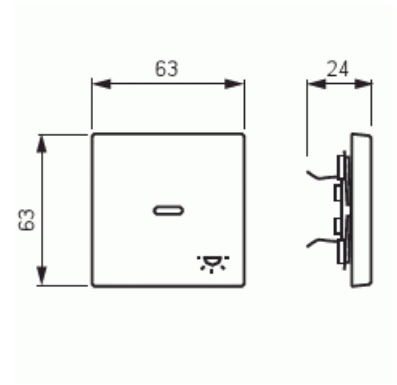

Vipu

Vipu, Impressivo, 1-osainen, kirkas linssi, merkintä "valo", antrasiitti

Tyyppi: 1789 LI-81

Snro: 2106133

Tuotekoodi: 2CKA001751A2931

GTIN: 4011395056073

1-osainen vipu kaikille 1-vipuisille kytkinrungoille. Sopii peitelevyjien 1-osaiselle kojeelle tarkoitettuun aukkoon sekä sovittimen 2519-xx avulla 2-osaiselle kojeelle tarkoitettuun aukkoon. Voidaan asentaa kuiviin tiloihin sisälle. Asennettaessa uppoon kosteisiin tiloihin tai ulos on käytettävä tiivistyssarjaa ja ruuvikiinnitteistä vivun runkoa. Valmistettu korkealaatuisesta ja kestävästä muovimateriaalista. Pinta on kiiltävä ja helppo pitää puhtaana. Puhdistus tavanomaisilla miedoilla kotitalouden pesuaineilla. Puhdistamiseen ei saa käyttää tolua ja voimakkaiden liuottimien käyttöä on varottava.

Vipu, Impressivo, 1-osainen, kirkas linssi, merkintä "valo", antrasiitti

Malli / Tyyppi:	yksiosainen keinukytkin
Merkintä/ilmaisu:	symboli "valo"
Kohomerkintä (esteettömyys):	Ei
Käyttö:	kytkin / painike
Soveltuu kosketusnäytölle väyläjärjestelmässä:	Ei
Kiinnitystapa:	puristusasennus
Käyttötilan indikointi:	Ei
Materiaali:	muovi
Materiaalin laatu:	kestomuovi
Halogeeniton:	Ei
Pinnan suojaus:	käsittelemätön
Pintamateriaali:	kiiltävä
Antibakteerinen käsittely:	Ei
Väri:	antrasiitti
RAL-numero (vastaava):	7021
Merkintäalueella:	Ei
Vaihdeavalla linssillä/symbolilla:	Ei
Iskunkestävyysluokka:	IK03
Leveys:	63 mm
Korkeus:	63 mm
Syvyys:	20 mm