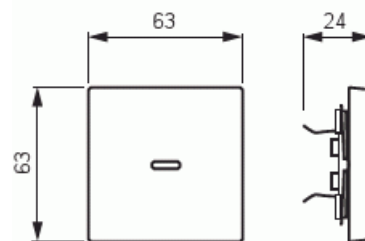

# Vipu

Vipu, Impressivo, 1-osainen, punainen linssi, antrasiitti

**Tyyppi:** 1789-81

**Snro:** 2106174

**Tuotetunnus:** 2CKA001751A2928

**GTIN:** 4011395056042

1-osainen vipu kaikille 1-vipuisille kytkinrungoille. Sopii peitelevyjien 1-osaiselle kojeelle tarkoitettuun aukkoon sekä sovittimen 2519-xx avulla 2-osaiselle kojeelle tarkoitettuun aukkoon. Voidaan asentaa kuiviin tiloihin sisälle. Asennettaessa uppoon kosteisiin tiloihin tai ulos on käytettävä tiivistyssarjaa ja ruuvikiinnitteistä vivun runkoa. Valmistettu korkealaatuisesta ja kestävästä muovimateriaalista. Pinta on kiiltävä ja helppo pitää puhtaana. Puhdistus tavanomaisilla miedoilla kotitalouden pesuaineilla. Puhdistamiseen ei saa käyttää tolua ja voimakkaiden liuottimien käyttöä on varottava.

### ETIM Data

Malli / Tyyppi:	yksiosainen keinukytkin
Kohomerkintä (esteettömyys):	Ei
Käyttö:	kytkin / painike
Soveltuu kosketusnäytölle väyläjärjestelmässä:	Ei