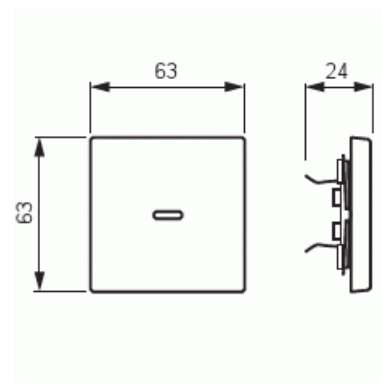

Vipu

Vipu, Impressivo, 1-osainen, punainen linssi, antrasiitti

Tyyppi: 1789-81

Snro: 2106174

Tuotekoodi: 2CKA001751A2928

GTIN: 4011395056042

1-osainen vipu kaikille 1-vipuisille kytkinrungoille. Sopii peitelevyjen 1-osaiselle kojeelle tarkoitettuun aukkoon sekä sovittimen 2519-xx avulla 2-osaiselle kojeelle tarkoitettuun aukkoon. Voidaan asentaa kuiviin tiloihin sisälle. Asennettaessa uppoon kosteisiin tiloihin tai ulos on käytettävä tiivistyssarjaa ja ruuvikiinnitteistä vivun runkoa. Valmistettu korkealaatuisesta ja kestävästä muovimateriaalista. Pinta on kiiltävä ja helppo pitää puhtaana. Puhdistus tavanomaisilla miedoilla kotitalouden pesuaineilla. Puhdistamiseen ei saa käyttää tolua ja voimakkaiden liuottimien käyttöä on varottava.

Vipu, Impressivo, 1-osainen, punainen linssi, antrasiitti

Malli / Tyyppi:	yksiosainen keinukytkin
Kohomerkintä (esteettömyys):	Ei
Käyttö:	kytkin / painike
Soveltuu kosketusnäytölle väyläjärjestelmässä:	Ei
Kiinnitystapa:	puristusasennus
Käyttötilan indikointi:	Ei
Materiaali:	muovi
Materiaalin laatu:	kestomuovi
Halogeeniton:	Ei
Pinnan suojaus:	käsittelemätön
Pintamateriaali:	kiiltävä
Antibakteerinen käsittely:	Ei
Väri:	antrasiitti
RAL-numero (vastaava):	7021
Merkintäalueella:	Ei
Vaihdettavalla linssillä/symbolilla:	Ei
Iskunkestävyysluokka:	IK03
Leveys:	63 mm
Korkeus:	63 mm
Syvyys:	20 mm