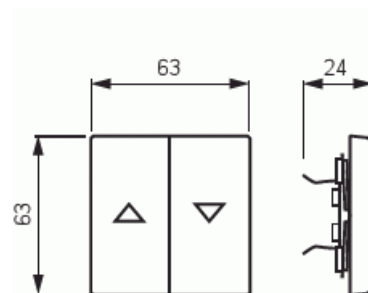

Vipu

Vipu, Impressivo, 2-osainen, merkintä "ylös / alas", valkoinen

Tyyppi: 1785 JA-84

Snro: 2106158

Tuotekoodi: 2CKA001751A2756

GTIN: 4011395995976

2-osainen vipu 2-vipuisille kytkinrungoille (ei runkoon 10621.xx). Sopii peitelevyjien 1-osaiselle kojeelle tarkoitettuun aukkoon sekä sovittimen 2519-xx avulla 2-osaiselle kojeelle tarkoitettuun aukkoon. Voidaan asentaa kuiviin tiloihin sisälle. Asennettaessa uppoon kosteisiin tiloihin tai ulos on käytettävä tiivistyssarjaa ja ruuvikiinnitteistä vivun runkoa. Valmistettu korkealaatuisesta ja kestävästä muovimateriaalista. Pinta on kiiltävä ja helppo pitää puhtaana. Puhdistus tavanomaisilla miedoilla kotitalouden pesuaineilla. Puhdistamiseen ei saa käyttää tolua ja voimakkaiden liuottimien käyttöä on varottava.

Vipu, Impressivo, 2-osainen, merkintä "ylös / alas", valkoinen

Malli / Tyyppi:	kaksiosainen keinuvipu
Merkintä/ilmaisu:	symboli "nuolet"
Kohomerkintä (esteettömyys):	Ei
Käyttö:	kaihdin
Soveltuu kosketusnäytölle väyläjärjestelmässä:	Ei
Kiinnitystapa:	puristusasennus
Käyttötilan indikointi:	Ei
Materiaali:	muovi
Materiaalin laatu:	kestomuovi
Halogeeniton:	Ei
Pinnan suojaus:	käsittelemätön
Pintamateriaali:	kiiltävä
Antibakteerinen käsittely:	Ei
Väri:	valkoinen
RAL-numero (vastaava):	9016
Merkintäalueella:	Ei
Vaihdeavalla linssillä/symbolilla:	Ei
Iskunkestävyysluokka:	IK03
Leveys:	63 mm
Korkeus:	63 mm
Syvyys:	20 mm