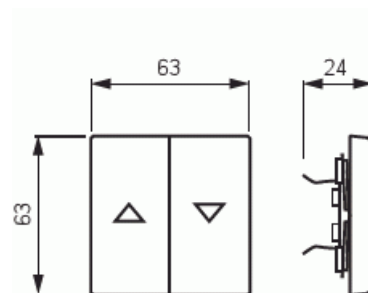

Vipu

Vipu, Impressivo, 2-osainen, merkintä "ylös / alas", valkoinen

Tyyppi: 1785 JA-84

Snro: 2106158

Tuotetunnus: 2CKA001751A2756

GTIN: 4011395995976

2-osainen vipu 2-vipuisille kytkinrungoille (ei runkoon 10621.xx). Sopii peitelevyjien 1-osaiselle kojeelle tarkoitettuun aukkoon sekä sovittimen 2519-xx avulla 2-osaiselle kojeelle tarkoitettuun aukkoon. Voidaan asentaa kuiviin tiloihin sisälle. Asennettaessa uppoon kosteisiin tiloihin tai ulos on käytettävä tiivistyssarjaa ja ruuvikiinnitteistä vivun runkoa. Valmistettu korkealaatuisesta ja kestävästä muovimateriaalista. Pinta on kiiltävä ja helppo pitää puhtaana. Puhdistus tavanomaisilla miedoilla kotitalouden pesuaineilla. Puhdistamiseen ei saa käyttää tolua ja voimakkaiden liuottimien käyttöä on varottava.

Tekniset tiedot

Pakkaus

Paketti:	1/10/100/2800
Yksikkö:	kpl

ETIM Data

Malli / Tyyppi:	kaksiosainen keinuvipu
Merkintä/ilmaisu:	symboli "nuolet"
Kohomerkintä (esteettömyys):	Ei
Käyttö:	kaihdin

Tuotekortti

Vipu, Impressivo, 2-osainen, merkintä "ylös / alas", valkoinen

Soveltuu kosketusnäytölle väyläjärjestelmässä:	Ei
Kiinnitystapa:	puristusasennus
Käyttötilan indikointi:	Ei
Materiaali:	muovi
Materiaalin laatu:	kestomuovi
Halogeeniton:	Ei
Pinnan suojaus:	muu
Pintamateriaali:	kiiltävä
Antibakteerinen käsittely:	Ei
Väri:	valkoinen
RAL-numero (vastaava):	9016
Merkintäalueella:	Ei
Vaihdettavalla linssillä/symbolilla:	Ei
Sopii kotelointiluokalle (IP):	IP20
Iskunkestävyysluokka:	IK03
Leveys:	63 mm
Korkeus:	63 mm
Syvyys:	20 mm