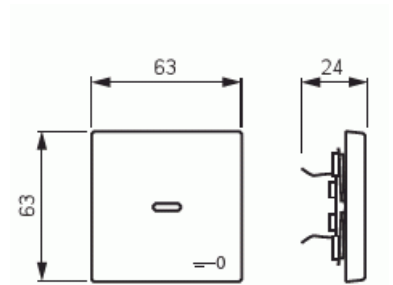

Vipu

Vipu, Impressivo, 1-osainen, kirkas linssi, merkintä "avain", valkoinen

Tyyppi: 1789 TR-84

Snro: 2106156

Tuotekoodi: 2CKA001751A2755

GTIN: 4011395995952

1-osainen vipu kaikille 1-vipuisille kytkinrungoille. Sopii peitelevyjien 1-osaiselle kojeelle tarkoitettuun aukkoon sekä sovittimen 2519-xx avulla 2-osaiselle kojeelle tarkoitettuun aukkoon. Voidaan asentaa kuiviin tiloihin sisälle. Asennettaessa uppoon kosteisiin tiloihin tai ulos on käytettävä tiivistyssarjaa ja ruuvikiinnitteistä vivun runkoa. Valmistettu korkealaatuisesta ja kestävästä muovimateriaalista. Pinta on kiiltävä ja helppo pitää puhtaana. Puhdistus tavanomaisilla miedoilla kotitalouden pesuaineilla. Puhdistamiseen ei saa käyttää tolua ja voimakkaiden liuottimien käyttöä on varottava.

Tekniset tiedot

Luokitus

Sopii kotelointiluokalle (IP): IP20

Pakkaus

Paketti: 1/10/100/2800

Yksikkö: kpl

ETIM Data

Tuotekortti

Vipu, Impressivo, 1-osainen, kirkas linssi, merkintä "avain", valkoinen

Malli / Tyyppi:	yksiosainen keinukytkin
Merkintä/ilmaisu:	muu
Kohomerkintä (esteettömyys):	Ei
Käyttö:	kytkin / painike
Soveltuu kosketusnäytölle väyläjärjestelmässä:	Ei
Kiinnitystapa:	puristusasennus
Käyttötilan indikointi:	Ei
Materiaali:	muovi
Materiaalin laatu:	kestomuovi
Halogeeniton:	Ei
Pinnan suojaus:	käsittelemätön
Pintamateriaali:	kiiltävä
Antibakteerinen käsittely:	Ei
Väri:	valkoinen
RAL-numero (vastaava):	9016
Merkintäalueella:	Ei
Vaihdeavalla linssillä/symbolilla:	Ei
Iskunkestävyysluokka:	IK03
Leveys:	63 mm
Korkeus:	63 mm
Syvyys:	20 mm