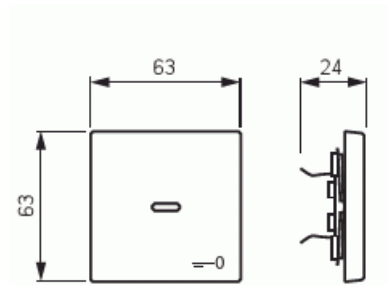

Vipu

Vipu, Impressivo, 1-osainen, kirkas linssi, merkintä "avain", valkoinen

Tyyppi: 1789 TR-84

Snro: 2106156

Tuotetunnus: 2CKA001751A2755

GTIN: 4011395995952

1-osainen vipu kaikille 1-vipuisille kytkinrungoille. Sopii peitelevyjien 1-osaiselle kojeelle tarkoitettuun aukkoon sekä sovittimen 2519-xx avulla 2-osaiselle kojeelle tarkoitettuun aukkoon. Voidaan asentaa kuiviin tiloihin sisälle. Asennettaessa uppoon kosteisiin tiloihin tai ulos on käytettävä tiivistyssarjaa ja ruuvikiinnitteistä vivun runkoa. Valmistettu korkealaatuisesta ja kestävästä muovimateriaalista. Pinta on kiiltävä ja helppo pitää puhtaana. Puhdistus tavanomaisilla miedoilla kotitalouden pesuaineilla. Puhdistamiseen ei saa käyttää tolua ja voimakkaiden liuottimien käyttöä on varottava.

Tekniset tiedot

Pakkaus

Paketti:	1/10/100/2800
Yksikkö:	kpl

ETIM Data

Malli / Tyyppi:	yksiosainen keinukytkin
Merkintä/ilmaisu:	muu
Kohomerkintä (esteettömyys):	Ei
Käyttö:	kytkin / painike

Tuotekortti

Vipu, Impressivo, 1-osainen, kirkas linssi, merkintä "avain", valkoinen

Soveltuu kosketusnäytölle väyläjärjestelmässä:	Ei
Kiinnitystapa:	puristusasennus
Käyttötilan indikointi:	Ei
Materiaali:	muovi
Materiaalin laatu:	kestomuovi
Halogeeniton:	Ei
Pinnan suojaus:	muu
Pintamateriaali:	kiiltävä
Antibakteerinen käsittely:	Ei
Väri:	valkoinen
RAL-numero (vastaava):	9016
Merkintäalueella:	Ei
Vaihdettavalla linssillä/symbolilla:	Ei
Sopii kotelointiluokalle (IP):	IP20
Iskunkestävyysluokka:	IK03
Leveys:	63 mm
Korkeus:	63 mm
Syvyys:	20 mm