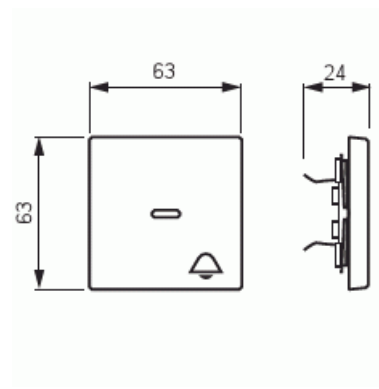

Vipu

Vipu, Impressivo, 1-osainen, kirkas linssi, merkintä "kello", valkoinen

Tyyppi: 1789 KI-84

Snro: 2106157

Tuotetunnus: 2CKA001751A2754

GTIN: 4011395995938

1-osainen vipu kaikille 1-vipuisille kytkinrungoille. Sopii peitelevyjien 1-osaiselle kojeelle tarkoitettuun aukkoon sekä sovittimen 2519-xx avulla 2-osaiselle kojeelle tarkoitettuun aukkoon. Voidaan asentaa kuiviin tiloihin sisälle. Asennettaessa uppoon kosteisiin tiloihin tai ulos on käytettävä tiivistyssarjaa ja ruuvikiinnitteistä vivun runkoa. Valmistettu korkealaatuisesta ja kestävästä muovimateriaalista. Pinta on kiiltävä ja helppo pitää puhtaana. Puhdistus tavanomaisilla miedoilla kotitalouden pesuaineilla. Puhdistamiseen ei saa käyttää tolua ja voimakkaiden liuottimien käyttöä on varottava.

Tekniset tiedot

Pakkaus

Paketti:	1/10/100/2800
Yksikkö:	kpl

ETIM Data

Malli / Tyyppi:	yksiosainen keinukytkin
Merkintä/ilmaisu:	symboli "ovikello"
Kohomerkintä (esteettömyys):	Ei

Tuotekortti

Vipu, Impressivo, 1-osainen, kirkas linssi, merkintä "kello", valkoinen

Käyttö:	kytkin / painike
Soveltuu kosketusnäytölle väyläjärjestelmässä:	Ei
Kiinnitystapa:	puristusasennus
Käyttötilan indikointi:	Ei
Materiaali:	muovi
Materiaalin laatu:	kestomuovi
Halogeeniton:	Ei
Pinnan suojaus:	muu
Pintamateriaali:	kiiltävä
Antibakteerinen käsittely:	Ei
Väri:	valkoinen
RAL-numero (vastaava):	9016
Merkintäalueella:	Ei
Vaihdettavalla linssillä/symbolilla:	Ei
Sopii kotelointiluokalle (IP):	IP20
Iskunkestävyyssluokka:	IK03
Leveys:	63 mm
Korkeus:	63 mm
Syvyys:	20 mm