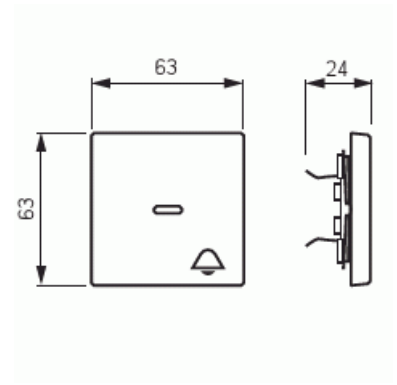

Vipu

Vipu, Impressivo, 1-osainen, kirkas linssi, merkintä "kello", valkoinen

Tyyppi: 1789 KI-84

Snro: 2106157

Tuotekoodi: 2CKA001751A2754

GTIN: 4011395995938

1-osainen vipu kaikille 1-vipuisille kytkinrungoille. Sopii peitelevyjien 1-osaiselle kojeelle tarkoitettuun aukkoon sekä sovittimen 2519-xx avulla 2-osaiselle kojeelle tarkoitettuun aukkoon. Voidaan asentaa kuiviin tiloihin sisälle. Asennettaessa uppoon kosteisiin tiloihin tai ulos on käytettävä tiivistyssarjaa ja ruuvikiinnitteistä vivun runkoa. Valmistettu korkealaatuisesta ja kestävästä muovimateriaalista. Pinta on kiiltävä ja helppo pitää puhtaana. Puhdistus tavanomaisilla miedoilla kotitalouden pesuaineilla. Puhdistamiseen ei saa käyttää tolua ja voimakkaiden liuottimien käyttöä on varottava.

Vipu, Impressivo, 1-osainen, kirkas linssi, merkintä "kello", valkoinen

Malli / Tyyppi:	yksiosainen keinukytkin
Merkintä/ilmaisu:	symboli "ovikello"
Kohomerkintä (esteettömyys):	Ei
Käyttö:	kytkin / painike
Soveltuu kosketusnäytölle väyläjärjestelmässä:	Ei
Kiinnitystapa:	puristusasennus
Käyttötilan indikointi:	Ei
Materiaali:	muovi
Materiaalin laatu:	kestomuovi
Halogeeniton:	Ei
Pinnan suojaus:	käsittelemätön
Pintamateriaali:	kiiltävä
Antibakteerinen käsittely:	Ei
Väri:	valkoinen
RAL-numero (vastaava):	9016
Merkintäalueella:	Ei
Vaihdeavalla linssillä/symbolilla:	Ei
Iskunkestävyysluokka:	IK03
Leveys:	63 mm
Korkeus:	63 mm
Syvyys:	20 mm