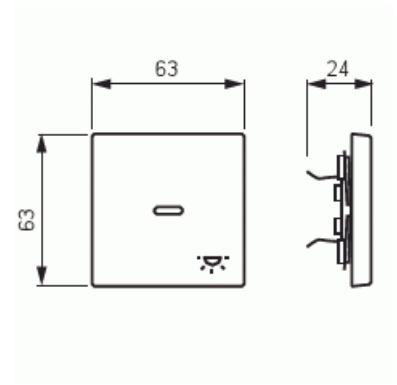

Vipu

Vipu, Impressivo, 1-osainen, kirkas linssi, merkintä "valo", valkoinen

Tyyppi: 1789 LI-84

Snro: 2106131

Tuotekoodi: 2CKA001751A2753

GTIN: 4011395995921

1-osainen vipu kaikille 1-vipuisille kytkinrungoille. Sopii peitelevyjen 1-osaiselle kojeelle tarkoitettuun aukkoon sekä sovittimen 2519-xx avulla 2-osaiselle kojeelle tarkoitettuun aukkoon. Voidaan asentaa kuiviin tiloihin sisälle. Asennettaessa uppoon kosteisiin tiloihin tai ulos on käytettävä tiivistyssarjaa ja ruuvikiinnitteistä vivun runkoa. Valmistettu korkealaatuisesta ja kestävästä muovimateriaalista. Pinta on kiiltävä ja helppo pitää puhtaana. Puhdistus tavanomaisilla miedoilla kotitalouden pesuaineilla. Puhdistamiseen ei saa käyttää tolua ja voimakkaiden liuottimien käyttöä on varottava.

Vipu, Impressivo, 1-osainen, kirkas linssi, merkintä "valo", valkoinen

Malli / Tyyppi:	yksiosainen keinukytkin
Merkintä/ilmaisu:	symboli "valo"
Kohomerkintä (esteettömyys):	Ei
Käyttö:	kytkin / painike
Soveltuu kosketusnäytölle väyläjärjestelmässä:	Ei
Kiinnitystapa:	puristusasennus
Käyttötilan indikointi:	Ei
Materiaali:	muovi
Materiaalin laatu:	kestomuovi
Halogeeniton:	Ei
Pinnan suojaus:	käsittelemätön
Pintamateriaali:	kiiltävä
Antibakteerinen käsittely:	Ei
Väri:	valkoinen
RAL-numero (vastaava):	9016
Merkintäalueella:	Ei
Vaihdeavalla linssillä/symbolilla:	Ei
Iskunkestävyysluokka:	IK03
Leveys:	63 mm
Korkeus:	63 mm
Syvyys:	20 mm