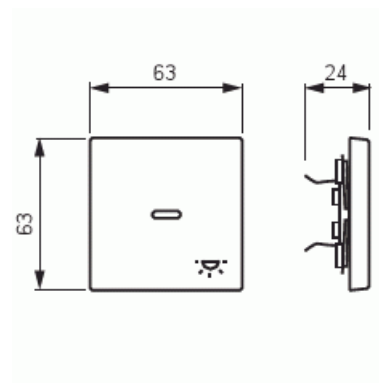

Vipu

Vipu, Impressivo, 1-osainen, kirkas linssi, merkintä "valo", valkoinen

Tyyppi: 1789 LI-84

Snro: 2106131

Tuotetunnus: 2CKA001751A2753

GTIN: 4011395995921

1-osainen vipu kaikille 1-vipuisille kytkinrungoille. Sopii peitelevyjen 1-osaiselle kojeelle tarkoitettuun aukkoon sekä sovittimen 2519-xx avulla 2-osaiselle kojeelle tarkoitettuun aukkoon. Voidaan asentaa kuiviin tiloihin sisälle. Asennettaessa uppoon kosteisiin tiloihin tai ulos on käytettävä tiivistyssarjaa ja ruuvikiinnitteistä vivun runkoa. Valmistettu korkealaatuisesta ja kestävästä muovimateriaalista. Pinta on kiiltävä ja helppo pitää puhtaana. Puhdistus tavanomaisilla miedoilla kotitalouden pesuaineilla. Puhdistamiseen ei saa käyttää tolua ja voimakkaiden liuottimien käyttöä on varottava.

Tekniset tiedot

Pakkaus

Paketti:	1/10/100/2800
Yksikkö:	kpl

ETIM Data

Malli / Tyyppi:	yksiosainen keinukytkin
Merkintä/ilmaisu:	symboli "valo"
Kohomerkintä (esteettömyys):	Ei
Käyttö:	kytkin / painike

Tuotekortti

Vipu, Impressivo, 1-osainen, kirkas linssi, merkintä "valo", valkoinen

Soveltuu kosketusnäytölle väyläjärjestelmässä:	Ei
Kiinnitystapa:	puristusasennus
Käyttötilan indikointi:	Ei
Materiaali:	muovi
Materiaalin laatu:	kestomuovi
Halogeeniton:	Ei
Pinnan suojaus:	muu
Pintamateriaali:	kiiltävä
Antibakteerinen käsittely:	Ei
Väri:	valkoinen
RAL-numero (vastaava):	9016
Merkintäalueella:	Ei
Vaihdettavalla linssillä/symbolilla:	Ei
Sopii kotelointiluokalle (IP):	IP20
Iskunkestävyysluokka:	IK03
Leveys:	63 mm
Korkeus:	63 mm
Syvyys:	20 mm