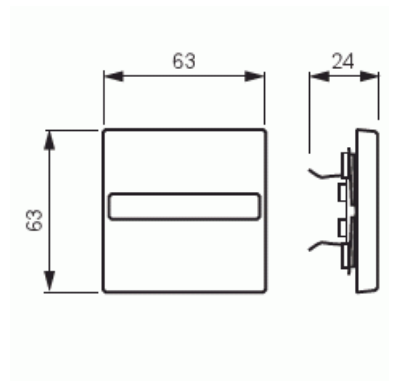

Vipu

Vipu, Impressivo, 1-osainen, nimikilvellä, matta valkoinen

Tyyppi: 1764 NLI-884

Snro: 2106213

Tuotekoodi: 2CKA001731A1985

GTIN: 4011395131619

1-osainen vipu kaikille 1-vipuisille kytkinrungoille. Sopii peitelevyjien 1-osaiselle kojeelle tarkoitettuun aukkoon. Voidaan asentaa kuiviin tiloihin sisälle. Materiaali on maalattua muovia ja helppo pitää puhtaana. Puhdistus tavanomaisilla miedoilla kotitalouden pesuaineilla. Voimakkaiden liuottimien käyttöä on varottava.

Tekniset tiedot

Luokitus

Sopii kotelointiluokalle (IP): IP20

Pakkaus

Paketti: 1
Yksikkö: kpl

ETIM Data

Malli / Tyyppi: yksiosainen keinukytkin
Kohomerkintä (esteettömyys): Ei
Käyttö: kytkin / painike

Tuotekortti

Vipu, Impressivo, 1-osainen, nimikilvellä, matta valkoinen

Soveltuu kosketusnäytölle väyläjärjestelmässä:	Ei
Kiinnitystapa:	puristusasennus
Käyttötilan indikointi:	Ei
Materiaali:	muovi
Materiaalin laatu:	kestomuovi
Halogeeniton:	Ei
Pinnan suojaus:	lakattu
Pintamateriaali:	matta
Antibakteerinen käsittely:	Ei
Väri:	valkoinen
RAL-numero (vastaava):	9016
Merkintäalueella:	Ei
Vaihdettavalla linssillä/symbolilla:	Ei
Iskunkestävyyssluokka:	IK03
Leveys:	63 mm
Korkeus:	63 mm
Syvyys:	20 mm