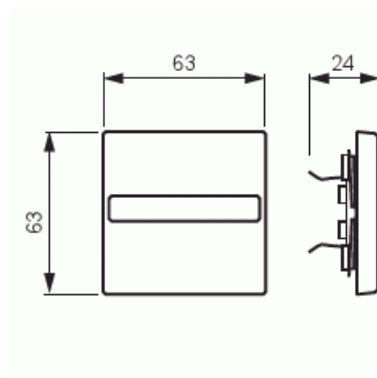

Vipu

Vipu, Impressivo, 1-osainen, nimikilvellä, matta valkoinen

Tyyppi: 1764 NLI-884

Snro: 2106213

Tuotetunnus: 2CKA001731A1985

GTIN: 4011395131619

1-osainen vipu kaikille 1-vipuisille kytkinrungoille. Sopii peitelevyjien 1-osaiselle kojeelle tarkoitettuun aukkoon. Voidaan asentaa kuiviin tiloihin sisälle. Materiaali on maalattua muovia ja helppo pitää puhtaana. Puhdistus tavanomaisilla miedoilla kotitalouden pesuaineilla. Voimakkaiden liuottimien käyttöä on varottava.

Tekniset tiedot

Pakkaus

Paketti:	1
Yksikkö:	kpl

ETIM Data

Malli / Tyyppi:	yksiosainen painike
Kohomerkintä (esteettömyys):	Ei
Käyttö:	kytkin / painike
Soveltuu kosketusnäytölle väyläjärjestelmässä:	Ei
Kiinnitystapa:	puristusasennus
Käyttötilan indikointi:	Ei

Tuotekortti

Vipu, Impressivo, 1-osainen, nimikilvellä, matta valkoinen

Materiaali:	muovi
Materiaalin laatu:	kestomuovi
Halogeeniton:	Ei
Pinnan suojaus:	lakattu
Pintamateriaali:	matta
Antibakteerinen käsittely:	Ei
Väri:	valkoinen
RAL-numero (vastaava):	9016
Merkintäalueella:	Ei
Vaihdeavalla linssillä/symbolilla:	Ei
Sopii koteloituokalle (IP):	IP20
Iskunkestävyyssluokka:	IK03
Leveys:	63 mm
Korkeus:	63 mm
Syvyys:	20 mm