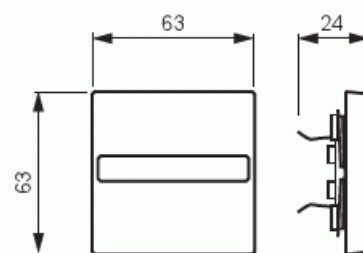

Vipu

Vipu, Impressivo, 1-osainen, nimikilvellä, matta musta

Tyyppi: 1764 NLI-885

Snro: 2106100

Tuotekoodi: 2CKA001731A1982

GTIN: 4011395128213

1-osainen vipu kaikille 1-vipuisille kytkinrungoille. Sopii peitelevyjien 1-osaiselle kojeelle tarkoitettuun aukkoon. Voidaan asentaa kuiviin tiloihin sisälle. Materiaali on maalattua muovia ja helppo pitää puhtaana. Puhdistus tavanomaisilla miedoilla kotitalouden pesuaineilla. Voimakkaiden liuottimien käyttöä on varottava.

Tekniset tiedot

Luokitus

Sopii kotelointiluokalle (IP): IP20

Pakkaus

Paketti: 1
Yksikkö: kpl

ETIM Data

Malli / Tyyppi: yksiosainen keinukytkin
Kohomerkintä (esteettömyys): Ei
Käyttö: kytkin / painike

Tuotekortti

Vipu, Impressivo, 1-osainen, nimikilvellä, matta musta

Soveltuu kosketusnäytölle väyläjärjestelmässä:	Ei
Kiinnitystapa:	puristusasennus
Käyttötilan indikointi:	Ei
Materiaali:	muovi
Materiaalin laatu:	kestomuovi
Halogeeniton:	Ei
Pinnan suojaus:	lakattu
Pintamateriaali:	matta
Antibakteerinen käsittely:	Ei
Väri:	musta
RAL-numero (vastaava):	9005
Merkintäalueella:	Ei
Vaihdettavalla linssillä/symbolilla:	Ei
Iskunkestävyyssluokka:	IK03
Leveys:	63 mm
Korkeus:	63 mm
Syvyys:	20 mm