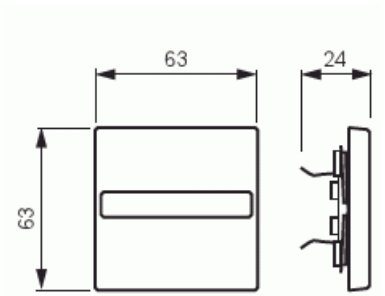

Vipu

Vipu, Impressivo, 1-osainen, nimikilvellä, alumiini

Tyyppi: 1764 NLI-83

Snro: 2106190

Tuotekoodi: 2CKA001731A1948

GTIN: 4011395074374

1-osainen vipu kaikille 1-vipuisille kytkinrungoille. Sopii peitelevyjen 1-osaiselle kojeelle tarkoitettuun aukkoon sekä sovittimen 2519-xx avulla 2-osaiselle kojeelle tarkoitettuun aukkoon. Voidaan asentaa kuiviin tiloihin sisälle. Asennettaessa uppoon kosteisiin tiloihin tai ulos on käytettävä tiivistyssarjaa ja ruuvikiinnitteistä vivun runkoa. Valmistettu korkealaatuisesta ja kestävästä muovimateriaalista. Pinta on kiiltävä ja helppo pitää puhtana. Puhdistus tavanomaisilla miedoilla kotitalouden pesuaineilla. Puhdistamiseen ei saa käyttää tolua ja voimakkaiden liuottimien käyttöä on varottava.

Paketti:	1/10/100/2800
Yksikkö:	kpl

ETIM Data

Malli / Tyyppi:	yksiosainen keinukytkin
Kohomerkintä (esteettömyys):	Ei
Käyttö:	kytkin / painike
Soveltuu kosketusnäytölle väyläjärjestelmässä:	Ei
Kiinnitystapa:	puristusasennus
Käyttötilan indikointi:	Ei
Materiaali:	muovi
Materiaalin laatu:	kestomuovi
Halogeeniton:	Ei
Pinnan suojaus:	lakattu
Pintamateriaali:	matta
Antibakteerinen käsittely:	Ei
Väri:	alumiini
RAL-numero (vastaava):	9006
Merkintäalueella:	Ei
Vaihdettavalla linssillä/symbolilla:	Ei
Iskunkestävyy.luokka:	IK03
Leveys:	63 mm
Korkeus:	63 mm
Syvyys:	20 mm