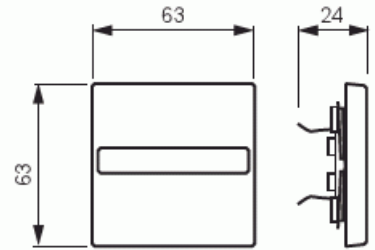

## Vipu

Vipu, Impressivo, 1-osainen, nimikilvellä, alumiini

**Tyyppi:** 1764 NLI-83

**Snro:** 2106190

**Tuotetunnus:** 2CKA001731A1948

**GTIN:** 4011395074374

1-osainen vipu kaikille 1-vipuisille kytkinrungoille. Sopii peitelevyjien 1-osaiselle kojeelle tarkoitettuun aukkoon sekä sovittimen 2519-xx avulla 2-osaiselle kojeelle tarkoitettuun aukkoon. Voidaan asentaa kuiviin tiloihin sisälle. Asennettaessa uppoon kosteisiin tiloihin tai ulos on käytettävä tiivistyssarjaa ja ruuvikiinnitteistä vivun runkoa. Valmistettu korkealaatuisesta ja kestävästä muovimateriaalista. Pinta on kiiltävä ja helppo pitää puhtaana. Puhdistus tavanomaisilla miedoilla kotitalouden pesuaineilla. Puhdistamiseen ei saa käyttää tolua ja voimakkaiden liuottimien käyttöä on varottava.

# Tuotekortti

Vipu, Impressivo, 1-osainen, nimikilvellä, alumiini

Malli / Tyyppi:	yksiosainen painike
Kohomerkintä (esteettömyys):	Ei
Käyttö:	kytkin / painike
Soveltuu kosketusnäytölle väyläjärjestelmässä:	Ei
Kiinnitystapa:	puristusasennus
Käyttötilan indikointi:	Ei
Materiaali:	muovi
Materiaalin laatu:	kestomuovi
Halogeeniton:	Ei
Pinnan suojaus:	lakattu
Pintamateriaali:	matta
Antibakteerinen käsittely:	Ei
Väri:	alumiini
RAL-numero (vastaava):	9006
Merkintäalueella:	Ei
Vaihdettavalla linssillä/symbolilla:	Ei
Sopii koteloituokalle (IP):	IP20
Iskunkestävyyssluokka:	IK03
Leveys:	63 mm
Korkeus:	63 mm
Syvyys:	20 mm