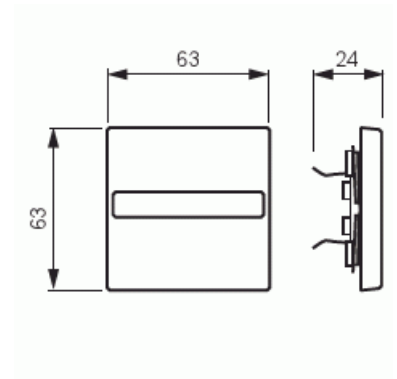

## Vipu

Vipu, Impressivo, 1-osainen, nimikilvellä, valkoinen

**Tyyppi:** 1764 NLI-84

**Snro:** 2106150

**Tuotetunnus:** 2CKA001731A1877

**GTIN:** 4011395995853

1-osainen vipu kaikille 1-vipuisille kytkinrungoille. Sopii peitelevyjien 1-osaiselle kojeelle tarkoitettuun aukkoon sekä sovittimen 2519-xx avulla 2-osaiselle kojeelle tarkoitettuun aukkoon. Voidaan asentaa kuiviin tiloihin sisälle. Asennettaessa uppoon kosteisiin tiloihin tai ulos on käytettävä tiivistyssarjaa ja ruuvikiinnitteistä vivun runkoa. Valmistettu korkealaatuisesta ja kestävästä muovimateriaalista. Pinta on kiiltävä ja helppo pitää puhtaana. Puhdistus tavanomaisilla miedoilla kotitalouden pesuaineilla. Puhdistamiseen ei saa käyttää tolua ja voimakkaiden liuottimien käyttöä on varottava.

# Tuotekortti

Vipu, Impressivo, 1-osainen, nimikilvellä, valkoinen

Malli / Tyyppi:	yksiosainen painike
Kohomerkintä (esteettömyys):	Ei
Käyttö:	kytkin / painike
Soveltuu kosketusnäytölle väyläjärjestelmässä:	Ei
Kiinnitystapa:	puristusasennus
Käyttötilan indikointi:	Ei
Materiaali:	muovi
Materiaalin laatu:	kestomuovi
Halogeeniton:	Ei
Pinnan suojaus:	muu
Pintamateriaali:	kiiltävä
Antibakteerinen käsittely:	Ei
Väri:	valkoinen
RAL-numero (vastaava):	9016
Merkintäalueella:	Ei
Vaihdettavalla linssillä/symbolilla:	Ei
Sopii koteloituokalle (IP):	IP20
Iskunkestävyyssluokka:	IK03
Leveys:	63 mm
Korkeus:	63 mm
Syvyys:	20 mm