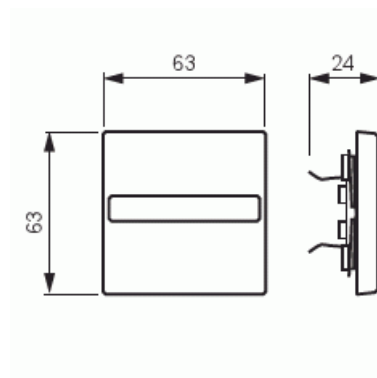

Vipu

Vipu, Impressivo, 1-osainen, nimikilvellä, valkoinen

Tyyppi: 1764 NLI-84

Snro: 2106150

Tuotekoodi: 2CKA001731A1877

GTIN: 4011395995853

1-osainen vipu kaikille 1-vipuisille kytkinrungoille. Sopii peitelevyjien 1-osaiselle kojeelle tarkoitettuun aukkoon sekä sovittimen 2519-xx avulla 2-osaiselle kojeelle tarkoitettuun aukkoon. Voidaan asentaa kuiviin tiloihin sisälle. Asennettaessa uppoon kosteisiin tiloihin tai ulos on käytettävä tiivistyssarjaa ja ruuvikiinnitteistä vivun runkoa. Valmistettu korkealaatuisesta ja kestävästä muovimateriaalista. Pinta on kiiltävä ja helppo pitää puhtaana. Puhdistus tavanomaisilla miedoilla kotitalouden pesuaineilla. Puhdistamiseen ei saa käyttää tolua ja voimakkaiden liuottimien käyttöä on varottava.

Malli / Tyyppi:	yksiosainen keinukytkin
Kohomerkintä (esteettömyys):	Ei
Käyttö:	kytkin / painike
Soveltuu kosketusnäytölle väyläjärjestelmässä:	Ei
Kiinnitystapa:	puristusasennus
Käyttötilan indikointi:	Ei
Materiaali:	muovi
Materiaalin laatu:	kestomuovi
Halogeeniton:	Ei
Pinnan suojaus:	käsittelemätön
Pintamateriaali:	kiiltävä
Antibakteerinen käsittely:	Ei
Väri:	valkoinen
RAL-numero (vastaava):	9016
Merkintäalueella:	Ei
Vaihdettavalla linssillä/symbolilla:	Ei
Iskunkestävyyssluokka:	IK03
Leveys:	63 mm
Korkeus:	63 mm
Syvyys:	20 mm