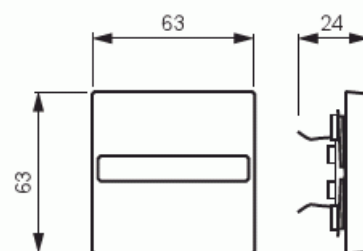

Vipu

Vipu, Impressivo, 1-osainen, nimikilvellä, antrasiitti

Tyyppi: 1764 NLI-81

Snro: 2106170

Tuotetunnus: 2CKA001731A1552

GTIN: 4011395056028

1-osainen vipu kaikille 1-vipuisille kytkinrungoille. Sopii peitelevyjen 1-osaiselle kojeelle tarkoitettuun aukkoon sekä sovittimen 2519-xx avulla 2-osaiselle kojeelle tarkoitettuun aukkoon. Voidaan asentaa kuiviin tiloihin sisälle. Asennettaessa uppoon kosteisiin tiloihin tai ulos on käytettävä tiivistyssarjaa ja ruuvikiinnitteistä vivun runkoa. Valmistettu korkealaatuisesta ja kestävästä muovimateriaalista. Pinta on kiiltävä ja helppo pitää puhtaana. Puhdistus tavanomaisilla miedoilla kotitalouden pesuaineilla. Puhdistamiseen ei saa käyttää tolua ja voimakkaiden liuottimien käyttöä on varottava.

Tekniset tiedot

Luokitus

Suojausluokka: IP21

Pakkaus

Paketti: 1/10/100/2800

Yksikkö: kpl

ETIM Data

Tuotekortti

Vipu, Impressivo, 1-osainen, nimikilvellä, antrasiitti

Malli / Tyyppi:	yksiosainen painike
Kohomerkintä (esteettömyys):	Ei
Käyttö:	kytkin / painike
Soveltuu kosketusnäytölle väyläjärjestelmässä:	Ei
Kiinnitystapa:	puristusasennus
Käyttötilan indikointi:	Ei
Materiaali:	muovi
Materiaalin laatu:	kestomuovi
Halogeeniton:	Ei
Pinnan suojaus:	muu
Pintamateriaali:	kiiltävä
Antibakteerinen käsittely:	Ei
Väri:	antrasiitti
RAL-numero (vastaava):	7021
Merkintäalueella:	Ei
Vaihdettavalla linssillä/symbolilla:	Ei
Sopii koteloituokalle (IP):	IP20
Iskunkestävyysluokka:	IK03
Leveys:	63 mm
Korkeus:	63 mm
Syvyys:	20 mm