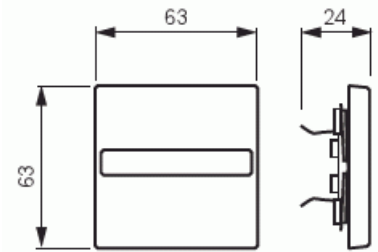

## Vipu

Vipu, Impressivo, 1-osainen, nimikilvellä, antrasiitti

**Tyyppi:** 1764 NLI-81

**Snro:** 2106170

**Tuotekoodi:** 2CKA001731A1552

**GTIN:** 4011395056028

1-osainen vipu kaikille 1-vipuisille kytkinrungoille. Sopii peitelevyjien 1-osaiselle kojeelle tarkoitettuun aukkoon sekä sovittimen 2519-xx avulla 2-osaiselle kojeelle tarkoitettuun aukkoon. Voidaan asentaa kuiviin tiloihin sisälle. Asennettaessa uppoon kosteisiin tiloihin tai ulos on käytettävä tiivistyssarjaa ja ruuvikiinnitteistä vivun runkoa. Valmistettu korkealaatuisesta ja kestävästä muovimateriaalista. Pinta on kiiltävä ja helppo pitää puhtana. Puhdistus tavanomaisilla miedoilla kotitalouden pesuaineilla. Puhdistamiseen ei saa käyttää tolua ja voimakkaiden liuottimien käyttöä on varottava.

## ETIM Data

Malli / Tyyppi:	yksiosainen keinukytkin
Kohomerkintä (esteettömyys):	Ei
Käyttö:	kytkin / painike
Soveltuu kosketusnäytölle väyläjärjestelmässä:	Ei
Kiinnitystapa:	puristusasennus
Käyttötilan indikointi:	Ei
Materiaali:	muovi
Materiaalin laatu:	kestomuovi
Halogeeniton:	Ei
Pinnan suojaus:	käsittelemätön
Pintamateriaali:	kiiltävä
Antibakteerinen käsittely:	Ei
Väri:	antrasiitti
RAL-numero (vastaava):	7021
Merkintäalueella:	Ei
Vaihdettavalla linssillä/symbolilla:	Ei
Iskunkestävyysluokka:	IK03
Leveys:	63 mm
Korkeus:	63 mm
Syvyys:	20 mm