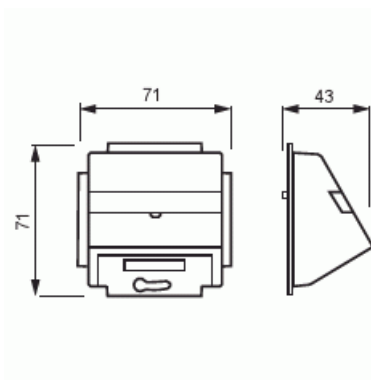

Telerasia

Telerasia, Impressivo, DKS-järjestelmä,
matta valkoinen

Tyyppi: 1758-884

Snro: 7204096

Tuotekoodi: 2CKA001724A4307

GTIN: 4011395131596

Keskiölevy ja asennusrenkas johon sopivat sovittimet 18xxEB. Sopii 85mm peitelevyihin. Materiaali on maalattua muovia ja helppo pitää puhtaana. Puhdistus tavanomaisilla miedoilla kotitalouden pesuaineilla. Puhdistamiseen ei saa käyttää tolua ja voimakkaiden liuottimien käyttöä on varottava.

Tekniset tiedot

Luokitus

Sopii kotelointiluokalle (IP):

IP20

Pakkaus

Paketti:

1/10

Yksikkö:

kpl

ETIM Data

Kokoonpano:

peruselementti peitekannella

Käyttö:

dataliitäntärasialle

Kiinnitysrenkas:

Kyllä

Pölysuojakannella:	Ei
Saranoitu kansi:	Ei
Liitäntäsuunta:	vino
Painettava merkintä:	sisältää asennonosoituslevyn
Merkinnällä:	Ei
Asennustapa:	uppoasennus
Materiaali:	muovi
Materiaalin laatu:	kestomuovi
Halogeeniton:	Kyllä
Antibakteerinen käsittely:	Ei
Pinnan suojaus:	lakattu
Pintamateriaali:	matta
Väri:	valkoinen
RAL-numero (vastaava):	9016
Läpinäkyvä:	Ei
Kiinnitystapa:	ruuvikiinnitys
Modulien lukumäärä:	1
Kiskoilla/jatkoilla:	Ei
Vedonpoistin:	Ei
Suojatut väylät:	Ei
Suojattu kotelointi:	Ei
Eristetty ruuviliitos:	Ei
Valolla:	Ei
Laitteen leveys:	71 mm
Laitteen korkeus:	71 mm
Laitteen syvyys:	39.7 mm
Minimisyvyys (sisäänrakennettu laitekotelo):	32 mm