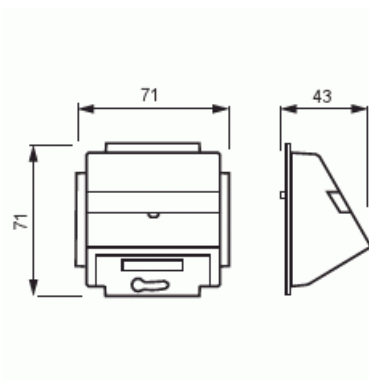

Telerasia

Telerasia, Impressivo, DKS-järjestelmä,
matta valkoinen

Tyyppi: 1758-884

Snro: 7204096

Tuotetunnus: 2CKA001724A4307

GTIN: 4011395131596

Keskiölevy ja asennusrenkas johon sopivat sovittimet 18xxEB. Sopii 85mm peitelevyihin. Materiaali on maalattua muovia ja helppo pitää puhtaana. Puhdistus tavanomaisilla miedoilla kotitalouden pesuaineilla. Puhdistamiseen ei saa käyttää tolua ja voimakkaiden liuottimien käyttöä on varottava.

Tekniset tiedot

Pakkaus

Paketti:	1/10
Yksikkö:	kpl

ETIM Data

Kokoonpano:	peruselementti peitekannella
Käyttö:	dataliitântärasialle
Kiinnitysrenkas:	Kyllä
Pölysuojakannella:	Ei
Saranoitu kansi:	Ei
Liitântäsuunta:	vino

Painettava merkintä:	sisältää asennonosoituslevyn
Merkinnällä:	Ei
Asennustapa:	uppoasennus
Materiaali:	muovi
Materiaalin laatu:	kestomuovi
Halogeeniton:	Kyllä
Antibakteerinen käsittely:	Ei
Pinnan suojaus:	lakattu
Pintamateriaali:	matta
Väri:	valkoinen
RAL-numero (vastaava):	9016
Läpinäkyvä:	Ei
Kiinnitystapa:	ruuvikiinnitys
Moduulien lukumäärä:	1
Kiskoilla/jatkoilla:	Ei
Liitinten lukumäärä:	2
Vedonpoistin:	Ei
Suojatut väylät:	Ei
Suojattu kotelointi:	Ei
Eristetty ruuviliitos:	Ei
Valolla:	Ei
Sopii kotelointiluokalle (IP):	IP20
Laitteen leveys:	71 mm
Laitteen korkeus:	71 mm
Laitteen syvyys:	39.7 mm
Minimisyyvyys (sisäänrakennettu laitekotelo):	32 mm