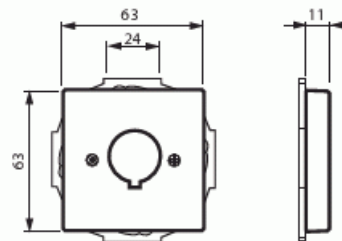

Telerasia

Telerasia, Impressivo, 22,5mm reikään kiinnitettävälle kojeille, matta musta

Tyyppi: 2533-885

Snro: 7060217

Tuotekoodi: 2CKA001724A4301

GTIN: 4011395128756

Keskiölevy jossa pyöreä 22,5mm reikä varustettuna pyörimisen estävällä loveuksella. Käyttö erilaisten kojeiden kiinnittämiseen. Sopii 85mm peitelevyihin. Materiaali on maalattua muovia ja helppo pitää puhtaana. Puhdistus tavanomaisilla miedoilla kotitalouden pesuaineilla. Puhdistamiseen ei saa käyttää tolua ja voimakkaiden liuottimien käyttöä on varottava.

Pölysuojakannella:	Ei
Saranoitu kansi:	Ei
Liitäntäsuunta:	suora
Painettava merkintä:	sisältää asennonosoitusalueen
Merkinnällä:	Ei
Asennustapa:	uppoasennus
Materiaali:	muovi
Materiaalin laatu:	kestomuovi
Halogeeniton:	Kyllä
Antibakteerinen käsittely:	Ei
Pinnan suojaus:	lakattu
Pintamateriaali:	matta
Väri:	musta
RAL-numero (vastaava):	9005
Läpinäkyvä:	Ei
Kiinnitystapa:	ruuvikiinnitys
Modulien lukumäärä:	1
Kiskoilla/jatkoilla:	Ei
Liitinten lukumäärä:	1
Vedonpoistin:	Ei
Suojatut väylät:	Ei
Suojattu kotelointi:	Ei
Eristetty ruuviliitos:	Ei
Valolla:	Ei
Laitteen leveys:	71 mm
Laitteen korkeus:	71 mm
Laitteen syvyys:	17.8 mm
Minimisyvyys (sisäänrakennettu laitekotelo):	32 mm