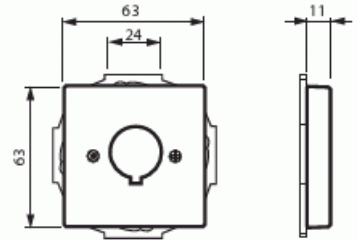

Telerasia

Telerasia, Impressivo, 22,5mm reikään kiinnitettävälle kojeille, matta musta

Tyyppi: 2533-885

Snro: 7060217

Tuotetunnus: 2CKA001724A4301

GTIN: 4011395128756

Keskiölevy jossa pyöreä 22,5mm reikä varustettuna pyörimisen estävällä loveuksella. Käyttö erilaisten kojeiden kiinnittämiseen. Sopii 85mm peitelevyihin. Materiaali on maalattua muovia ja helppo pitää puhtaana. Puhdistus tavanomaisilla miedoilla kotitalouden pesuaineilla. Puhdistamiseen ei saa käyttää tolua ja voimakkaiden liuottimien käyttöä on varottava.

Tekniset tiedot

Pakkaus

Paketti:	1
Yksikkö:	kpl

ETIM Data

Kokoonpano:	käyttöelementti
Käyttö:	porausreikä
Kiinnitysrennas:	Kyllä
Pölysuojakannella:	Ei
Saranoitu kansi:	Ei
Liitäntäsuunta:	suora

Painettava merkintä:	sisältää asennonosoitusalueen
Merkinnällä:	Ei
Asennustapa:	uppoasennus
Materiaali:	muovi
Materiaalin laatu:	kestomuovi
Halogeeniton:	Kyllä
Antibakteerinen käsittely:	Ei
Pinnan suojaus:	lakattu
Pintamateriaali:	matta
Väri:	musta
RAL-numero (vastaava):	9005
Läpinäkyvä:	Ei
Kiinnitystapa:	ruuvi kiinnitys
Modulien lukumäärä:	1
Kiskoilla/jatkoilla:	Ei
Liitinten lukumäärä:	1
Vedonpoistin:	Ei
Suojatut väylät:	Ei
Suojattu kotelointi:	Ei
Eristetty ruuviliitos:	Ei
Valolla:	Ei
Sopii kotelointiluokalle (IP):	IP20
Laitteen leveys:	71 mm
Laitteen korkeus:	71 mm
Laitteen syvyys:	17.8 mm
Minimisyvyys (sisäänrakennettu laitekotelo):	32 mm