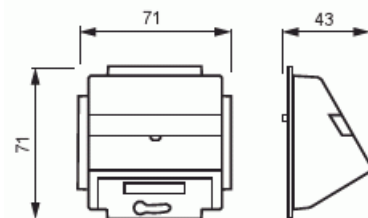

Telerasia

Telerasia, Impressivo, DKS-järjestelmä,
matta musta

Tyyppi: 1758-885

Snro: 7204070

Tuotekoodi: 2CKA001724A4299

GTIN: 4011395128718

Keskiölevy ja asennusrenkas johon sopivat sovittimet 18xxEB. Sopii 85mm peitelevyihin. Materiaali on maalattua muovia ja helppo pitää puhtaana. Puhdistus tavanomaisilla miedoilla kotitalouden pesuaineilla. Puhdistamiseen ei saa käyttää tolua ja voimakkaiden liuottimien käyttöä on varottava.

kpl

ETIM Data

Kokoonpano:

peruselementti peitekannella

Käyttö:

dataliitäntärasialle

Kiinnitysrenkas:

Kyllä

Pölysuojakannella:	Ei
Saranoitu kansi:	Ei
Liitäntäsuunta:	vino
Painettava merkintä:	sisältää asennonosoituslevyn
Merkinnällä:	Ei
Asennustapa:	uppoasennus
Materiaali:	muovi
Materiaalin laatu:	kestomuovi
Halogeeniton:	Kyllä
Antibakteerinen käsittely:	Ei
Pinnan suojaus:	lakattu
Pintamateriaali:	matta
Väri:	musta
RAL-numero (vastaava):	9005
Läpinäkyvä:	Ei
Kiinnitystapa:	ruuvi kiinnitys
Modulien lukumäärä:	1
Kiskoilla/jatkoilla:	Ei
Vedonpoistin:	Ei
Suojatut väylät:	Ei
Suojattu kotelointi:	Ei
Eristetty ruuviliitos:	Ei
Valolla:	Ei
Laitteen leveys:	71 mm
Laitteen korkeus:	71 mm
Laitteen syvyys:	39.7 mm
Minimisyvyys (sisäänrakennettu laitekotelo):	32 mm