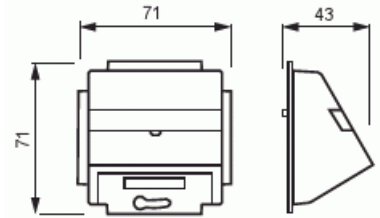

# Telerasia

Telerasia, Impressivo, DKS-järjestelmä,  
matta musta

**Tyyppi:** 1758-885

**Snro:** 7204070

**Tuotetunnus:** 2CKA001724A4299

**GTIN:** 4011395128718

Keskiölevy ja asennusrenkas johon sopivat sovittimet 18xxEB. Sopii 85mm peitelevyihin. Materiaali on maalattua muovia ja helppo pitää puhtaana. Puhdistus tavanomaisilla miedoilla kotitalouden pesuaineilla. Puhdistamiseen ei saa käyttää tolua ja voimakkaiden liuottimien käyttöä on varottava.

### ETIM Data

Kokoonpano:	peruselementti peitekannella
Käyttö:	dataliitântärasialle
Kiinnitysrenkas:	Kyllä
Pölysuojakannella:	Ei
Saranoitu kansi:	Ei
Liitântäsuunta:	vino

Painettava merkintä:	sisältää asennonosoituslevyn
Merkinnällä:	Ei
Asennustapa:	uppoasennus
Materiaali:	muovi
Materiaalin laatu:	kestomuovi
Halogeeniton:	Kyllä
Antibakteerinen käsittely:	Ei
Pinnan suojaus:	lakattu
Pintamateriaali:	matta
Väri:	musta
RAL-numero (vastaava):	9005
Läpinäkyvä:	Ei
Kiinnitystapa:	ruuvikiinnitys
Moduulien lukumäärä:	1
Kiskoilla/jatkoilla:	Ei
Liitinten lukumäärä:	2
Vedonpoistin:	Ei
Suojatut väylät:	Ei
Suojattu kotelointi:	Ei
Eristetty ruuviliitos:	Ei
Valolla:	Ei
Sopii kotelointiluokalle (IP):	IP20
Laitteen leveys:	71 mm
Laitteen korkeus:	71 mm
Laitteen syvyys:	39.7 mm
Minimisyyvyys (sisäänrakennettu laitekotelo):	32 mm