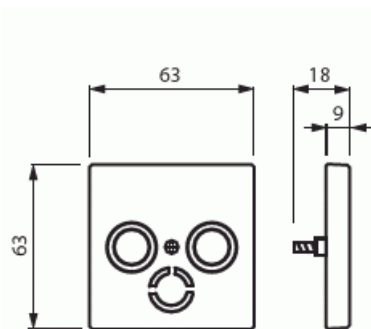

Keskiölevy

Keskiölevy, Impressivo, antenni TV/R/Sat, matta musta

Tyyppi: 1743-885

Snro: 7060516

Tuotetunnus: 2CKA001724A4298

GTIN: 4011395128695

Keskiölevy yleisimmille myynnissä oleville antennirasian rungolle. Sat liittimen aukko on suljettu, mutta voidaan avata asennuspaikalla. Sopii 85mm peitelevyihin. Pinta on maalattu. Puhdistus tavanomaisilla miedoilla kotitalouden pesuaineilla. Puhdistamiseen ei saa käyttää tolua ja voimakkaiden liuottimien käyttöä on varottava.

Tekniset tiedot

Pakkaus

Paketti:	1
Yksikkö:	kpl

ETIM Data

Kokoonpano:	keskiölevy
Käyttö:	SAT
Kiinnitysrenkas:	Ei
Pölysuojakannella:	Ei
Saranoitu kansi:	Ei
Liitäntäsuunta:	suora
Painettava merkintä:	sisältää asennonosoitusalueen

Tuotekortti

Keskiölevy, Impressivo, antenni TV/R/Sat, matta musta

Merkinnällä:	Ei
Asennustapa:	uppoasennus
Materiaali:	muovi
Materiaalin laatu:	kestomuovi
Halogeeniton:	Kyllä
Antibakteerinen käsittely:	Ei
Pinnan suojaus:	lakattu
Pintamateriaali:	matta
Väri:	musta
RAL-numero (vastaava):	9005
Läpinäkyvä:	Ei
Kiinnitystapa:	ruuvikiinnitys
Moduulien lukumäärä:	1
Kiskoilla/jatkoilla:	Ei
Liitinten lukumäärä:	3
Vedonpoistin:	Ei
Suojatut väylät:	Ei
Suojattu kotelointi:	Ei
Eristetty ruuviliitos:	Ei
Valolla:	Ei
Sopii kotelointiluokalle (IP):	IP20
Laitteen leveys:	63 mm
Laitteen korkeus:	63 mm
Laitteen syvyys:	63 mm
Minimisyvyys (sisäänrakennettu laitekotelo):	32 mm