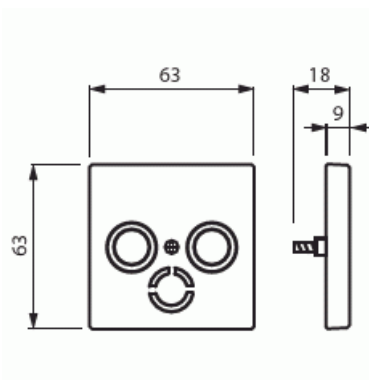

# Keskiölevy

Keskiölevy, Impressivo, antenni TV/R/Sat, matta musta

**Tyyppi:** 1743-885

**Snro:** 7060516

**Tuotekoodi:** 2CKA001724A4298

**GTIN:** 4011395128695

Keskiölevy yleisimmille myynnissä oleville antennirasian rungolle. Sat liittimen aukko on suljettu, mutta voidaan avata asennuspaikalla. Sopii 85mm peitelevyihin. Pinta on maalattu. Puhdistus tavanomaisilla miedoilla kotitalouden pesuaineilla. Puhdistamiseen ei saa käyttää tolua ja voimakkaiden liuottimien käyttöä on varottava.

Ei

Saranoitu kansi:	Ei
Liitäntäsuunta:	suora
Painettava merkintä:	sisältää asennonosoitusalueen
Merkinnällä:	Ei
Asennustapa:	uppoasennus
Materiaali:	muovi
Materiaalin laatu:	kestomuovi
Halogeeniton:	Kyllä
Antibakteerinen käsittely:	Ei
Pinnan suojaus:	lakattu
Pintamateriaali:	matta
Väri:	musta
RAL-numero (vastaava):	9005
Läpinäkyvä:	Ei
Kiinnitystapa:	ruuvikiinnitys
Moduulien lukumäärä:	1
Kiskoilla/jatkoilla:	Ei
Liitinten lukumäärä:	3
Vedonpoistin:	Ei
Suojatut väylät:	Ei
Suojattu kotelointi:	Ei
Eristetty ruuviliitos:	Ei
Valolla:	Ei
Laitteen leveys:	63 mm
Laitteen korkeus:	63 mm
Laitteen syvyys:	63 mm
Minimisyvyys (sisäänrakennettu laitekotelo):	32 mm