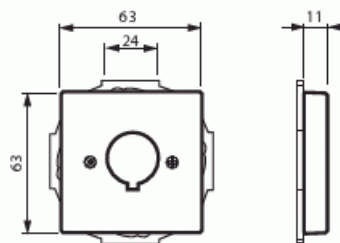

Telerasia

Telerasia, 22,5mm reikään kiinnitettävälle kojeille, matta valkoinen

Tyyppi: 2533-884

Tuotekoodi: 2CKA001724A4296

GTIN: 4011395128671

Keskiölevy jossa pyöreä 22,5mm reikä varustettuna pyörimisen estävällä loveuksella. Käyttö erilaisten kojeiden kiinnittämiseen. Sopii 85mm peitelevyihin. Materiaali on maalattua muovia ja helppo pitää puhtaana. Puhdistus tavanomaisilla miedoilla kotitalouden pesuaineilla. Puhdistamiseen ei saa käyttää tolua ja voimakkaiden liuottimien käyttöä on varottava.

Tekniset tiedot

Luokitus

Sopii kotelointiluokalle (IP): IP20

Pakkaus

Paketti: 1/10

Yksikkö: kpl

ETIM Data

Kokoonpano: käyttöelementti

Käyttö: muu

Kiinnitysrenas: Kyllä

Pölysuojakannella: Ei

Saranoitu kansi:	Ei
Liitäntäsuunta:	suora
Painettava merkintä:	sisältää asennonosoitusalueen
Merkinnällä:	Ei
Asennustapa:	uppoasennus
Materiaali:	muovi
Materiaalin laatu:	kestomuovi
Halogeeniton:	Kyllä
Antibakteerinen käsittely:	Ei
Pinnan suojaus:	lakattu
Pintamateriaali:	matta
Väri:	valkoinen
RAL-numero (vastaava):	9016
Läpinäkyvä:	Ei
Kiinnitystapa:	ruuvikiinnitys
Moduulien lukumäärä:	1
Kiskoilla/jatkoilla:	Ei
Liitinten lukumäärä:	1
Vedonpoistin:	Ei
Suojatut väylät:	Ei
Suojattu kotelointi:	Ei
Eristetty ruuviliitos:	Ei
Valolla:	Ei
Laitteen leveys:	71 mm
Laitteen korkeus:	71 mm
Laitteen syvyys:	17.8 mm
Minimisyvyys (sisäänrakennettu laitekotelo):	32 mm