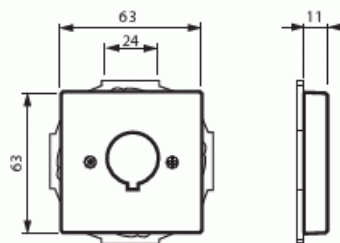

Telerasia

Telerasia, 22,5mm reikään kiinnitettävälle kojeille, matta valkoinen

Tyyppi: 2533-884

Tuotetunnus: 2CKA001724A4296

GTIN: 4011395128671

Keskiölevy jossa pyöreä 22,5mm reikä varustettuna pyörimisen estävällä loveuksella. Käyttö erilaisten kojeiden kiinnittämiseen. Sopii 85mm peitelevyihin. Materiaali on maalattua muovia ja helppo pitää puhtaana. Puhdistus tavanomaisilla miedoilla kotitalouden pesuaineilla. Puhdistamiseen ei saa käyttää tolua ja voimakkaiden liuottimien käyttöä on varottava.

Tekniset tiedot

Pakkaus

Paketti:	1/10
Yksikkö:	kpl

ETIM Data

Kokoonpano:	käyttöelementti
Käyttö:	porausreikä
Kiinnitysrengas:	Kyllä
Pölysuojakannella:	Ei
Saranoitu kansi:	Ei
Liitäntäsuunta:	suora
Painettava merkintä:	sisältää asennonosoitusalueen

Tuotekortti

Telerasia, 22,5mm reikään kiinnitettävälle kojeille, matta valkoinen

Merkinnällä:	Ei
Asennustapa:	uppoasennus
Materiaali:	muovi
Materiaalin laatu:	kestomuovi
Halogeeniton:	Kyllä
Antibakteerinen käsittely:	Ei
Pinnan suojaus:	lakattu
Pintamateriaali:	matta
Väri:	valkoinen
RAL-numero (vastaava):	9016
Läpinäkyvä:	Ei
Kiinnitystapa:	ruuvikiinnitys
Moduulien lukumäärä:	1
Kiskoilla/jatkoilla:	Ei
Liitinten lukumäärä:	1
Vedonpoistin:	Ei
Suojatut väylät:	Ei
Suojattu kotelointi:	Ei
Eristetty ruuviliitos:	Ei
Valolla:	Ei
Sopii kotelointiluokalle (IP):	IP20
Laitteen leveys:	71 mm
Laitteen korkeus:	71 mm
Laitteen syvyys:	17.8 mm
Minimisyvyys (sisäänrakennettu laitekotelo):	32 mm