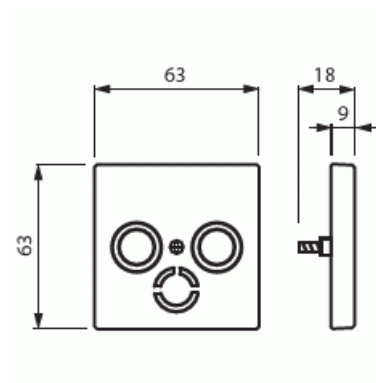

Keskiölevy

Keskiölevy, Impressivo, antenni TV/R/Sat, matta valkoinen

Tyyppi: 1743-884

Snro: 7060517

Tuotetunnus: 2CKA001724A4293

GTIN: 4011395128626

Keskiölevy yleisimmille myynnissä oleville antennirasian rungolle. Sat liittimen aukko on suljettu, mutta voidaan avata asennuspaikalla. Sopii 85mm peitelevyihin. Pinta on maalattu. Puhdistus tavanomaisilla miedoilla kotitalouden pesuaineilla. Puhdistamiseen ei saa käyttää tolua ja voimakkaiden liuottimien käyttöä on varottava.

Tekniset tiedot

Pakkaus

Paketti:	1/10
Yksikkö:	kpl

ETIM Data

Kokoonpano:	keskiölevy
Käyttö:	SAT
Kiinnitysrenkas:	Ei
Pölysuojakannella:	Ei
Saranoitu kansi:	Ei
Liitäntäsuunta:	suora
Painettava merkintä:	sisältää asennonosoitusalueen

Merkinnällä:	Ei
Asennustapa:	uppoasennus
Materiaali:	muovi
Materiaalin laatu:	kestomuovi
Halogeeniton:	Kyllä
Antibakteerinen käsittely:	Ei
Pinnan suojaus:	lakattu
Pintamateriaali:	matta
Väri:	valkoinen
RAL-numero (vastaava):	9016
Läpinäkyvä:	Ei
Kiinnitystapa:	ruuvikiinnitys
Moduulien lukumäärä:	1
Kiskoilla/jatkoilla:	Ei
Liitinten lukumäärä:	3
Vedonpoistin:	Ei
Suojatut väylät:	Ei
Suojattu kotelointi:	Ei
Eristetty ruuviliitos:	Ei
Valolla:	Ei
Sopii kotelointiluokalle (IP):	IP20
Laitteen leveys:	63 mm
Laitteen korkeus:	63 mm
Laitteen syvyys:	63 mm
Minimisyvyys (sisäänrakennettu laitekotelo):	32 mm