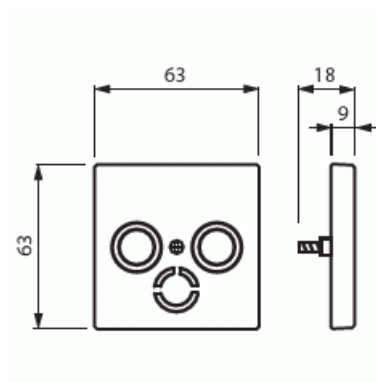

Keskiölevy

Keskiölevy, Impressivo, antenni TV/R/Sat, matta valkoinen

Tyyppi: 1743-884

Snro: 7060517

Tuotekoodi: 2CKA001724A4293

GTIN: 4011395128626

Keskiölevy yleisimmille myynnissä oleville antennirasian rungolle. Sat liittimen aukko on suljettu, mutta voidaan avata asennuspaikalla. Sopii 85mm peitelevyihin. Pinta on maalattu. Puhdistus tavanomaisilla miedoilla kotitalouden pesuaineilla. Puhdistamiseen ei saa käyttää tolua ja voimakkaiden liuottimien käyttöä on varottava.

Tekniset tiedot

Luokitus

Sopii koteloiluokalle (IP):

IP20

Pakkaus

Paketti:

1/10

Yksikkö:

kpl

ETIM Data

Kokoonpano:

keskiölevy

Käyttö:

SAT

Kiinnitysrennas:

Ei

Pölysuojakannella:

Ei

Saranoitu kansi:	Ei
Liitäntäsuunta:	suora
Painettava merkintä:	sisältää asennonosoitusalueen
Merkinnällä:	Ei
Asennustapa:	uppoasennus
Materiaali:	muovi
Materiaalin laatu:	kestomuovi
Halogeeniton:	Kyllä
Antibakteerinen käsittely:	Ei
Pinnan suojaus:	lakattu
Pintamateriaali:	matta
Väri:	valkoinen
RAL-numero (vastaava):	9016
Läpinäkyvä:	Ei
Kiinnitystapa:	ruuvikiinnitys
Moduulien lukumäärä:	1
Kiskoilla/jatkoilla:	Ei
Liitinten lukumäärä:	3
Vedonpoistin:	Ei
Suojatut väylät:	Ei
Suojattu kotelointi:	Ei
Eristetty ruuviliitos:	Ei
Valolla:	Ei
Laitteen leveys:	63 mm
Laitteen korkeus:	63 mm
Laitteen syvyys:	63 mm
Minimisyvyys (sisäänrakennettu laitekotelo):	32 mm