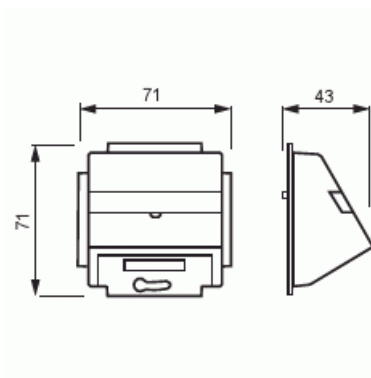

## Telerasia

Telerasia, DKS-järjestelmä, maalattu teräs

**Tyyppi:** 1758-866

**Snro:** 7204072

**Tuotekoodi:** 2CKA001724A4272

**GTIN:** 4011395087992

Keskiölevy ja asennusrenkas johon sopivat sovittimet 18xxEB. Sopii 85mm peitelevyihin. Materiaali on maalattua muovia ja helppo pitää puhtaana. Puhdistus tavanomaisilla miedoilla kotitalouden pesuaineilla. Puhdistamiseen ei saa käyttää tolua ja voimakkaiden liuottimien käyttöä on varottava.

Ei

Saranoitu kansi:	Ei
Liitäntäsuunta:	vino
Painettava merkintä:	sisältää asennonosoituslevyn
Merkinnällä:	Ei
Asennustapa:	uppoasennus
Materiaali:	muovi
Materiaalin laatu:	kestomuovi
Halogeeniton:	Kyllä
Antibakteerinen käsittely:	Ei
Pinnan suojaus:	lakattu
Pintamateriaali:	matta
Väri:	ruostumaton teräs
Läpinäkyvä:	Ei
Kiinnitystapa:	ruuvikiinnitys
Modulien lukumäärä:	1
Kiskoilla/jatkoilla:	Ei
Vedonpoistin:	Ei
Suojatut väylät:	Ei
Suojattu kotelointi:	Ei
Eristetty ruuviliitos:	Ei
Valolla:	Ei
Laitteen leveys:	71 mm
Laitteen korkeus:	71 mm
Laitteen syvyys:	39.7 mm
Minimisyvyys (sisäänrakennettu laitekotelo):	32 mm