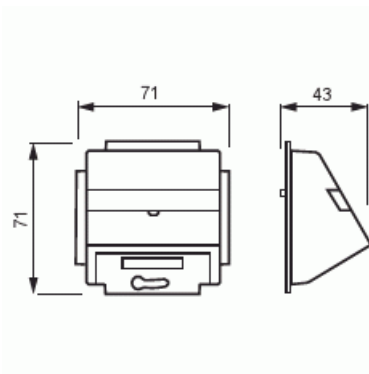

Telerasia

Telerasia, DKS-järjestelmä, maalattu teräs

Tyyppi: 1758-866

Snro: 7204072

Tuotetunnus: 2CKA001724A4272

GTIN: 4011395087992

Keskiölevy ja asennusrenkas johon sopivat sovittimet 18xxEB. Sopii 85mm peitelevyihin. Materiaali on maalattua muovia ja helppo pitää puhtaana. Puhdistus tavanomaisilla miedoilla kotitalouden pesuaineilla. Puhdistamiseen ei saa käyttää tolua ja voimakkaiden liuottimien käyttöä on varottava.

Tekniset tiedot

Pakkaus

Paketti:	1/10/100/1800
Yksikkö:	kpl

ETIM Data

Kokoonpano:	peruselementti peitekannella
Käyttö:	dataliitäntärasialle
Kiinnitysrenkas:	Kyllä
Pölysuojakannella:	Ei
Saranoitu kansi:	Ei
Liitäntäsuunta:	vino
Painettava merkintä:	sisältää asennonosoituslevyn

Merkinnällä:	Ei
Asennustapa:	uppoasennus
Materiaali:	muovi
Materiaalin laatu:	kestomuovi
Halogeeniton:	Kyllä
Antibakteerinen käsittely:	Ei
Pinnan suojaus:	käsittelemätön
Pintamateriaali:	matta
Väri:	ruostumaton teräs
Läpinäkyvä:	Ei
Kiinnitystapa:	ruuvikiinnitys
Moduulien lukumäärä:	1
Kiskoilla/jatkoilla:	Ei
Liitinten lukumäärä:	2
Vedonpoistin:	Ei
Suojatut väylät:	Ei
Suojattu kotelointi:	Ei
Eristetty ruuviliitos:	Ei
Valolla:	Ei
Sopii kotelointiluokalle (IP):	IP20
Laitteen leveys:	71 mm
Laitteen korkeus:	71 mm
Laitteen syvyys:	39.7 mm
Minimisyvyys (sisäänrakennettu laitekotelo):	32 mm