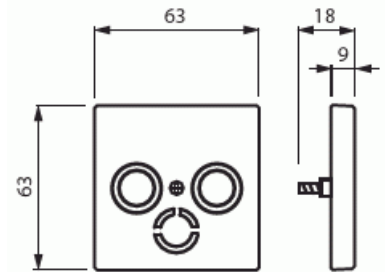

Keskiölevy

Keskiölevy, antenni TV/R/Sat, aito teräs

Tyyppi: 1743-866

Snro: 7060525

Tuotekoodi: 2CKA001724A4271

GTIN: 4011395087893

Keskiölevy yleisimmille myynnissä oleville antennirasian rungolle. Sat liittimen aukko on suljettu, mutta voidaan avata asennuspaikalla. Sopii 85mm peitelevyihin sekä sovittimen 2519-xx avulla 100mm peitelevyihin. Pintamateriaali on ruostumatonta terästä ja helppo pitää puhtaana. Puhdistus tavanomaisilla miedoilla kotitalouden pesuaineilla. Puhdistamiseen ei saa käyttää tolua ja voimakkaiden liuottimien käyttöä on varottava.

Tekniset tiedot

Luokitus

Sopii kotelointiluokalle (IP): IP20

Pakkaus

Paketti: 1/10/100/2800

Yksikkö: kpl

ETIM Data

Kokoonpano: keskiölevy

Käyttö: SAT

Kiinnitysrenkas: Ei

Pölysuojakannella:	Ei
Saranoitu kansi:	Ei
Liitäntäsuunta:	suora
Painettava merkintä:	sisältää asennonosoitusalueen
Merkinnällä:	Ei
Asennustapa:	uppoasennus
Materiaali:	metalli
Materiaalin laatu:	ruostumaton teräs
Halogeeniton:	Kyllä
Antibakteerinen käsittely:	Ei
Pinnan suojaus:	käsittelemätön
Pintamateriaali:	matta
Väri:	ruostumaton teräs
Läpinäkyvä:	Ei
Kiinnitystapa:	ruuvikiinnitys
Moduulien lukumäärä:	1
Kiskoilla/jatkoilla:	Ei
Liitinten lukumäärä:	3
Vedonpoistin:	Ei
Suojatut väylät:	Ei
Suojattu kotelointi:	Ei
Eristetty ruuviliitos:	Ei
Valolla:	Ei
Laitteen leveys:	63 mm
Laitteen korkeus:	63 mm
Laitteen syvyys:	11.6 mm
Minimisyyvyys (sisäänrakennettu laitekotelo):	32 mm