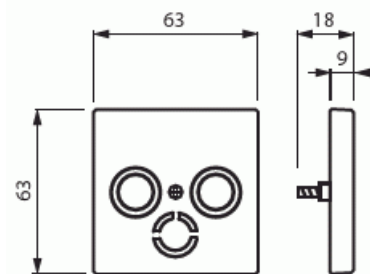

Keskiölevy

Keskiölevy, antenni TV/R/Sat, aito teräs

Tyyppi: 1743-866

Snro: 7060525

Tuotetunnus: 2CKA001724A4271

GTIN: 4011395087893

Keskiölevy yleisimmille myynnissä oleville antennirasian rungolle. Sat liittimen aukko on suljettu, mutta voidaan avata asennuspaikalla. Sopii 85mm peitelevyihin sekä sovittimen 2519-xx avulla 100mm peitelevyihin. Pintamateriaali on ruostumatonta terästä ja helppo pitää puhtaana. Puhdistus tavanomaisilla miedoilla kotitalouden pesuaineilla. Puhdistamiseen ei saa käyttää tolua ja voimakkaiden liuottimien käyttöä on varottava.

Tekniset tiedot

Pakkaus

Paketti:	1/10/100/2800
Yksikkö:	kpl

ETIM Data

Kokoonpano:	keskiölevy
Käyttö:	SAT
Kiinnitysrengas:	Ei
Pölysuojakannella:	Ei
Saranoitu kansi:	Ei
Liitäntäsuunta:	suora

Painettava merkintä:	sisältää asennonosoitusalueen
Merkinnällä:	Ei
Asennustapa:	uppoasennus
Materiaali:	metalli
Materiaalin laatu:	ruostumaton teräs
Halogeeniton:	Kyllä
Antibakteerinen käsittely:	Ei
Pinnan suojaus:	käsittelemätön
Pintamateriaali:	matta
Väri:	ruostumaton teräs
Läpinäkyvä:	Ei
Kiinnitystapa:	ruuvikiinnitys
Moduulien lukumäärä:	1
Kiskoilla/jatkoilla:	Ei
Liitinten lukumäärä:	3
Vedonpoistin:	Ei
Suojatut väylät:	Ei
Suojattu kotelointi:	Ei
Eristetty ruuviliitos:	Ei
Valolla:	Ei
Sopii kotelointiluokalle (IP):	IP20
Laitteen leveys:	63 mm
Laitteen korkeus:	63 mm
Laitteen syvyys:	11.6 mm
Minimisyvyys (sisäänrakennettu laitekotelo):	32 mm