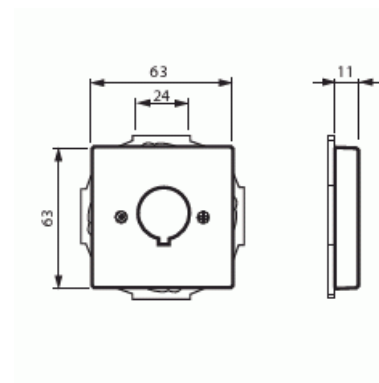

Telerasia

Telerasia, 22,5mm reikään kiinnitettävälle kojeille, maalattu teräs

Tyyppi: 2533-866

Snro: 7060212

Tuotetunnus: 2CKA001724A4270

GTIN: 4011395087244

Keskiölevy jossa pyöreä 22,5mm reikä varustettuna pyörimisen estävällä loveuksella. Käyttö erilaisten kojeiden kiinnittämiseen. Sopii 85mm peitelevyihin. Materiaali on maalattua muovia ja helppo pitää puhtaana. Puhdistus tavanomaisilla miedoilla kotitalouden pesuaineilla. Puhdistamiseen ei saa käyttää tolua ja voimakkaiden liuottimien käyttöä on varottava.

Tekniset tiedot

Pakkaus

Paketti:	1/10/100/2800
Yksikkö:	kpl

ETIM Data

Kokoonpano:	käyttöelementti
Käyttö:	porausreikä
Kiinnitysrennas:	Kyllä
Pölysuojakannella:	Ei
Saranoitu kansi:	Ei
Liitäntäsuunta:	suora

Painettava merkintä:	sisältää asennonosoitusalueen
Merkinnällä:	Ei
Asennustapa:	uppoasennus
Materiaali:	muovi
Materiaalin laatu:	kestomuovi
Halogeeniton:	Kyllä
Antibakteerinen käsittely:	Ei
Pinnan suojaus:	käsittelemätön
Pintamateriaali:	matta
Väri:	ruostumaton teräs
Läpinäkyvä:	Ei
Kiinnitystapa:	ruuvikiinnitys
Modulien lukumäärä:	1
Kiskoilla/jatkoilla:	Ei
Liitinten lukumäärä:	1
Vedonpoistin:	Ei
Suojatut väylät:	Ei
Suojattu kotelointi:	Ei
Eristetty ruuviliitos:	Ei
Valolla:	Ei
Sopii kotelointiluokalle (IP):	IP20
Laitteen leveys:	71 mm
Laitteen korkeus:	71 mm
Laitteen syvyys:	17.8 mm
Minimisyvyys (sisäänrakennettu laitekotelo):	32 mm