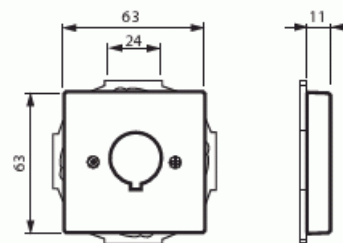

Telerasia

Telerasia, 22,5mm reikään kiinnitettävälle kojeille, maalattu teräs

Tyyppi: 2533-866

Snro: 7060212

Tuotekoodi: 2CKA001724A4270

GTIN: 4011395087244

Keskiölevy jossa pyöreä 22,5mm reikä varustettuna pyörimisen estävällä loveuksella. Käyttö erilaisten kojeiden kiinnittämiseen. Sopii 85mm peitelevyihin. Materiaali on maalattua muovia ja helppo pitää puhtaana. Puhdistus tavanomaisilla miedoilla kotitalouden pesuaineilla. Puhdistamiseen ei saa käyttää tolua ja voimakkaiden liuottimien käyttöä on varottava.

Pölysuojakannella:	Ei
Saranoitu kansi:	Ei
Liitäntäsuunta:	suora
Painettava merkintä:	sisältää asennonosoitusalueen
Merkinnällä:	Ei
Asennustapa:	uppoasennus
Materiaali:	muovi
Materiaalin laatu:	kestomuovi
Halogeeniton:	Kyllä
Antibakteerinen käsittely:	Ei
Pinnan suojaus:	lakattu
Pintamateriaali:	matta
Väri:	ruostumaton teräs
Läpinäkyvä:	Ei
Kiinnitystapa:	ruuvikiinnitys
Moduulien lukumäärä:	1
Kiskoilla/jatkoilla:	Ei
Liitinten lukumäärä:	1
Vedonpoistin:	Ei
Suojatut väylät:	Ei
Suojattu kotelointi:	Ei
Eristetty ruuviliitos:	Ei
Valolla:	Ei
Laitteen leveys:	71 mm
Laitteen korkeus:	71 mm
Laitteen syvyys:	17.8 mm
Minimisyvyys (sisäänrakennettu laitekotelo):	32 mm