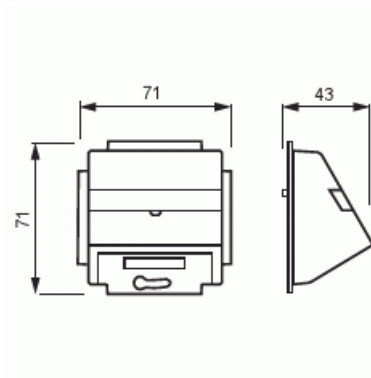

Telerasia

Telerasia, Impressivo, DKS-järjestelmä,
alumiini

Tyyppi: 1758-83

Snro: 7204073

Tuotetunnus: 2CKA001724A4263

GTIN: 4011395074732

Keskiölevy ja asennusrenkas johon sopivat sovittimet 18xxEB. Sopii 85mm peitelevyihin sekä sovittimen 2519-xx avulla 100mm peitelevyihin. Valmistettu korkealaatuisesta ja kestävästä muovimateriaalista. Pinta on kiiltävä ja helppo pitää puhtaana. Puhdistus tavanomaisilla miedoilla kotitalouden pesuaineilla. Puhdistamiseen ei saa käyttää tolua ja voimakkaiden liuottimien käyttöä on varottava.

Tekniset tiedot

Pakkaus

Paketti:	1/10/100/1800
Yksikkö:	kpl

ETIM Data

Kokoonpano:	peruselementti peitekannella
Käyttö:	dataliitäntärasialle
Kiinnitysrenkas:	Kyllä
Pölysuojakannella:	Ei
Saranoitu kansi:	Ei

Liitäntäsuunta:	vino
Painettava merkintä:	sisältää asennonosoituslevyn
Merkinnällä:	Ei
Asennustapa:	uppoasennus
Materiaali:	muovi
Materiaalin laatu:	kestomuovi
Halogeeniton:	Kyllä
Antibakteerinen käsittely:	Ei
Pinnan suojaus:	lakattu
Pintamateriaali:	matta
Väri:	alumiini
RAL-numero (vastaava):	9006
Läpinäkyvä:	Ei
Kiinnitystapa:	ruuvikiinnitys
Moduulien lukumäärä:	1
Kiskoilla/jatkoilla:	Ei
Liitinten lukumäärä:	2
Vedonpoistin:	Ei
Suojatut väylät:	Ei
Suojattu kotelointi:	Ei
Eristetty ruuviliitos:	Ei
Valolla:	Ei
Sopii kotelointiluokalle (IP):	IP20
Laitteen leveys:	71 mm
Laitteen korkeus:	71 mm
Laitteen syvyys:	39.7 mm
Minimisyvyys (sisäänrakennettu laitekotelo):	32 mm