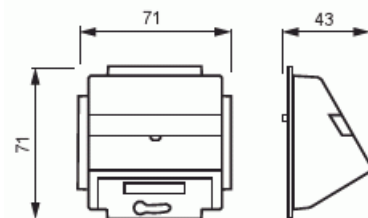

Telerasia

Telerasia, Impressivo, DKS-järjestelmä,
alumiini

Tyyppi: 1758-83

Snro: 7204073

Tuotekoodi: 2CKA001724A4263

GTIN: 4011395074732

Keskiölevy ja asennusrenkas johon sopivat sovittimet 18xxEB. Sopii 85mm peitelevyihin sekä sovittimen 2519-xx avulla 100mm peitelevyihin. Valmistettu korkealaatuisesta ja kestävästä muovimateriaalista. Pinta on kiiltävä ja helppo pitää puhtaana. Puhdistus tavanomaisilla miedoilla kotitalouden pesuaineilla. Puhdistamiseen ei saa käyttää tolua ja voimakkaiden liuottimien käyttöä on varottava.

Tekniset tiedot

Luokitus

Sopii kotelointiluokalle (IP):

IP20

Pakkaus

Paketti:

1/10/100/1800

Yksikkö:

kpl

ETIM Data

Kokoonpano:

peruselementti peitekannella

Käyttö:

dataliitäntärasialle

Kiinnitysrengas:	Kyllä
Pölysuojakannella:	Ei
Saranoitu kansi:	Ei
Liitäntäsuunta:	vino
Painettava merkintä:	sisältää asennonosoituslevyn
Merkinnällä:	Ei
Asennustapa:	uppoasennus
Materiaali:	muovi
Materiaalin laatu:	kestomuovi
Halogeeniton:	Kyllä
Antibakteerinen käsittely:	Ei
Pinnan suojaus:	lakattu
Pintamateriaali:	matta
Väri:	alumiini
RAL-numero (vastaava):	9006
Läpinäkyvä:	Ei
Kiinnitystapa:	ruuvikiinnitys
Moduulien lukumäärä:	1
Kiskoilla/jatkoilla:	Ei
Vedonpoistin:	Ei
Suojatut väylät:	Ei
Suojattu kotelointi:	Ei
Eristetty ruuviliitos:	Ei
Valolla:	Ei
Laitteen leveys:	71 mm
Laitteen korkeus:	71 mm
Laitteen syvyys:	39.7 mm
Minimisyvyys (sisäänrakennettu laitekotelo):	32 mm