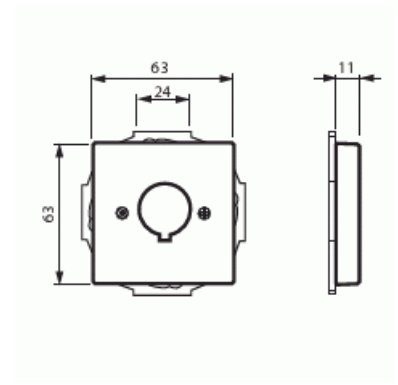

Telerasia

Telerasia, Impressivo, 22,5mm reikään kiinnitettävälle kojeille, alumiini

Tyyppi: 2533-83

Snro: 7060213

Tuotetunnus: 2CKA001724A4261

GTIN: 4011395074718

Keskiölevy jossa pyöreä 22,5mm reikä varustettuna pyörimisen estävällä loveuksella. Käyttö erilaisten kojeiden kiinnittämiseen. Sopii 85mm peitelevyihin sekä sovittimen 2519-xx avulla 100mm peitelevyihin. Valmistettu korkealaatuisesta ja kestävästä muovimateriaalista. Valmistettu korkealaatuisesta ja kestävästä muovimateriaalista. Pinta on kiiltävä ja helppo pitää puhtaana. Puhdistus tavanomaisilla miedoilla kotitalouden pesuaineilla. Puhdistamiseen ei saa käyttää tolua ja voimakkaiden liuottimien käyttöä on varottava.

Tekniset tiedot

Pakkaus

Paketti:	1/10/100/2800
Yksikkö:	kpl

ETIM Data

Kokoonpano:	käyttöelementti
Käyttö:	porausreikä
Kiinnitysrenkas:	Kyllä
Pölysuojakannella:	Ei

Saranoitu kansi:	Ei
Liitäntäsuunta:	suora
Painettava merkintä:	sisältää asennonosoitusalueen
Merkinnällä:	Ei
Asennustapa:	uppoasennus
Materiaali:	muovi
Materiaalin laatu:	kestomuovi
Halogeeniton:	Kyllä
Antibakteerinen käsittely:	Ei
Pinnan suojaus:	lakattu
Pintamateriaali:	matta
Väri:	alumiini
RAL-numero (vastaava):	9006
Läpinäkyvä:	Ei
Kiinnitystapa:	ruuvikiinnitys
Moduulien lukumäärä:	1
Kiskoilla/jatkoilla:	Ei
Liitinten lukumäärä:	1
Vedonpoistin:	Ei
Suojatut väylät:	Ei
Suojattu kotelointi:	Ei
Eristetty ruuviliitos:	Ei
Valolla:	Ei
Sopii kotelointiluokalle (IP):	IP20
Laitteen leveys:	71 mm
Laitteen korkeus:	71 mm
Laitteen syvyys:	17.8 mm
Minimisyvyys (sisäänrakennettu laitekotelo):	32 mm