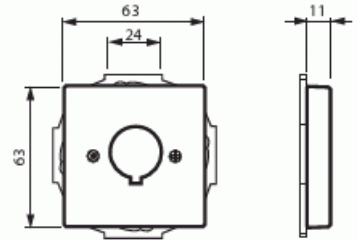

# Telerasia

Telerasia, Impressivo, 22,5mm reikään kiinnitettävälle kojeille, alumiini

**Tyyppi:** 2533-83

**Snro:** 7060213

**Tuotekoodi:** 2CKA001724A4261

**GTIN:** 4011395074718

Keskiölevy jossa pyöreä 22,5mm reikä varustettuna pyörimisen estävällä loveuksella. Käyttö erilaisten kojeiden kiinnittämiseen. Sopii 85mm peitelevyihin sekä sovittimen 2519-xx avulla 100mm peitelevyihin. Valmistettu korkealaatuisesta ja kestävästä muovimateriaalista. Valmistettu korkealaatuisesta ja kestävästä muovimateriaalista. Pinta on kiiltävä ja helppo pitää puhtaana. Puhdistus tavanomaisilla miedoilla kotitalouden pesuaineilla. Puhdistamiseen ei saa käyttää tolua ja voimakkaiden liuottimien käyttöä on varottava.

### ETIM Data

Kokoonpano:

käyttöelementti

Käyttö:	muu
Kiinnitysrengas:	Kyllä
Pölysuojakannella:	Ei
Saranoitu kansi:	Ei
Liitäntäsuunta:	suora
Painettava merkintä:	sisältää asennonosoitusalueen
Merkinnällä:	Ei
Asennustapa:	uppoasennus
Materiaali:	muovi
Materiaalin laatu:	kestomuovi
Halogeeniton:	Kyllä
Antibakteerinen käsittely:	Ei
Pinnan suojaus:	lakattu
Pintamateriaali:	matta
Väri:	alumiini
RAL-numero (vastaava):	9006
Läpinäkyvä:	Ei
Kiinnitystapa:	ruuvikiinnitys
Modulien lukumäärä:	1
Kiskoilla/jatkoilla:	Ei
Liitinten lukumäärä:	1
Vedonpoistin:	Ei
Suojatut väylät:	Ei
Suojattu kotelointi:	Ei
Eristetty ruuviliitos:	Ei
Valolla:	Ei
Laitteen leveys:	71 mm
Laitteen korkeus:	71 mm
Laitteen syvyys:	17.8 mm
Minimisyvyys (sisäänrakennettu laitekotelo):	32 mm