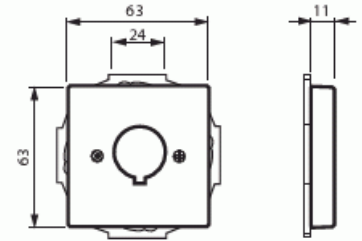

Telerasia

Telerasia, Impressivo, 22,5mm reikään kiinnitettävälle kojeille, valkoinen

Tyyppi: 2533-84

Snro: 7060214

Tuotetunnus: 2CKA001724A4256

GTIN: 4011395065679

Keskiölevy jossa pyöreä 22,5mm reikä varustettuna pyörimisen estävällä loveuksella. Käyttö erilaisten kojeiden kiinnittämiseen. Sopii 85mm peitelevyihin sekä sovittimen 2519-xx avulla 100mm peitelevyihin. Valmistettu korkealaatuisesta ja kestävästä muovimateriaalista. Valmistettu korkealaatuisesta ja kestävästä muovimateriaalista. Pinta on kiiltävä ja helppo pitää puhtaana. Puhdistus tavanomaisilla miedoilla kotitalouden pesuaineilla. Puhdistamiseen ei saa käyttää tolua ja voimakkaiden liuottimien käyttöä on varottava.

Tekniset tiedot

Luokitus

Kotelointiluokka: IP20

Pakkaus

Paketti: 1/10/100/2800

Yksikkö: kpl

ETIM Data

Kokoonpano:	peruselementti keskiölevyllä
Käyttö:	porausreikä
Kiinnitysrengas:	Kyllä
Pölysuojakannella:	Ei
Saranoitu kansi:	Ei
Liitäntäsuunta:	suora
Painettava merkintä:	sisältää asennonosoitusalueen
Merkinnällä:	Ei
Asennustapa:	uppoasennus
Materiaali:	muovi
Materiaalin laatu:	kestomuovi
Halogeeniton:	Kyllä
Antibakteerinen käsittely:	Ei
Pinnan suojaus:	käsittelemätön
Pintamateriaali:	kiiltävä
Väri:	valkoinen
RAL-numero (vastaava):	9016
Läpinäkyvä:	Ei
Kiinnitystapa:	ruuvikiinnitys
Moduulien lukumäärä:	1
Kiskoilla/jatkoilla:	Ei
Liitinten lukumäärä:	1
Vedonpoistin:	Ei
Suojatut väylät:	Ei
Suojattu kotelointi:	Ei
Eristetty ruuviliitos:	Ei
Valolla:	Ei
Sopii kotelointiluokalle (IP):	IP20
Laitteen leveys:	71 mm
Laitteen korkeus:	71 mm
Laitteen syvyys:	17.8 mm
Minimisyvyys (sisäänrakennettu laitekotelo):	32 mm