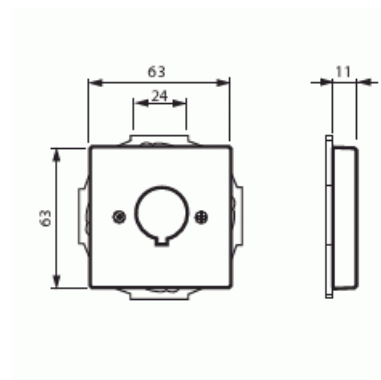

# Telerasia

Telerasia, Impressivo, 22,5mm reikään kiinnitettävälle kojeille, valkoinen

**Tyyppi:** 2533-84

**Snro:** 7060214

**Tuotekoodi:** 2CKA001724A4256

**GTIN:** 4011395065679

Keskiölevy jossa pyöreä 22,5mm reikä varustettuna pyörimisen estävällä loveuksella. Käyttö erilaisten kojeiden kiinnittämiseen. Sopii 85mm peitelevyihin sekä sovittimen 2519-xx avulla 100mm peitelevyihin. Valmistettu korkealaatuisesta ja kestävästä muovimateriaalista. Valmistettu korkealaatuisesta ja kestävästä muovimateriaalista. Pinta on kiiltävä ja helppo pitää puhtaana. Puhdistus tavanomaisilla miedoilla kotitalouden pesuaineilla. Puhdistamiseen ei saa käyttää tolua ja voimakkaiden liuottimien käyttöä on varottava.

### ETIM Data

Kokoonpano:	peruselementti keskiölevyllä
Käyttö:	muu
Kiinnitysrengas:	Kyllä
Pölysuojakannella:	Ei
Saranoitu kansi:	Ei
Liitäntäsuunta:	suora
Painettava merkintä:	sisältää asennonosoitusalueen
Merkinnällä:	Ei
Asennustapa:	uppoasennus
Materiaali:	muovi
Materiaalin laatu:	kestomuovi
Halogeeniton:	Kyllä
Antibakteerinen käsittely:	Ei
Pinnan suojaus:	käsittelemätön
Pintamateriaali:	kiiltävä
Väri:	valkoinen
RAL-numero (vastaava):	9016
Läpinäkyvä:	Ei
Kiinnitystapa:	ruuvikiinnitys
Moduulien lukumäärä:	1
Kiskoilla/jatkoilla:	Ei
Liitinten lukumäärä:	1
Vedonpoistin:	Ei
Suojatut väylät:	Ei
Suojattu kotelointi:	Ei
Eristetty ruuviliitos:	Ei
Valolla:	Ei
Laitteen leveys:	71 mm
Laitteen korkeus:	71 mm
Laitteen syvyys:	17.8 mm
Minimisyvyys (sisäänrakennettu laitekotelo):	32 mm