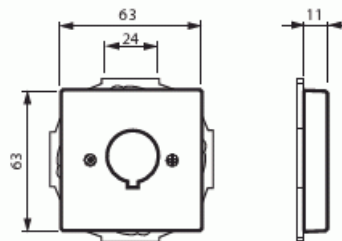

Telerasia

Telerasia, Impressivo, 22,5mm reikään kiinnitettävälle kojeille, antrasiitti

Tyyppi: 2533-81

Snro: 7060211

Tuotetunnus: 2CKA001724A4254

GTIN: 4011395065631

Keskiölevy jossa pyöreä 22,5mm reikä varustettuna pyörimisen estävällä loveuksella. Käyttö erilaisten kojeiden kiinnittämiseen. Sopii 85mm peitelevyihin sekä sovittimen 2519-xx avulla 100mm peitelevyihin. Valmistettu korkealaatuisesta ja kestävästä muovimateriaalista. Valmistettu korkealaatuisesta ja kestävästä muovimateriaalista. Pinta on kiiltävä ja helppo pitää puhtaana. Puhdistus tavanomaisilla miedoilla kotitalouden pesuaineilla. Puhdistamiseen ei saa käyttää tolua ja voimakkaiden liuottimien käyttöä on varottava.

Tekniset tiedot

Pakkaus

Paketti:	1/10/100/2800
Yksikkö:	kpl

ETIM Data

Kokoonpano:	käyttöelementti
Käyttö:	porausreikä
Kiinnitysrengas:	Kyllä
Pölysuojakannella:	Ei

Saranoitu kansi:	Ei
Liitäntäsuunta:	suora
Painettava merkintä:	sisältää asennonosoitusalueen
Merkinnällä:	Ei
Asennustapa:	uppoasennus
Materiaali:	muovi
Materiaalin laatu:	kestomuovi
Halogeeniton:	Kyllä
Antibakteerinen käsittely:	Ei
Pinnan suojaus:	käsittelemätön
Pintamateriaali:	kiiltävä
Väri:	antrasiitti
RAL-numero (vastaava):	7021
Läpinäkyvä:	Ei
Kiinnitystapa:	ruuvikiinnitys
Moduulien lukumäärä:	1
Kiskoilla/jatkoilla:	Ei
Liitinten lukumäärä:	1
Vedonpoistin:	Ei
Suojatut väylät:	Ei
Suojattu kotelointi:	Ei
Eristetty ruuviliitos:	Ei
Valolla:	Ei
Sopii kotelointiluokalle (IP):	IP20
Laitteen leveys:	71 mm
Laitteen korkeus:	71 mm
Laitteen syvyys:	17.8 mm
Minimisyvyys (sisäänrakennettu laitekotelo):	32 mm