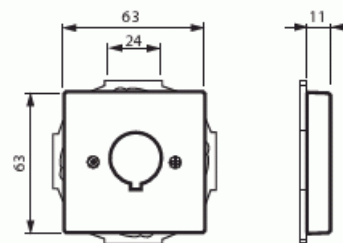

Telerasia

Telerasia, Impressivo, 22,5mm reikään kiinnitettävälle kojeille, antrasiitti

Tyyppi: 2533-81

Snro: 7060211

Tuotekoodi: 2CKA001724A4254

GTIN: 4011395065631

Keskiölevy jossa pyöreä 22,5mm reikä varustettuna pyörimisen estävällä loveuksella. Käyttö erilaisten kojeiden kiinnittämiseen. Sopii 85mm peitelevyihin sekä sovittimen 2519-xx avulla 100mm peitelevyihin. Valmistettu korkealaatuisesta ja kestävästä muovimateriaalista. Valmistettu korkealaatuisesta ja kestävästä muovimateriaalista. Pinta on kiiltävä ja helppo pitää puhtaana. Puhdistus tavanomaisilla miedoilla kotitalouden pesuaineilla. Puhdistamiseen ei saa käyttää tolua ja voimakkaiden liuottimien käyttöä on varottava.

Tekniset tiedot

Luokitus

Sopii kotelointiluokalle (IP):

IP20

Pakkaus

Paketti:

1/10/100/2800

Yksikkö:

kpl

ETIM Data

Kokoonpano:

käyttöelementti

Käyttö:	muu
Kiinnitysrengas:	Kyllä
Pölysuojakannella:	Ei
Saranoitu kansi:	Ei
Liitäntäsuunta:	suora
Painettava merkintä:	sisältää asennonosoitusalueen
Merkinnällä:	Ei
Asennustapa:	uppoasennus
Materiaali:	muovi
Materiaalin laatu:	kestomuovi
Halogeeniton:	Kyllä
Antibakteerinen käsittely:	Ei
Pinnan suojaus:	käsittelemätön
Pintamateriaali:	kiiltävä
Väri:	antrasiitti
RAL-numero (vastaava):	7021
Läpinäkyvä:	Ei
Kiinnitystapa:	ruuvikiinnitys
Modulien lukumäärä:	1
Kiskoilla/jatkoilla:	Ei
Liitinten lukumäärä:	1
Vedonpoistin:	Ei
Suojatut väylät:	Ei
Suojattu kotelointi:	Ei
Eristetty ruuviliitos:	Ei
Valolla:	Ei
Laitteen leveys:	71 mm
Laitteen korkeus:	71 mm
Laitteen syvyys:	17.8 mm
Minimisyvyys (sisäänrakennettu laitekotelo):	32 mm