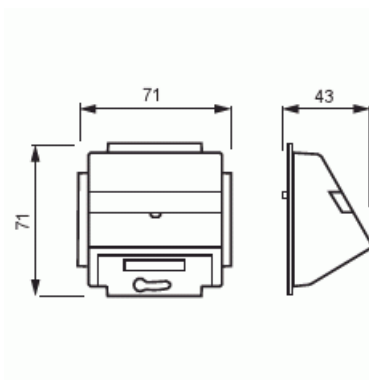

Telerasia

Telerasia, Impressivo, DKS-järjestelmä, antrasiitti

Tyyppi: 1758-81

Snro: 7204071

Tuotetunnus: 2CKA001724A4253

GTIN: 4011395056370

Keskiölevy ja asennusrenkas johon sopivat sovittimet 18xxEB. Sopii 85mm peitelevyihin sekä sovittimen 2519-xx avulla 100mm peitelevyihin. Valmistettu korkealaatuisesta ja kestävästä muovimateriaalista. Pinta on kiiltävä ja helppo pitää puhtaana. Puhdistus tavanomaisilla miedoilla kotitalouden pesuaineilla. Puhdistamiseen ei saa käyttää tolua ja voimakkaiden liuottimien käyttöä on varottava.

Tekniset tiedot

Pakkaus

Paketti:	1/10/100/1800
Yksikkö:	kpl

ETIM Data

Kokoonpano:	peruselementti peitekannella
Käyttö:	dataliitäntärasialle
Kiinnitysrenkas:	Kyllä
Pölysuojakannella:	Ei
Saranoitu kansi:	Ei

Liitäntäsuunta:	vino
Painettava merkintä:	sisältää asennonosoituslevyn
Merkinnällä:	Ei
Asennustapa:	uppoasennus
Materiaali:	muovi
Materiaalin laatu:	kestomuovi
Halogeeniton:	Kyllä
Antibakteerinen käsittely:	Ei
Pinnan suojaus:	käsittelemätön
Pintamateriaali:	kiiltävä
Väri:	antrasiitti
RAL-numero (vastaava):	7021
Läpinäkyvä:	Ei
Kiinnitystapa:	ruuvikiinnitys
Moduulien lukumäärä:	1
Kiskoilla/jatkoilla:	Ei
Liitinten lukumäärä:	2
Vedonpoistin:	Ei
Suojatut väylät:	Ei
Suojattu kotelointi:	Ei
Eristetty ruuviliitos:	Ei
Valolla:	Ei
Sopii kotelointiluokalle (IP):	IP20
Laitteen leveys:	71 mm
Laitteen korkeus:	71 mm
Laitteen syvyys:	39.7 mm
Minimisyvyys (sisäänrakennettu laitekotelo):	32 mm