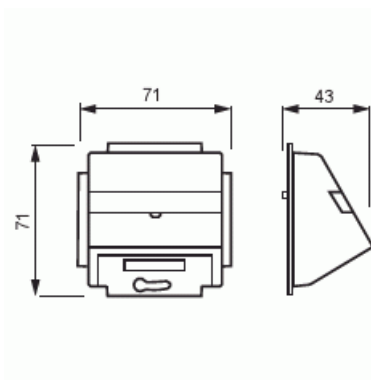

## Telerasia

Telerasia, Impressivo, DKS-järjestelmä, antrasiitti

**Tyyppi:** 1758-81

**Snro:** 7204071

**Tuotekoodi:** 2CKA001724A4253

**GTIN:** 4011395056370

Keskiölevy ja asennusrenkas johon sopivat sovittimet 18xxEB. Sopii 85mm peitelevyihin sekä sovittimen 2519-xx avulla 100mm peitelevyihin. Valmistettu korkealaatuisesta ja kestävästä muovimateriaalista. Pinta on kiiltävä ja helppo pitää puhtaana. Puhdistus tavanomaisilla miedoilla kotitalouden pesuaineilla. Puhdistamiseen ei saa käyttää tolua ja voimakkaiden liuottimien käyttöä on varottava.

### ETIM Data

Kokoonpano:

peruselementti peitekannella

Käyttö:

dataliitäntärasialle

Kiinnitysrengas:	Kyllä
Pölysuojakannella:	Ei
Saranoitu kansi:	Ei
Liitäntäsuunta:	vino
Painettava merkintä:	sisältää asennonosoituslevyn
Merkinnällä:	Ei
Asennustapa:	uppoasennus
Materiaali:	muovi
Materiaalin laatu:	kestomuovi
Halogeeniton:	Kyllä
Antibakteerinen käsittely:	Ei
Pinnan suojaus:	käsittelemätön
Pintamateriaali:	kiiltävä
Väri:	antrasiitti
RAL-numero (vastaava):	7021
Läpinäkyvä:	Ei
Kiinnitystapa:	ruuvikiinnitys
Moduulien lukumäärä:	1
Kiskoilla/jatkoilla:	Ei
Vedonpoistin:	Ei
Suojatut väylät:	Ei
Suojattu kotelointi:	Ei
Eristetty ruuviliitos:	Ei
Valolla:	Ei
Laitteen leveys:	71 mm
Laitteen korkeus:	71 mm
Laitteen syvyys:	39.7 mm
Minimisyvyys (sisäänrakennettu laitekotelo):	32 mm