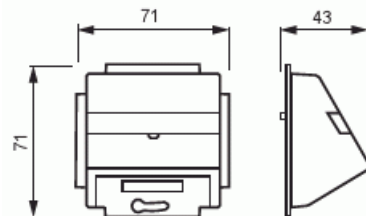

Telerasia

Telerasia, Impressivo, DKS-järjestelmä,
valkoinen

Tyyppi: 1758-84

Snro: 7204074

Tuotetunnus: 2CKA001724A2761

GTIN: 4011395996546

Keskiölevy ja asennusrenkas johon sopivat sovittimet 18xxEB. Sopii 85mm peitelevyihin sekä sovittimen 2519-xx avulla 100mm peitelevyihin. Valmistettu korkealaatuisesta ja kestävästä muovimateriaalista. Pinta on kiiltävä ja helppo pitää puhtaana. Puhdistus tavanomaisilla miedoilla kotitalouden pesuaineilla. Puhdistamiseen ei saa käyttää tolua ja voimakkaiden liuottimien käyttöä on varottava.

Tekniset tiedot

Luokitus

Kotelointiluokka: IP20

Pakkaus

Paketti: 1/10/100/1800

Yksikkö: kpl

ETIM Data

Kokoonpano: peruselementti peitekannella

Käyttö: dataliitäntärasialle

Kiinnitysrengas:	Kyllä
Pölysuojakannella:	Ei
Saranoitu kansi:	Ei
Liitäntäsuunta:	vino
Painettava merkintä:	sisältää asennonosoituslevyn
Merkinnällä:	Ei
Asennustapa:	uppoasennus
Materiaali:	muovi
Materiaalin laatu:	kestomuovi
Halogeeniton:	Kyllä
Antibakteerinen käsittely:	Ei
Pinnan suojaus:	käsittelemätön
Pintamateriaali:	kiiltävä
Väri:	valkoinen
RAL-numero (vastaava):	9016
Läpinäkyvä:	Ei
Kiinnitystapa:	ruuvikiinnitys
Moduulien lukumäärä:	1
Kiskoilla/jatkoilla:	Ei
Liitinten lukumäärä:	2
Vedonpoistin:	Ei
Suojatut väylät:	Ei
Suojattu kotelointi:	Ei
Eristetty ruuviliitos:	Ei
Valolla:	Ei
Sopii kotelointiluokalle (IP):	IP20
Laitteen leveys:	71 mm
Laitteen korkeus:	71 mm
Laitteen syvyys:	39.7 mm
Minimisyvyys (sisäänrakennettu laitekotelo):	32 mm