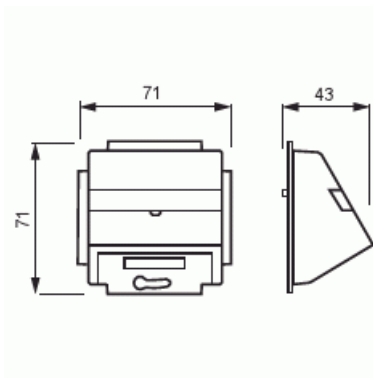

Telerasia

Telerasia, Impressivo, DKS-järjestelmä,
valkoinen

Tyyppi: 1758-84

Snro: 7204074

Tuotekoodi: 2CKA001724A2761

GTIN: 4011395996546

Keskiölevy ja asennusrenkas johon sopivat sovittimet 18xxEB. Sopii 85mm peitelevyihin sekä sovittimen 2519-xx avulla 100mm peitelevyihin. Valmistettu korkealaatuisesta ja kestävästä muovimateriaalista. Pinta on kiiltävä ja helppo pitää puhtaana. Puhdistus tavanomaisilla miedoilla kotitalouden pesuaineilla. Puhdistamiseen ei saa käyttää tolua ja voimakkaiden liuottimien käyttöä on varottava.

Tekniset tiedot

Luokitus

Sopii kotelointiluokalle (IP):

IP20

Pakkaus

Paketti:

1/10/100/1800

Yksikkö:

kpl

ETIM Data

Kokoonpano:

peruselementti peitekannella

Käyttö:

dataliitäntärasialle

Kiinnitysrengas:	Kyllä
Pölysuojakannella:	Ei
Saranoitu kansi:	Ei
Liitäntäsuunta:	vino
Painettava merkintä:	sisältää asennonosoituslevyn
Merkinnällä:	Ei
Asennustapa:	uppoasennus
Materiaali:	muovi
Materiaalin laatu:	kestomuovi
Halogeeniton:	Kyllä
Antibakteerinen käsittely:	Ei
Pinnan suojaus:	käsittelemätön
Pintamateriaali:	kiiltävä
Väri:	valkoinen
RAL-numero (vastaava):	9016
Läpinäkyvä:	Ei
Kiinnitystapa:	ruuvikiinnitys
Moduulien lukumäärä:	1
Kiskoilla/jatkoilla:	Ei
Vedonpoistin:	Ei
Suojatut väylät:	Ei
Suojattu kotelointi:	Ei
Eristetty ruuviliitos:	Ei
Valolla:	Ei
Laitteen leveys:	71 mm
Laitteen korkeus:	71 mm
Laitteen syvyys:	39.7 mm
Minimisyvyys (sisäänrakennettu laitekotelo):	32 mm