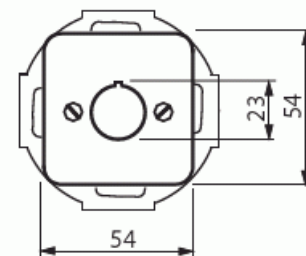

Telerasia

Telerasia, Jussi, 22,5mm reikään kiinnitettävälle kojeille

Tyyppi: 2533-214

Snro: 7060286

Tuotekoodi: 2CKA001724A1150

GTIN: 4011395090404

Kiinnitysrunko ja keskiölevy 22,5mm reikään asennettavalle kojeelle.

Tekniset tiedot

Luokitus

Sopii koteloitiluokalle (IP):	IP20
-------------------------------	------

Pakkaus

Paketti:	10
----------	----

Yksikkö:	kpl
----------	-----

ETIM Data

Kokoonpano:	peruselementti keskiölevyllä
-------------	------------------------------

Käyttö:	muu
---------	-----

Kiinnitysrengas:	Kyllä
------------------	-------

Pölysuojakannella:	Ei
--------------------	----

Saranoitu kansi:	Ei
Liitäntäsuunta:	suora
Painettava merkintä:	sisältää asennonosoitusalueen
Merkinnällä:	Ei
Asennustapa:	uppoasennus
Materiaali:	muovi
Materiaalin laatu:	kestomuovi
Halogeeniton:	Kyllä
Antibakteerinen käsittely:	Ei
Pinnan suojaus:	käsittelemätön
Pintamateriaali:	kiiltävä
Väri:	valkoinen
RAL-numero (vastaava):	9010
Läpinäkyvä:	Ei
Kiinnitystapa:	ruuvikiinnitys
Moduulien lukumäärä:	1
Kiskoilla/jatkoilla:	Ei
Liitinten lukumäärä:	1
Vedonpoistin:	Ei
Suojatut väylät:	Ei
Suojattu kotelointi:	Ei
Eristetty ruuviliitos:	Ei
Valolla:	Ei
Laitteen leveys:	71 mm
Laitteen korkeus:	71 mm
Laitteen syvyys:	18 mm
Minimisyvyys (sisäänrakennettu laitekotelo):	32 mm