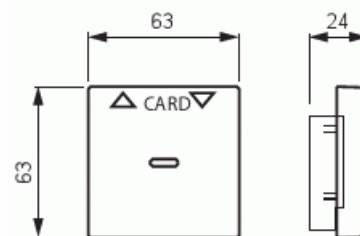

Keskiölevy

Keskiölevy, Impressivo, korttikytkimelle 8114.1, matta valkoinen

Tyyppi: 1792-884

Snro: 2106118

Tuotekoodi: 2CKA001710A3928

GTIN: 4011395131664

Erikoisvipu korttikytkimen rungolle 8114.1 Käyttö esimerkiksi hotellihuoneen pääkytkimenä" luottokortin kokoisella kortilla. Sopii peitelevyjien 1-osaiselle kojeelle tarkoitettuun aukkoon. Voidaan asentaa vain kuiviin tiloihin sisälle. Pintai on maalattu. Puhdistus tavanomaisilla miedoilla kotitalouden pesuaineilla. Puhdistamiseen ei saa käyttää tolua ja voimakkaiden liuottimien käyttöä on varottava."

Tekniset tiedot

Luokitus

Sopii koteloitiluokalle (IP):	IP20
-------------------------------	------

Pakkaus

Paketti:	1
Yksikkö:	kpl

ETIM Data

Malli / Tyyppi:	hotellikortti
Merkintä/ilmaisu:	symboli "nuolet"
Kohomerkintä (esteettömyys):	Ei

Tuotekortti

Keskiölevy, Impressivo, korttikytkimelle 8114.1, matta valkoinen

Soveltuu kosketusnäytölle väyläjärjestelmässä:	Ei
Kiinnitystapa:	puristusasennus
Käyttötilan indikointi:	Ei
Materiaali:	muovi
Materiaalin laatu:	kestomuovi
Halogeeniton:	Ei
Pinnan suojaus:	lakattu
Pintamateriaali:	matta
Antibakteerinen käsittely:	Ei
Väri:	valkoinen
RAL-numero (vastaava):	9016
Merkintäalueella:	Ei
Vaihdettavalla linssillä/symbolilla:	Ei
Iskunkestävyyssluokka:	IK03
Leveys:	63 mm
Korkeus:	63 mm
Syvyys:	13.4 mm