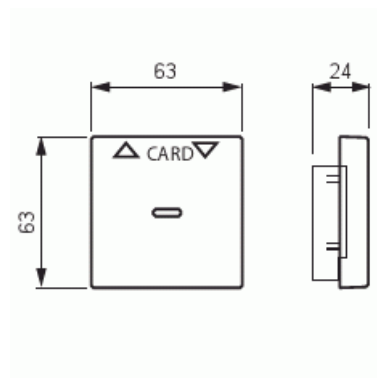

# Keskiölevy

Keskiölevy, Impressivo, korttikytkimelle 8114.1, matta valkoinen

**Tyyppi:** 1792-884

**Snro:** 2106118

**Tuotetunnus:** 2CKA001710A3928

**GTIN:** 4011395131664

Erikoisvipu korttikytkimen rungolle 8114.1 Käyttö esimerkiksi hotellihuoneen pääkytkimenä" luottokortin kokoisella kortilla. Sopii peitelevyjen 1-osaiselle kojeelle tarkoitettuun aukkoon. Voidaan asentaa vain kuiviin tiloihin sisälle. Pintai on maalattu. Puhdistus tavanomaisilla miedoilla kotitalouden pesuaineilla. Puhdistamiseen ei saa käyttää tolua ja voimakkaiden liuottimien käyttöä on varottava."

### ETIM Data

Malli / Tyyppi:	hotellikortti
Merkintä/ilmaisu:	symboli "nuolet"
Kohomerkintä (esteettömyys):	Ei
Soveltuu kosketusnäytölle väyläjärjestelmässä:	Ei
Kiinnitystapa:	puristusasennus
Käyttötilan indikointi:	Ei

# Tuotekortti

Keskiölevy, Impressivo, korttikytkimelle 8114.1, matta valkoinen

Materiaali:	muovi
Materiaalin laatu:	kestomuovi
Halogeeniton:	Ei
Pinnan suojaus:	lakattu
Pintamateriaali:	matta
Antibakteerinen käsittely:	Ei
Väri:	valkoinen
RAL-numero (vastaava):	9016
Merkintäalueella:	Ei
Vaihdeavalla linssillä/symbolilla:	Ei
Sopii koteloituokalle (IP):	IP20
Iskunkestävyyssluokka:	IK03
Leveys:	63 mm
Korkeus:	63 mm
Syvyys:	13.4 mm