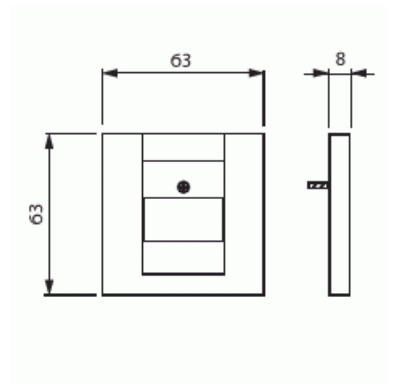

Keskiölevy

Keskiölevy, Impressivo, telerasialle, matta valkoinen

Tyyppi: 1766-884

Snro: 7004069

Tuotetunnus: 2CKA001710A3926

GTIN: 4011395131626

Keskiölevy telerasioille. Sopii 85mm peitelevyihin. Pinta on maalattu. Puhdistus tavanomaisilla miedoilla kotitalouden pesuaineilla. Puhdistamiseen ei saa käyttää tolua ja voimakkaiden liuottimien käyttöä on varottava.

Tekniset tiedot

Pakkaus

Paketti:	1
Yksikkö:	kpl

ETIM Data

Kokoonpano:	käyttöelementti
Käyttö:	TAE
Kiinnitysrengas:	Ei
Pölysuojakannella:	Ei
Saranoitu kansi:	Ei
Liitäntäsuunta:	suora
Painettava merkintä:	sisältää asennonosoitusalueen

Merkinnällä:	Ei
Asennustapa:	uppoasennus
Materiaali:	muovi
Materiaalin laatu:	kestomuovi
Halogeeniton:	Kyllä
Antibakteerinen käsittely:	Ei
Pinnan suojaus:	lakattu
Pintamateriaali:	matta
Väri:	valkoinen
RAL-numero (vastaava):	9016
Läpinäkyvä:	Ei
Kiinnitystapa:	ruuvikiinnitys
Moduulien lukumäärä:	1
Kiskoilla/jatkoilla:	Ei
Liitinten lukumäärä:	1
Vedonpoistin:	Ei
Suojatut väylät:	Ei
Suojattu kotelointi:	Ei
Eristetty ruuviliitos:	Ei
Valolla:	Ei
Sopii kotelointiluokalle (IP):	IP20
Laitteen leveys:	63 mm
Laitteen korkeus:	63 mm
Laitteen syvyys:	8.4 mm
Minimisyvyys (sisäänrakennettu laitekotelo):	32 mm