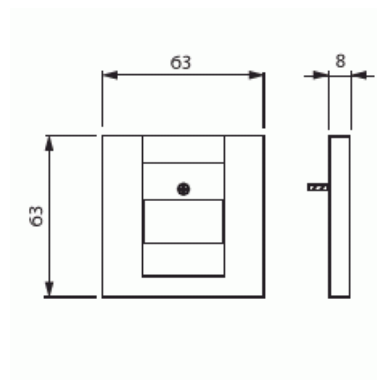

# Keskiölevy

Keskiölevy, Impressivo, telerasialle, matta valkoinen

**Tyyppi:** 1766-884

**Snro:** 7004069

**Tuotekoodi:** 2CKA001710A3926

**GTIN:** 4011395131626

Keskiölevy telerasioille. Sopii 85mm peitelevyihin. Pinta on maalattu. Puhdistus tavanomaisilla miedoilla kotitalouden pesuaineilla. Puhdistamiseen ei saa käyttää tolua ja voimakkaiden liuottimien käyttöä on varottava.

### ETIM Data

Kokoonpano: käyttöelementti

Käyttö: muu

Kiinnitysrengas: Ei

Pölysuojakannella: Ei

Saranoitu kansi:	Ei
Liitântäsuunta:	suora
Painettava merkintä:	sisältää asennonosoitusalueen
Merkinnällä:	Ei
Asennustapa:	uppoasennus
Materiaali:	muovi
Materiaalin laatu:	kestomuovi
Halogeeniton:	Kyllä
Antibakteerinen käsittely:	Ei
Pinnan suojaus:	lakattu
Pintamateriaali:	matta
Väri:	valkoinen
RAL-numero (vastaava):	9016
Läpinäkyvä:	Ei
Kiinnitystapa:	ruuvikiinnitys
Moduulien lukumäärä:	1
Kiskoilla/jatkoilla:	Ei
Liitinten lukumäärä:	1
Vedonpoistin:	Ei
Suojatut väylät:	Ei
Suojattu kotelointi:	Ei
Eristetty ruuviliitos:	Ei
Valolla:	Ei
Laitteen leveys:	63 mm
Laitteen korkeus:	63 mm
Laitteen syvyys:	8.4 mm
Minimisyvyys (sisäänrakennettu laitekotelo):	32 mm