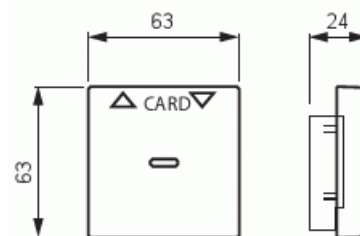

Keskiölevy

Keskiölevy, Impressivo, korttikytkimelle 8114.1, matta musta

Tyyppi: 1792-885

Snro: 2106116

Tuotetunnus: 2CKA001710A3905

GTIN: 4011395127285

Erikoisvipu korttikytkimen rungolle 8114.1 Käyttö esimerkiksi hotellihuoneen pääytkimenä" luottokortin kokoisella kortilla. Sopii peitelevyjien 1-osaiselle kojeelle tarkoitettuun aukkoon. Voidaan asentaa vain kuiviin tiloihin sisälle. Pintai on maalattu. Puhdistus tavanomaisilla miedoilla kotitalouden pesuaineilla. Puhdistamiseen ei saa käyttää tolua ja voimakkaiden liuottimien käyttöä on varottava."

Tekniset tiedot

Pakkaus

Paketti:	1
Yksikkö:	kpl

ETIM Data

Malli / Tyyppi:	hotellikortti
Merkintä/ilmaisu:	symboli "nuolet"
Kohomerkintä (esteettömyys):	Ei
Soveltuu kosketusnäytölle väyläjärjestelmässä:	Ei
Kiinnitystapa:	puristusasennus
Käyttötilan indikointi:	Ei

Tuotekortti

Keskiölevy, Impressivo, korttikytkimelle 8114.1, matta musta

Materiaali:	muovi
Materiaalin laatu:	kestomuovi
Halogeeniton:	Ei
Pinnan suojaus:	lakattu
Pintamateriaali:	matta
Antibakteerinen käsittely:	Ei
Väri:	musta
RAL-numero (vastaava):	9005
Merkintäalueella:	Ei
Vaihdeavalla linssillä/symbolilla:	Ei
Sopii koteloituokalle (IP):	IP20
Iskunkestävyyssluokka:	IK03
Leveys:	63 mm
Korkeus:	63 mm
Syvyys:	13.4 mm