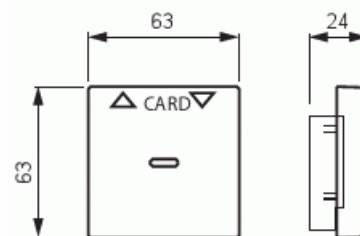

Keskiölevy

Keskiölevy, Impressivo, korttikytkimelle 8114.1, matta musta

Tyyppi: 1792-885

Snro: 2106116

Tuotekoodi: 2CKA001710A3905

GTIN: 4011395127285

Erikoisvipu korttikytkimen rungolle 8114.1 Käyttö esimerkiksi hotellihuoneen pääkytkimenä" luottokortin kokoisella kortilla. Sopii peitelevyjien 1-osaiselle kojeelle tarkoitettuun aukkoon. Voidaan asentaa vain kuiviin tiloihin sisälle. Pintai on maalattu. Puhdistus tavanomaisillaiedoilla kotitalouden pesuaineilla. Puhdistamiseen ei saa käyttää tolua ja voimakkaiden liuottimien käyttöä on varottava."

Tekniset tiedot

Luokitus

Sopii kotelointiluokalle (IP):

IP20

Pakkaus

Paketti:

1

Yksikkö:

Tuotekortti

Keskiölevy, Impressivo, korttikytkimelle 8114.1, matta musta

Soveltuu kosketusnäytölle väyläjärjestelmässä:	Ei
Kiinnitystapa:	puristusasennus
Käyttötilan indikointi:	Ei
Materiaali:	muovi
Materiaalin laatu:	kestomuovi
Halogeeniton:	Ei
Pinnan suojaus:	lakattu
Pintamateriaali:	matta
Antibakteerinen käsittely:	Ei
Väri:	musta
RAL-numero (vastaava):	9005
Merkintäalueella:	Ei
Vaihdettavalla linssillä/symbolilla:	Ei
Iskunkestävyyssluokka:	IK03
Leveys:	63 mm
Korkeus:	63 mm
Syvyys:	13.4 mm