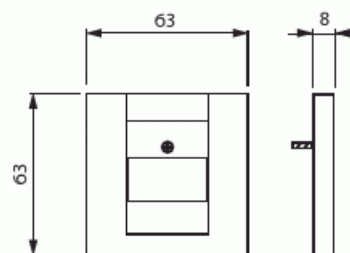

# Keskiölevy

Keskiölevy, Impressivo, telerasialle, matta musta

**Tyyppi:** 1766-885

**Snro:** 7004068

**Tuotekoodi:** 2CKA001710A3903

**GTIN:** 4011395127261

Keskiölevy telerasioille. Sopii 85mm peitelevyihin. Pinta on maalattu. Puhdistus tavanomaisilla miedoilla kotitalouden pesuaineilla. Puhdistamiseen ei saa käyttää tolua ja voimakkaiden liuottimien käyttöä on varottava.

### ETIM Data

Kokoonpano: käyttöelementti

Käyttö: 15-napainen D-liitin

Kiinnitysrenkas: Ei

Pölysuojakannella: Ei

Saranoitu kansi:	Ei
Liitântäsuunta:	suora
Painettava merkintä:	sisältää asennonosoitusalueen
Merkinnällä:	Ei
Asennustapa:	uppoasennus
Materiaali:	muovi
Materiaalin laatu:	kestomuovi
Halogeeniton:	Kyllä
Antibakteerinen käsittely:	Ei
Pinnan suojaus:	lakattu
Pintamateriaali:	matta
Väri:	musta
RAL-numero (vastaava):	9005
Läpinäkyvä:	Ei
Kiinnitystapa:	ruuvikiinnitys
Moduulien lukumäärä:	1
Kiskoilla/jatkoilla:	Ei
Liitinten lukumäärä:	1
Vedonpoistin:	Ei
Suojatut väylät:	Ei
Suojattu kotelointi:	Ei
Eristetty ruuviliitos:	Ei
Valolla:	Ei
Laitteen leveys:	63 mm
Laitteen korkeus:	63 mm
Laitteen syvyys:	8.4 mm
Minimisyvyys (sisäänrakennettu laitekotelo):	32 mm