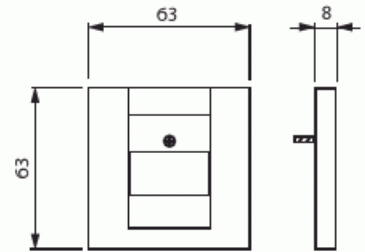

Keskiölevy

Keskiölevy, Impressivo, telerasialle, matta musta

Tyyppi: 1766-885

Snro: 7004068

Tuotetunnus: 2CKA001710A3903

GTIN: 4011395127261

Keskiölevy telerasioille. Sopii 85mm peitelevyihin. Pinta on maalattu. Puhdistus tavanomaisilla miedoilla kotitalouden pesuaineilla. Puhdistamiseen ei saa käyttää tolua ja voimakkaiden liuottimien käyttöä on varottava.

Tekniset tiedot

Pakkaus

Paketti:	1/10
Yksikkö:	kpl

ETIM Data

Kokoonpano:	käyttöelementti
Käyttö:	TAE
Kiinnitysrengas:	Ei
Pölysuojakannella:	Ei
Saranoitu kansi:	Ei
Liitäntäsuunta:	suora
Painettava merkintä:	sisältää asennonosoitusalueen

Merkinnällä:	Ei
Asennustapa:	uppoasennus
Materiaali:	muovi
Materiaalin laatu:	kestomuovi
Halogeeniton:	Kyllä
Antibakteerinen käsittely:	Ei
Pinnan suojaus:	lakattu
Pintamateriaali:	matta
Väri:	musta
RAL-numero (vastaava):	9005
Läpinäkyvä:	Ei
Kiinnitystapa:	ruuvikiinnitys
Moduulien lukumäärä:	1
Kiskoilla/jatkoilla:	Ei
Liitinten lukumäärä:	1
Vedonpoistin:	Ei
Suojatut väylät:	Ei
Suojattu kotelointi:	Ei
Eristetty ruuviliitos:	Ei
Valolla:	Ei
Sopii kotelointiluokalle (IP):	IP20
Laitteen leveys:	63 mm
Laitteen korkeus:	63 mm
Laitteen syvyys:	8.4 mm
Minimisyvyys (sisäänrakennettu laitekotelo):	32 mm