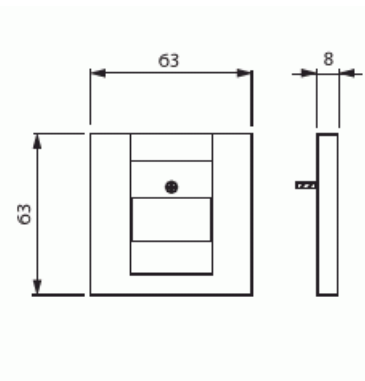

Keskiölevy

Keskiölevy, telerasialle, aito teräs

Tyyppi: 1766-866

Snro: 7004056

Tuotekoodi: 2CKA001710A3765

GTIN: 4011395087848

Keskiölevy telerasioille. Sopii 85mm peitelevyihin. Pinta on maalattu. Puhdistus tavanomaisilla miedoilla kotitalouden pesuaineilla. Puhdistamiseen ei saa käyttää tolua ja voimakkaiden liuottimien käyttöä on varottava.

Tekniset tiedot

Luokitus

Sopii kotelointiluokalle (IP): IP20

Pakkaus

Paketti: 1/10/100/2800

Yksikkö: kpl

ETIM Data

Kokoonpano: käyttöelementti