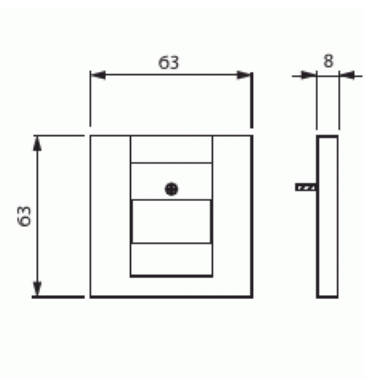

Keskiölevy

Keskiölevy, telerasialle, aito teräs

Tyyppi: 1766-866

Snro: 7004056

Tuotetunnus: 2CKA001710A3765

GTIN: 4011395087848

Keskiölevy telerasioille. Sopii 85mm peitelevyihin. Pinta on maalattu. Puhdistus tavanomaisilla miedoilla kotitalouden pesuaineilla. Puhdistamiseen ei saa käyttää tolua ja voimakkaiden liuottimien käyttöä on varottava.

Tekniset tiedot

Pakkaus

Paketti:	1/10/100/2800
Yksikkö:	kpl

ETIM Data

Kokoonpano:	käyttöelementti
Käyttö:	TAE
Kiinnitysrengas:	Ei
Pölysuojakannella:	Ei
Saranoitu kansi:	Ei
Liitäntäsuunta:	suora
Painettava merkintä:	sisältää asennonosoitusalueen

Merkinnällä:	Ei
Asennustapa:	uppoasennus
Materiaali:	metalli
Materiaalin laatu:	ruostumaton teräs
Halogeeniton:	Kyllä
Antibakteerinen käsittely:	Ei
Pinnan suojaus:	käsittelemätön
Pintamateriaali:	matta
Väri:	ruostumaton teräs
Läpinäkyvä:	Ei
Kiinnitystapa:	ruuvikiinnitys
Moduulien lukumäärä:	1
Kiskoilla/jatkoilla:	Ei
Liitinten lukumäärä:	1
Vedonpoistin:	Ei
Suojatut väylät:	Ei
Suojattu kotelointi:	Ei
Eristetty ruuviliitos:	Ei
Valolla:	Ei
Sopii kotelointiluokalle (IP):	IP20
Laitteen leveys:	63 mm
Laitteen korkeus:	63 mm
Laitteen syvyys:	8.4 mm
Minimisyvyys (sisäänrakennettu laitekotelo):	32 mm