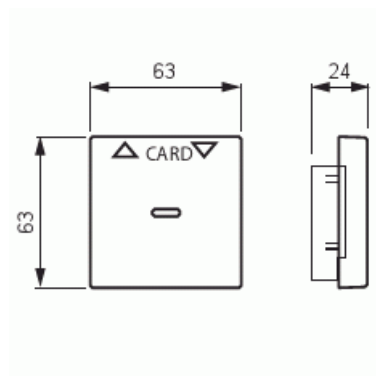

Keskiölevy

Keskiölevy, korttikytkimelle 8114.1, aito teräs

Tyyppi: 1792-866

Snro: 2106124

Tuotetunnus: 2CKA001710A3757

GTIN: 4011395086797

Erikoisvipu korttikytkimen rungolle 8114.1 Käyttö esimerkiksi hotellihuoneen pääkytkimenä" luottokortin kokoisella kortilla. Sopii peitelevyjien 1-osaiselle kojeelle tarkoitettuun aukkoon. Voidaan asentaa vain kuiviin tiloihin sisälle. Pintamateriaali on ruostumatonta terästä ja helppo pitää puhtaana. Puhdistus tavanomaisilla miedoilla kotitalouden pesuaineilla. Puhdistamiseen ei saa käyttää tolua ja voimakkaiden liuottimien käyttöä on varottava."

Tekniset tiedot

Pakkaus

Paketti:	10
Yksikkö:	kpl

ETIM Data

Malli / Tyyppi:	hotellikortti
Merkintä/ilmaisu:	symboli "nuolet"
Kohomerkintä (esteettömyys):	Ei
Soveltuu kosketusnäytölle väyläjärjestelmässä:	Ei
Kiinnitystapa:	puristusasennus

Tuotekortti

Keskiölevy, korttikytkimelle 8114.1, aito teräs

Käyttötilan indikointi:	Ei
Materiaali:	metalli
Materiaalin laatu:	ruostumaton teräs
Halogeeniton:	Ei
Pinnan suojaus:	muu
Pintamateriaali:	matta
Antibakteerinen käsittely:	Ei
Väri:	ruostumaton teräs
Merkintäalueella:	Ei
Vaihdettavalla linssillä/symbolilla:	Ei
Sopii kotelointiluokalle (IP):	IP20
Iskunkestävyyssluokka:	IK03
Leveys:	63 mm
Korkeus:	63 mm
Syvyys:	13.8 mm