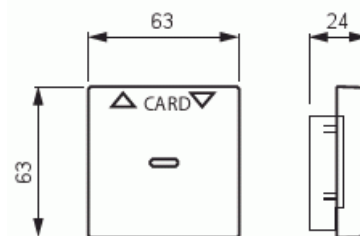

Keskiölevy

Keskiölevy, korttikytkimelle 8114.1, aito teräs

Tyyppi: 1792-866

Snro: 2106124

Tuotekoodi: 2CKA001710A3757

GTIN: 4011395086797

Erikoisvipu korttikytkimen rungolle 8114.1 Käyttö esimerkiksi hotellihuoneen pääkytkimenä" luottokortin kokoisella kortilla. Sopii peitelevyjien 1-osaiselle kojeelle tarkoitettuun aukkoon. Voidaan asentaa vain kuiviin tiloihin sisälle. Pintamateriaali on ruostumatonta terästä ja helppo pitää puhtaana. Puhdistus tavanomaisilla miedoilla kotitalouden pesuaineilla. Puhdistamiseen ei saa käyttää tolua ja voimakkaiden liuottimien käyttöä on varottava."

Merkintä/ilmaisu: symboli "nuolet"

Tuotekortti

Keskiölevy, korttikytkimelle 8114.1, aito teräs

| | |
|--|-------------------|
| Kohomerkintä (esteettömyys): | Ei |
| Soveltuu kosketusnäytölle väyläjärjestelmässä: | Ei |
| Kiinnitystapa: | puristusasennus |
| Käyttötilan indikointi: | Ei |
| Materiaali: | metalli |
| Materiaalin laatu: | ruostumaton teräs |
| Halogeeniton: | Ei |
| Pinnan suojaus: | käsittelemätön |
| Pintamateriaali: | matta |
| Antibakteerinen käsittely: | Ei |
| Väri: | ruostumaton teräs |
| Merkintäalueella: | Ei |
| Vaihdettavalla linssillä/symbolilla: | Ei |
| Iskunkestävyysluokka: | IK03 |
| Leveys: | 63 mm |
| Korkeus: | 63 mm |
| Syvyys: | 13.8 mm |