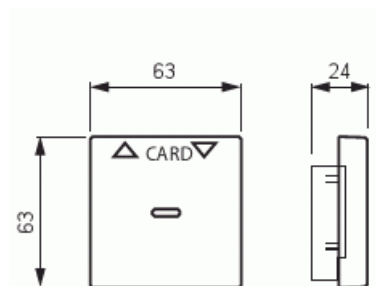

Keskiölevy

Keskiölevy, Impressivo, korttikytkimelle 8114.1, alumiini

Tyyppi: 1792-83

Snro: 2106123

Tuotekoodi: 2CKA001710A3670

GTIN: 4011395074596

Erikoisvipu korttikytkimen rungolle 8114.1 Käyttö esimerkiksi hotellihuoneen pääkytkimenä" luottokortin kokoisella kortilla. Sopii peitelevyjien 1-osaiselle kojeelle tarkoitettuun aukkoon sekä sovittimen 2519-xx avulla 2-osaiselle kojeelle tarkoitettuun aukkoon. Voidaan asentaa vain kuiviin tiloihin sisälle. Valmistettu korkealaatuisesta ja kestävästä muovimateriaalista. Pinta on kiiltävä ja helppo pitää puhtaana. Puhdistus tavanomaisilla miedoilla kotitalouden pesuaineilla. Puhdistamiseen ei saa käyttää tolua ja voimakkaiden liuottimien käyttöä on varottava."

Tekniset tiedot

Luokitus

Sopii kotelointiluokalle (IP): IP20

Pakkaus

Paketti: 1/10/100/2800

Yksikkö: kpl

ETIM Data

Malli / Tyyppi: hotellikortti

Tuotekortti

Keskiölevy, Impressivo, korttikytkimelle 8114.1, alumiini

Merkintä/ilmaisu:	symboli "nuolet"
Kohomerkintä (esteettömyys):	Ei
Soveltuu kosketusnäytölle väyläjärjestelmässä:	Ei
Kiinnitystapa:	puristusasennus
Käyttötilan indikointi:	Ei
Materiaali:	muovi
Materiaalin laatu:	kestomuovi
Halogeeniton:	Ei
Pinnan suojaus:	lakattu
Pintamateriaali:	matta
Antibakteerinen käsittely:	Ei
Väri:	alumiini
RAL-numero (vastaava):	9006
Merkintäalueella:	Ei
Vaihdettavalla linssillä/symbolilla:	Ei
Iskunkestävyyssluokka:	IK03
Leveys:	63 mm
Korkeus:	63 mm
Syvyys:	13.4 mm