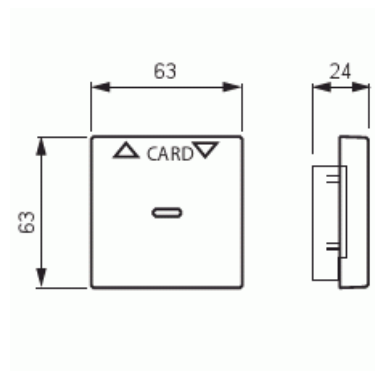

# Keskiölevy

Keskiölevy, Impressivo, korttikytkimelle 8114.1, alumiini

**Tyyppi:** 1792-83

**Snro:** 2106123

**Tuotetunnus:** 2CKA001710A3670

**GTIN:** 4011395074596

Erikoisvipu korttikytkimen rungolle 8114.1 Käyttö esimerkiksi hotellihuoneen pääkytkimenä" luottokortin kokoisella kortilla. Sopii peitelevyjien 1-osaiselle kojeelle tarkoitettuun aukkoon sekä sovittimen 2519-xx avulla 2-osaiselle kojeelle tarkoitettuun aukkoon. Voidaan asentaa vain kuiviin tiloihin sisälle. Valmistettu korkealaatuisesta ja kestävästä muovimateriaalista. Pinta on kiiltävä ja helppo pitää puhtaana. Puhdistus tavanomaisilla miedoilla kotitalouden pesuaineilla. Puhdistamiseen ei saa käyttää tolua ja voimakkaiden liuottimien käyttöä on varottava."

### Pakkaus

Paketti:	1/10/100/2800
Yksikkö:	kpl

# Tuotekortti

Keskiölevy, Impressivo, korttikytkimelle 8114.1, alumiini

Soveltuu kosketusnäytölle väyläjärjestelmässä:	Ei
Kiinnitystapa:	puristusasennus
Käyttötilan indikointi:	Ei
Materiaali:	muovi
Materiaalin laatu:	kestomuovi
Halogeeniton:	Ei
Pinnan suojaus:	lakattu
Pintamateriaali:	matta
Antibakteerinen käsittely:	Ei
Väri:	alumiini
RAL-numero (vastaava):	9006
Merkintäalueella:	Ei
Vaihdettavalla linssillä/symbolilla:	Ei
Sopii kotelointiluokalle (IP):	IP20
Iskunkestävyyssluokka:	IK03
Leveys:	63 mm
Korkeus:	63 mm
Syvyys:	13.4 mm