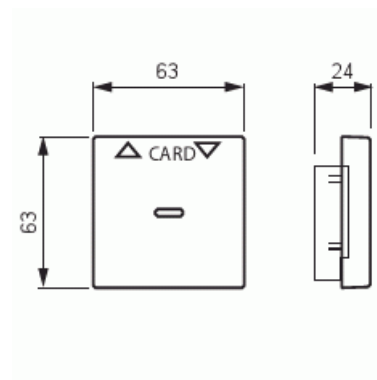

Keskiölevy

Keskiölevy, Impressivo, korttikytkimelle 8114.1, valkoinen

Tyyppi: 1792-84

Snro: 2106120

Tuotetunnus: 2CKA001710A3641

GTIN: 4011395064856

Erikoisvipu korttikytkimen rungolle 8114.1. Käyttö esimerkiksi hotellihuoneen pääkytkimenä" luottokortin kokoisella kortilla. Sopii peitelevyjien 1-osaiselle kojeelle tarkoitettuun aukkoon sekä sovittimen 2519-xx avulla 2-osaiselle kojeelle tarkoitettuun aukkoon. Voidaan asentaa vain kuiviin tiloihin sisälle. Valmistettu korkealaatuisesta ja kestävästä muovimateriaalista. Pinta on kiiltävä ja helppo pitää puhtaana. Puhdistus tavanomaisilla miedoilla kotitalouden pesuaineilla. Puhdistamiseen ei saa käyttää tolua ja voimakkaiden liuottimien käyttöä on varottava."

Tekniset tiedot

Pakkaus

| | |
|----------|---------------|
| Paketti: | 1/10/100/2800 |
| Yksikkö: | kpl |

ETIM Data

| | |
|------------------------------|------------------|
| Malli / Tyyppi: | hotellikortti |
| Merkintä/ilmaisu: | symboli "nuolet" |
| Kohomerkintä (esteettömyys): | Ei |

Tuotekortti

Keskiölevy, Impressivo, korttikytkimelle 8114.1, valkoinen

| | |
|--|-----------------|
| Soveltuu kosketusnäytölle väyläjärjestelmässä: | Ei |
| Kiinnitystapa: | puristusasennus |
| Käyttötilan indikointi: | Ei |
| Materiaali: | muovi |
| Materiaalin laatu: | kestomuovi |
| Halogeeniton: | Ei |
| Pinnan suojaus: | muu |
| Pintamateriaali: | kiiltävä |
| Antibakteerinen käsittely: | Ei |
| Väri: | valkoinen |
| RAL-numero (vastaava): | 9016 |
| Merkintäalueella: | Ei |
| Vaihdettavalla linssillä/symbolilla: | Ei |
| Sopii kotelointiluokalle (IP): | IP20 |
| Iskunkestävyyssluokka: | IK03 |
| Leveys: | 63 mm |
| Korkeus: | 63 mm |
| Syvyys: | 13.4 mm |