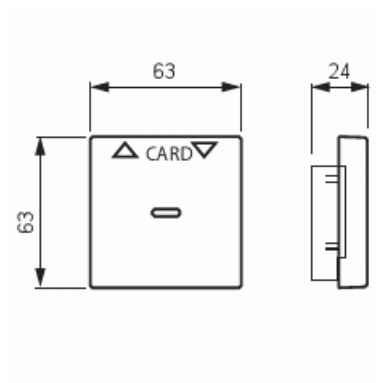

Keskiölevy

Keskiölevy, Impressivo, korttikytkimelle 8114.1, valkoinen

Tyyppi: 1792-84

Snro: 2106120

Tuotekoodi: 2CKA001710A3641

GTIN: 4011395064856

Erikoisvipu korttikytkimen rungolle 8114.1. Käyttö esimerkiksi hotellihuoneen pääkytkimenä" luottokortin kokoisella kortilla. Sopii peitelevyjien 1-osaiselle kojeelle tarkoitettuun aukkoon sekä sovittimen 2519-xx avulla 2-osaiselle kojeelle tarkoitettuun aukkoon. Voidaan asentaa vain kuiviin tiloihin sisälle. Valmistettu korkealaatuisesta ja kestävästä muovimateriaalista. Pinta on kiiltävä ja helppo pitää puhtaana. Puhdistus tavanomaisilla miedoilla kotitalouden pesuaineilla. Puhdistamiseen ei saa käyttää tolua ja voimakkaiden liuottimien käyttöä on varottava."

Tuotekortti

Keskiölevy, Impressivo, korttikytkimelle 8114.1, valkoinen

Merkintä/ilmaisu:	symboli "nuolet"
Kohomerkintä (esteettömyys):	Ei
Soveltuu kosketusnäytölle väyläjärjestelmässä:	Ei
Kiinnitystapa:	puristusasennus
Käyttötilan indikointi:	Ei
Materiaali:	muovi
Materiaalin laatu:	kestomuovi
Halogeeniton:	Ei
Pinnan suojaus:	käsittelemätön
Pintamateriaali:	kiiltävä
Antibakteerinen käsittely:	Ei
Väri:	valkoinen
RAL-numero (vastaava):	9016
Merkintäalueella:	Ei
Vaihdeavalla linssillä/symbolilla:	Ei
Iskunkestävyyssluokka:	IK03
Leveys:	63 mm
Korkeus:	63 mm
Syvyys:	13.4 mm