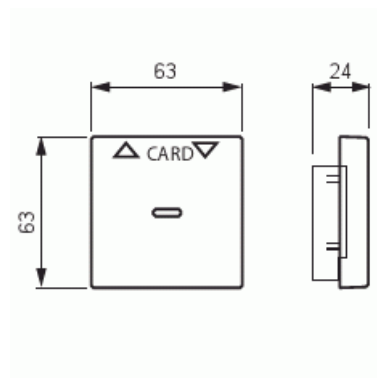

Keskiölevy

Keskiölevy, Impressivo, korttikytkimelle 8114.1, antrasiitti

Tyyppi: 1792-81

Snro: 2106122

Tuotekoodi: 2CKA001710A3639

GTIN: 4011395064818

Erikoisvipu korttikytkimen rungolle 8114.1 Käyttö esimerkiksi hotellihuoneen pääkytkimenä" luottokortin kokoisella kortilla. Sopii peitelevyjien 1-osaiselle kojeelle tarkoitettuun aukkoon sekä sovittimen 2519-xx avulla 2-osaiselle kojeelle tarkoitettuun aukkoon. Voidaan asentaa vain kuiviin tiloihin sisälle. Valmistettu korkealaatuisesta ja kestävästä muovimateriaalista. Pinta on kiiltävä ja helppo pitää puhtaana. Puhdistus tavanomaisilla miedoilla kotitalouden pesuaineilla. Puhdistamiseen ei saa käyttää tolua ja voimakkaiden liuottimien käyttöä on varottava."

Tekniset tiedot

Luokitus

Sopii kotelointiluokalle (IP): IP20

Pakkaus

Paketti: 1/10/100/2800

Yksikkö: kpl

ETIM Data

Malli / Tyyppi: hotellikortti

Merkintä/ilmaisu:	symboli "nuolet"
Kohomerkintä (esteettömyys):	Ei
Soveltuu kosketusnäytölle väyläjärjestelmässä:	Ei
Kiinnitystapa:	puristusasennus
Käyttötilan indikointi:	Ei
Materiaali:	muovi
Materiaalin laatu:	kestomuovi
Halogeeniton:	Ei
Pinnan suojaus:	käsittelemätön
Pintamateriaali:	kiiltävä
Antibakteerinen käsittely:	Ei
Väri:	antrasiitti
RAL-numero (vastaava):	7021
Merkintäalueella:	Ei
Vaihdettavalla linssillä/symbolilla:	Ei
Iskunkestävyyssluokka:	IK03
Leveys:	63 mm
Korkeus:	63 mm
Syvyys:	13.4 mm