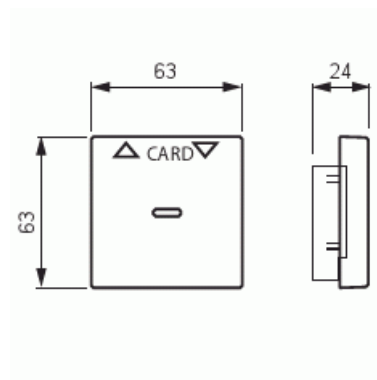

Keskiölevy

Keskiölevy, Impressivo, korttikytkimelle 8114.1, antrasiitti

Tyyppi: 1792-81

Snro: 2106122

Tuotetunnus: 2CKA001710A3639

GTIN: 4011395064818

Erikoisvipu korttikytkimen rungolle 8114.1 Käyttö esimerkiksi hotellihuoneen pääkytkimenä" luottokortin kokoisella kortilla. Sopii peitelevyjien 1-osaiselle kojeelle tarkoitettuun aukkoon sekä sovittimen 2519-xx avulla 2-osaiselle kojeelle tarkoitettuun aukkoon. Voidaan asentaa vain kuiviin tiloihin sisälle. Valmistettu korkealaatuisesta ja kestävästä muovimateriaalista. Pinta on kiiltävä ja helppo pitää puhtaana. Puhdistus tavanomaisilla miedoilla kotitalouden pesuaineilla. Puhdistamiseen ei saa käyttää tolua ja voimakkaiden liuottimien käyttöä on varottava."

Tekniset tiedot

Pakkaus

Paketti:	1/10/100/2800
Yksikkö:	kpl

ETIM Data

Malli / Tyyppi:	hotellikortti
Merkintä/ilmaisu:	symboli "nuolet"
Kohomerkintä (esteettömyys):	Ei

Soveltuu kosketusnäytölle väyläjärjestelmässä:	Ei
Kiinnitystapa:	puristusasennus
Käyttötilan indikointi:	Ei
Materiaali:	muovi
Materiaalin laatu:	kestomuovi
Halogeeniton:	Ei
Pinnan suojaus:	muu
Pintamateriaali:	kiiltävä
Antibakteerinen käsittely:	Ei
Väri:	antrasiitti
RAL-numero (vastaava):	7021
Merkintäalueella:	Ei
Vaihdettavalla linssillä/symbolilla:	Ei
Sopii kotelointiluokalle (IP):	IP20
Iskunkestävyyssluokka:	IK03
Leveys:	63 mm
Korkeus:	63 mm
Syvyys:	13.4 mm