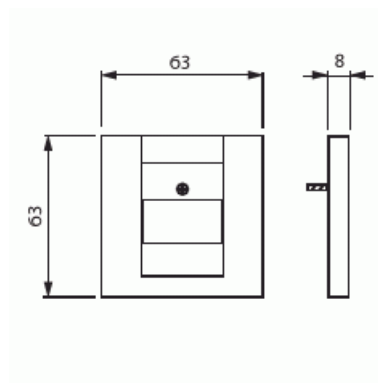

# Keskiölevy

Keskiölevy, Impressivo, telerasialle, antrasiitti

**Tyyppi:** 1766-81

**Snro:** 7004060

**Tuotekoodi:** 2CKA001710A3613

**GTIN:** 4011395056318

Keskiölevy telerasioille. Sopii 85mm peitelevyihin sekä sovittimen 2519-xx avulla 100mm peitelevyihin. Valmistettu korkealaatuisesta ja kestävästä muovimateriaalista. Pinta on kiiltävä ja helppo pitää puhtaana. Puhdistus tavanomaisilla miedoilla kotitalouden pesuaineilla. Puhdistamiseen ei saa käyttää tolua ja voimakkaiden liuottimien käyttöä on varottava.

### ETIM Data

Kokoonpano:

käyttöelementti

Käyttö:

15-napainen D-liitin

Kiinnitysrengas:

Ei

Pölysuojakannella:	Ei
Saranoitu kansi:	Ei
Liitäntäsuunta:	suora
Painettava merkintä:	sisältää asennonosoitusalueen
Merkinnällä:	Ei
Asennustapa:	uppoasennus
Materiaali:	muovi
Materiaalin laatu:	kestomuovi
Halogeeniton:	Kyllä
Antibakteerinen käsittely:	Ei
Pinnan suojaus:	käsittelemätön
Pintamateriaali:	kiiltävä
Väri:	antrasiitti
RAL-numero (vastaava):	7021
Läpinäkyvä:	Ei
Kiinnitystapa:	ruuvikiinnitys
Modulien lukumäärä:	1
Kiskoilla/jatkoilla:	Ei
Liitinten lukumäärä:	1
Vedonpoistin:	Ei
Suojatut väylät:	Ei
Suojattu kotelointi:	Ei
Eristetty ruuviliitos:	Ei
Valolla:	Ei
Laitteen leveys:	63 mm
Laitteen korkeus:	63 mm
Laitteen syvyys:	8.4 mm
Minimisyvyys (sisäänrakennettu laitekotelo):	32 mm