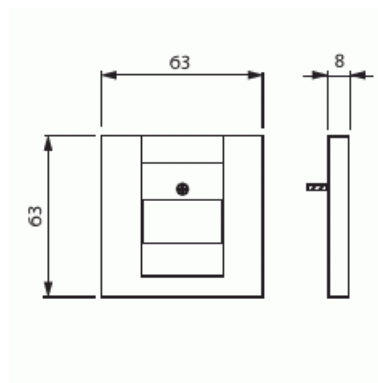

# Keskiölevy

Keskiölevy, Impressivo, telerasialle,  
antrasiitti

**Tyyppi:** 1766-81

**Snro:** 7004060

**Tuotetunnus:** 2CKA001710A3613

**GTIN:** 4011395056318

Keskiölevy telerasioille. Sopii 85mm peitelevyihin sekä sovittimen 2519-xx avulla 100mm peitelevyihin. Valmistettu korkealaatuisesta ja kestävästä muovimateriaalista. Pinta on kiiltävä ja helppo pitää puhtaana. Puhdistus tavanomaisilla miedoilla kotitalouden pesuaineilla. Puhdistamiseen ei saa käyttää tolua ja voimakkaiden liuottimien käyttöä on varottava.

### Pakkaus

Paketti:	1/10/100/2800
Yksikkö:	kpl

### ETIM Data

Kokoonpano:	käyttöelementti
Käyttö:	TAE
Kiinnitysrennas:	Ei
Pölysuojakannella:	Ei
Saranoitu kansi:	Ei
Liitäntäsuunta:	suora

Painettava merkintä:	sisältää asennonosoitusalueen
Merkinnällä:	Ei
Asennustapa:	uppoasennus
Materiaali:	muovi
Materiaalin laatu:	kestomuovi
Halogeeniton:	Kyllä
Antibakteerinen käsittely:	Ei
Pinnan suojaus:	käsittelemätön
Pintamateriaali:	kiiltävä
Väri:	antrasiitti
RAL-numero (vastaava):	7021
Läpinäkyvä:	Ei
Kiinnitystapa:	ruuvikiinnitys
Modulien lukumäärä:	1
Kiskoilla/jatkoilla:	Ei
Liitinten lukumäärä:	1
Vedonpoistin:	Ei
Suojatut väylät:	Ei
Suojattu kotelointi:	Ei
Eristetty ruuviliitos:	Ei
Valolla:	Ei
Sopii kotelointiluokalle (IP):	IP20
Laitteen leveys:	63 mm
Laitteen korkeus:	63 mm
Laitteen syvyys:	8.4 mm
Minimisyvyys (sisäänrakennettu laitekotelo):	32 mm