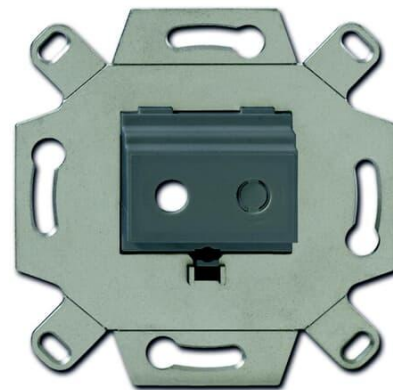

Telerasia

Telerasia, runko yhdelle tai kahdelle Mini Jack-liittimelle

Tyyppi: 0264/13-500

Tuotekoodi: 2CKA000230A0460

GTIN: 4011395167953

Runkoon sopivat Impressivo-keskiölevyt 1766-xx ja Jussi-keskiölevyt 2539-214. Telerasian runkoon voi asentaa esimerkiksi 1 tai 2 kpl Mini Jack -liittimiä.

Käyttö:	jakkiliitin
---------	-------------

Kiinnitysrengas:	Kyllä
------------------	-------

Pölysuojakannella:	Ei
--------------------	----

Saranoitu kansi:	Ei
------------------	----

Liitäntäsuunta:	suora
-----------------	-------

Painettava merkintä:	sisältää asennonosoitusalueen
Merkinnällä:	Ei
Asennustapa:	uppoasennus
Materiaali:	metalli
Materiaalin laatu:	muu
Halogeeniton:	Kyllä
Antibakteerinen käsittely:	Ei
Pinnan suojaus:	muu
Pintamateriaali:	matta
Väri:	harmaa
RAL-numero (vastaava):	7005
Läpinäkyvä:	Ei
Kiinnitystapa:	ruuvikiinnitys
Modulien lukumäärä:	1
Kiskoilla/jatkoilla:	Ei
Liitinten lukumäärä:	2
Vedonpoistin:	Ei
Suojatut väylät:	Ei
Suojattu kotelointi:	Ei
Eristetty ruuviliitos:	Ei
Valolla:	Ei
Laitteen leveys:	71 mm
Laitteen korkeus:	71 mm
Laitteen syvyys:	16.5 mm
Minimisyvyys (sisäänrakennettu laitekotelo):	32 mm