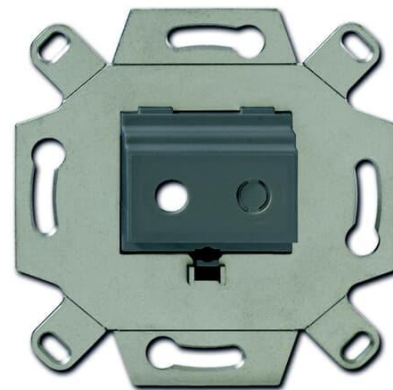

# Telerasia

Telerasia, runko yhdelle tai kahdelle Mini Jack-liittimelle

**Tyyppi:** 0264/13-500

**Tuotetunnus:** 2CKA000230A0460

**GTIN:** 4011395167953

Runkoon sopivat Impressivo-keskiölevyt 1766-xx ja Jussi-keskiölevyt 2539-214. Telerasian runkoon voi asentaa esimerkiksi 1 tai 2 kpl Mini Jack -liittimiä.

### ETIM Data

Kokoonpano:	peruselementti
Käyttö:	jakkiliitin
Kiinnitysrenkas:	Kyllä
Pölysuojakannella:	Ei
Saranoitu kansi:	Ei
Liitäntäsuunta:	suora
Painettava merkintä:	sisältää asennonosoitusalueen
Merkinnällä:	Ei
Asennustapa:	uppoasennus

Materiaali:	metalli
Materiaalin laatu:	muu
Halogeeniton:	Kyllä
Antibakteerinen käsittely:	Ei
Pinnan suojaus:	muu
Pintamateriaali:	matta
Väri:	harmaa
RAL-numero (vastaava):	7005
Läpinäkyvä:	Ei
Kiinnitystapa:	ruuvikiinnitys
Modulien lukumäärä:	1
Kiskoilla/jatkoilla:	Ei
Liitinten lukumäärä:	2
Vedonpoistin:	Ei
Suojatut väylät:	Ei
Suojattu kotelointi:	Ei
Eristetty ruuviliitos:	Ei
Valolla:	Ei
Sopii kotelointiluokalle (IP):	IP20
Laitteen leveys:	71 mm
Laitteen korkeus:	71 mm
Laitteen syvyys:	16.5 mm
Minimisyvyys (sisäänrakennettu laitekotelo):	32 mm