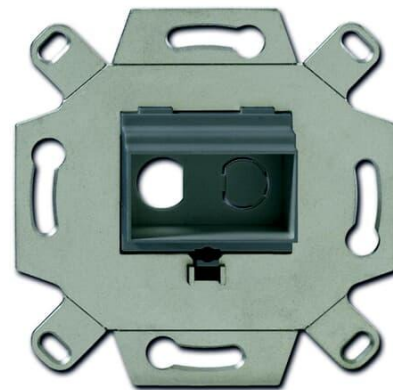

Telerasia

Telerasia, runko yhdelle tai kahdelle BNC-F-liittimelle

Tyyppi: 0263/13-500

Tuotetunnus: 2CKA000230A0446

GTIN: 4011395167816

Runkoon sopivat Impressivo-keskiölevyt 1766-xx ja Jussi-keskiölevyt 2539-214. Telerasian runkoon voi asentaa esimerkiksi 1 tai 2 kpl RCA-audio-/videoliittimiä.

Tekniset tiedot

Pakkaus

Paketti:	1
Yksikkö:	kpl

ETIM Data

Kokoonpano:	peruselementti
Käyttö:	RCA(cinch)-liitäntä
Kiinnitysrenkas:	Kyllä
Pölysuojakannella:	Ei
Saranoitu kansi:	Ei
Liitäntäsuunta:	suora
Painettava merkintä:	sisältää asennonosoitusalueen
Merkinnällä:	Ei
Asennustapa:	uppoasennus

Materiaali:	metalli
Materiaalin laatu:	muu
Halogeeniton:	Kyllä
Antibakteerinen käsittely:	Ei
Pinnan suojaus:	muu
Pintamateriaali:	matta
Väri:	harmaa
RAL-numero (vastaava):	7005
Läpinäkyvä:	Ei
Kiinnitystapa:	ruuvikiinnitys
Modulien lukumäärä:	1
Kiskoilla/jatkoilla:	Ei
Liitinten lukumäärä:	2
Vedonpoistin:	Ei
Suojatut väylät:	Ei
Suojattu kotelointi:	Ei
Eristetty ruuviliitos:	Ei
Valolla:	Ei
Sopii kotelointiluokalle (IP):	IP20
Laitteen leveys:	71 mm
Laitteen korkeus:	71 mm
Laitteen syvyys:	16.5 mm
Minimisyvyys (sisäänrakennettu laitekotelo):	32 mm