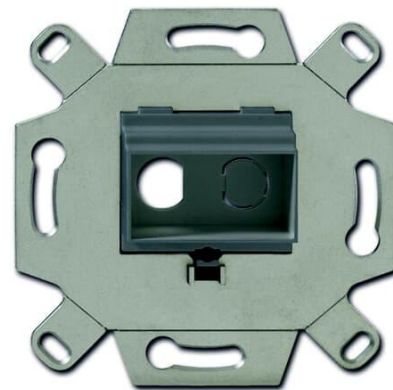

Telerasia

Telerasia, runko yhdelle tai kahdelle BNC-F-liittimelle

Tyyppi: 0263/13-500

Tuotekoodi: 2CKA000230A0446

GTIN: 4011395167816

Runkoon sopivat Impressivo-keskiölevyt 1766-xx ja Jussi-keskiölevyt 2539-214. Telerasian runkoon voi asentaa esimerkiksi 1 tai 2 kpl RCA-audio-/videoliittimiä.

Käyttö:	RCA(cinch)-liitäntä
---------	---------------------

Kiinnitysrengas:	Kyllä
------------------	-------

Pölysuojakannella:	Ei
--------------------	----

Saranoitu kansi:	Ei
------------------	----

Liitäntäsuunta:	suora
-----------------	-------

Painettava merkintä:	sisältää asennonosoitusalueen
Merkinnällä:	Ei
Asennustapa:	uppoasennus
Materiaali:	metalli
Materiaalin laatu:	muu
Halogeeniton:	Kyllä
Antibakteerinen käsittely:	Ei
Pinnan suojaus:	muu
Pintamateriaali:	matta
Väri:	harmaa
RAL-numero (vastaava):	7005
Läpinäkyvä:	Ei
Kiinnitystapa:	ruuvikiinnitys
Modulien lukumäärä:	1
Kiskoilla/jatkoilla:	Ei
Liitinten lukumäärä:	2
Vedonpoistin:	Ei
Suojatut väylät:	Ei
Suojattu kotelointi:	Ei
Eristetty ruuviliitos:	Ei
Valolla:	Ei
Laitteen leveys:	71 mm
Laitteen korkeus:	71 mm
Laitteen syvyys:	16.5 mm
Minimisyvyys (sisäänrakennettu laitekotelo):	32 mm